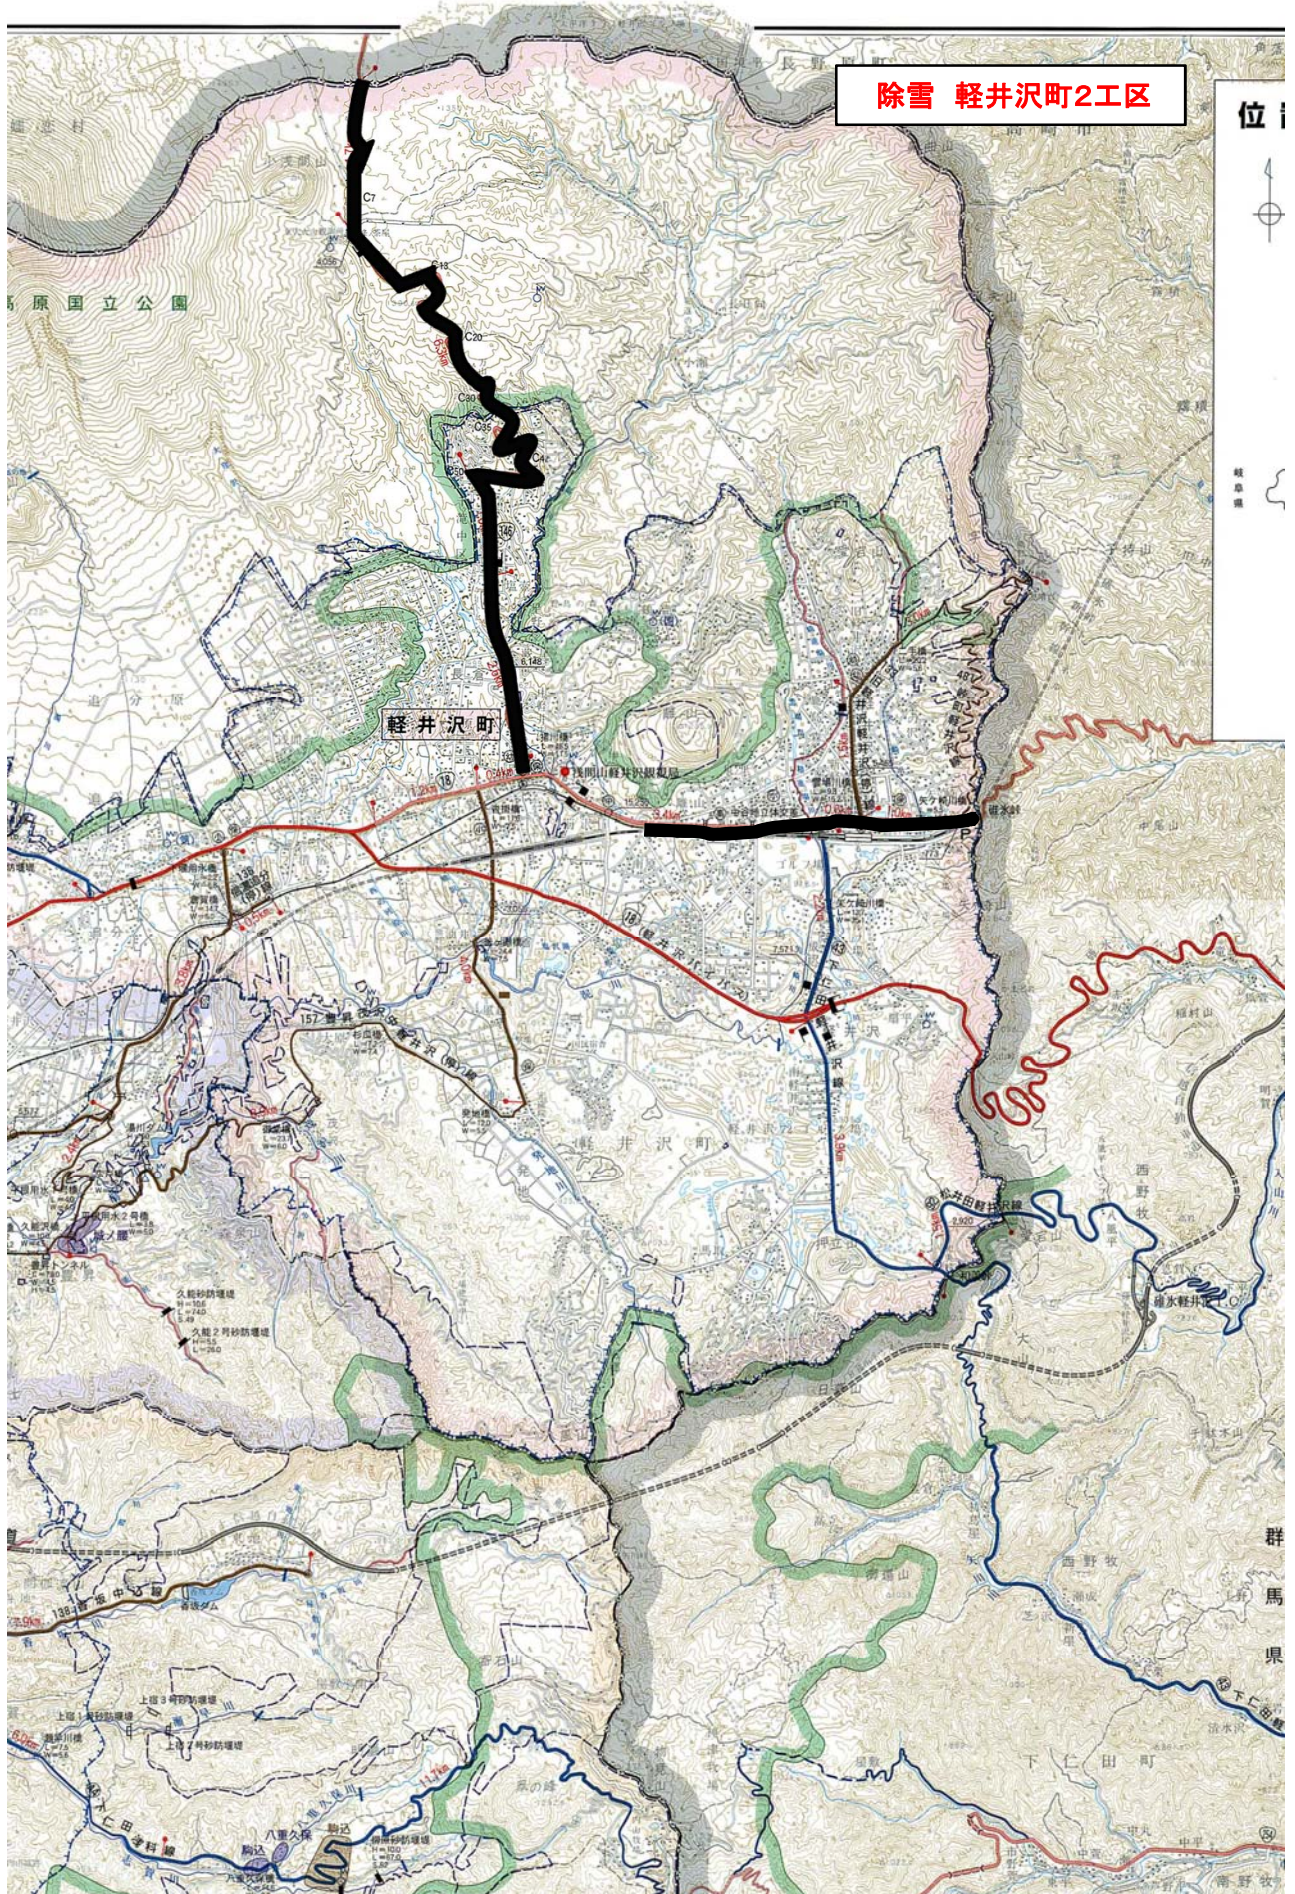

除雪 軽井沢町2工区

位

1:50,000

群馬県

下仁田町