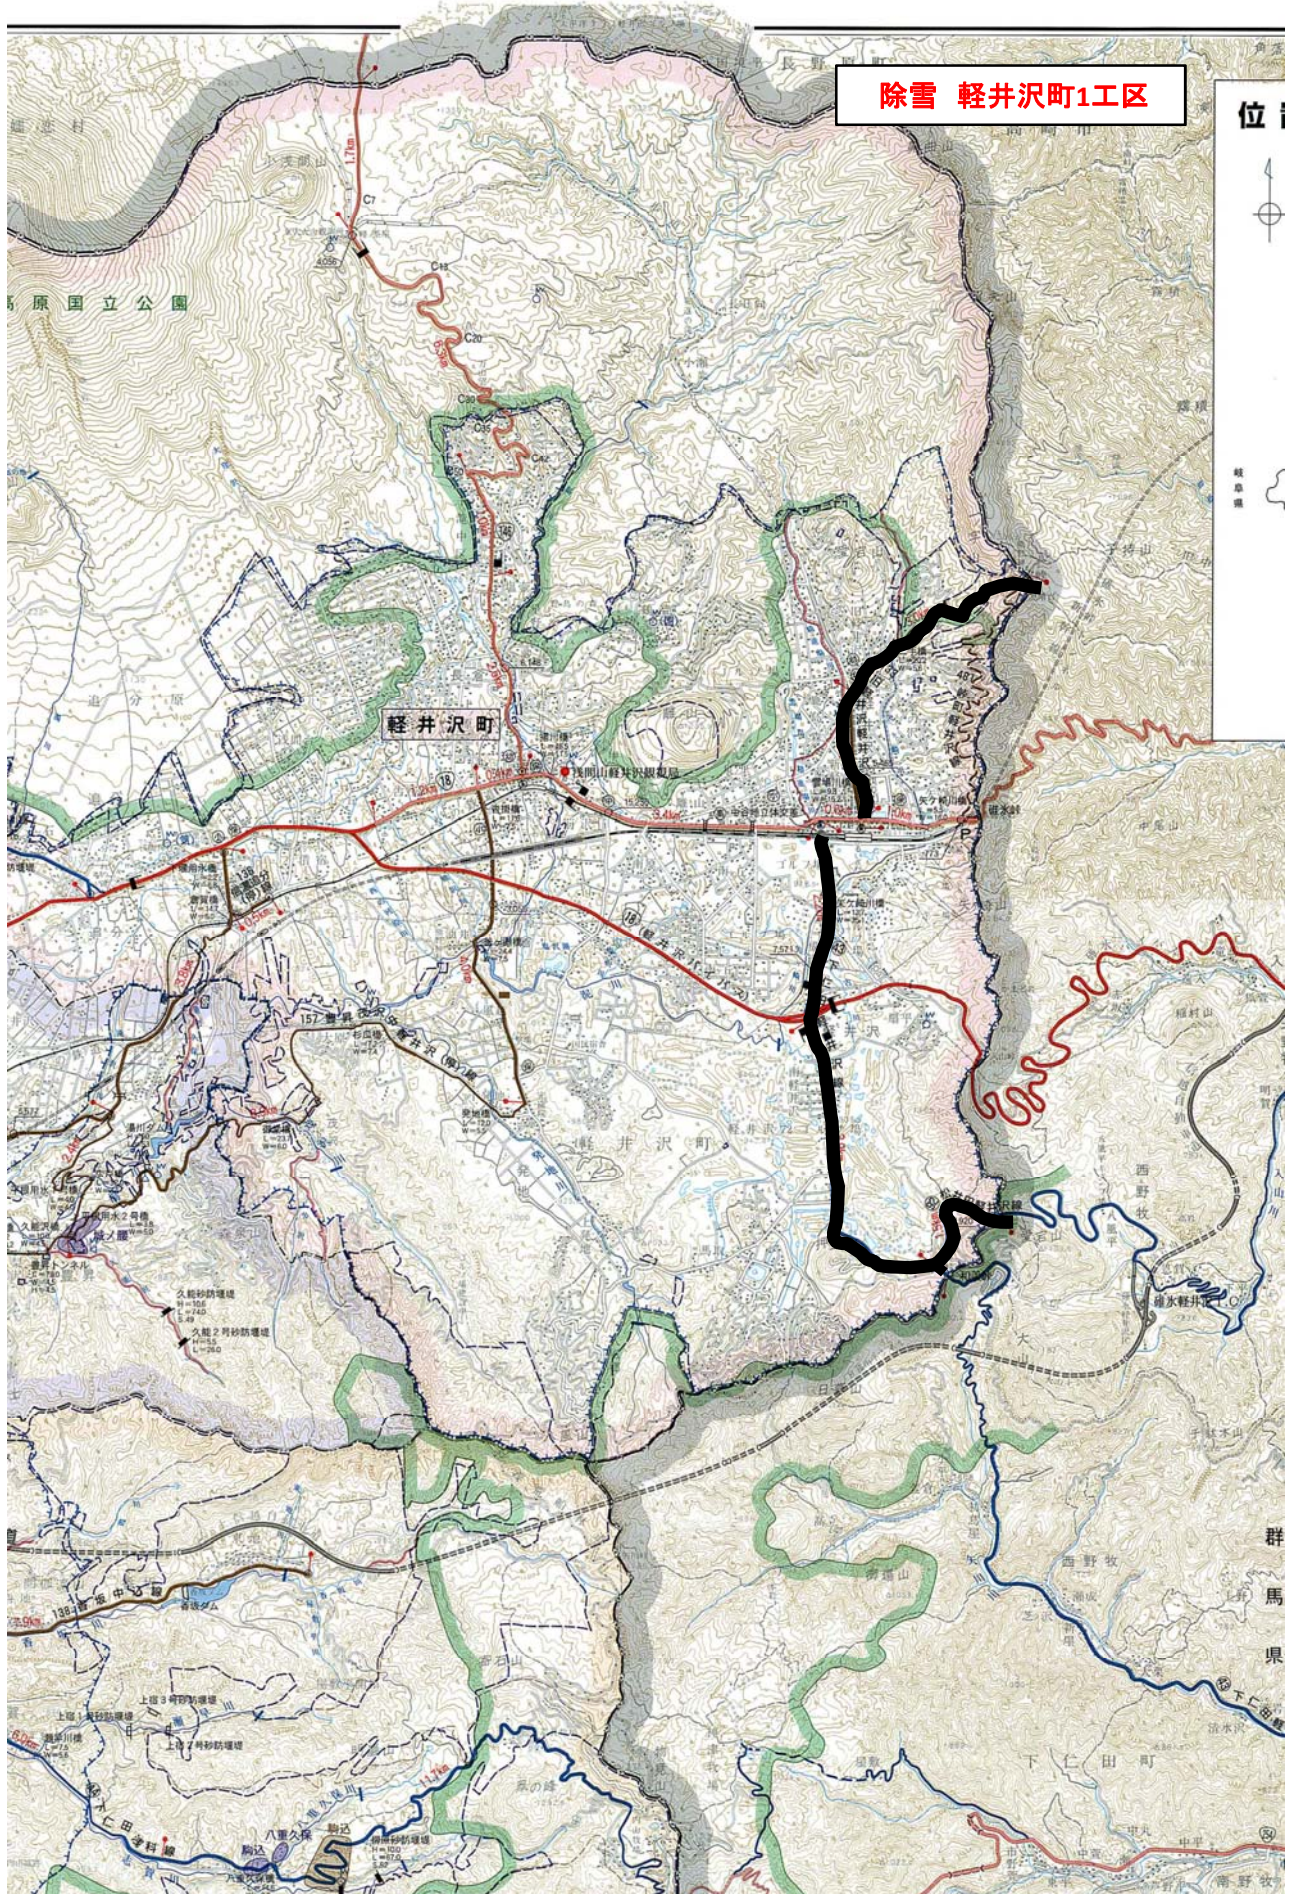

除雪 軽井沢町1工区

位

群馬県

下仁田町