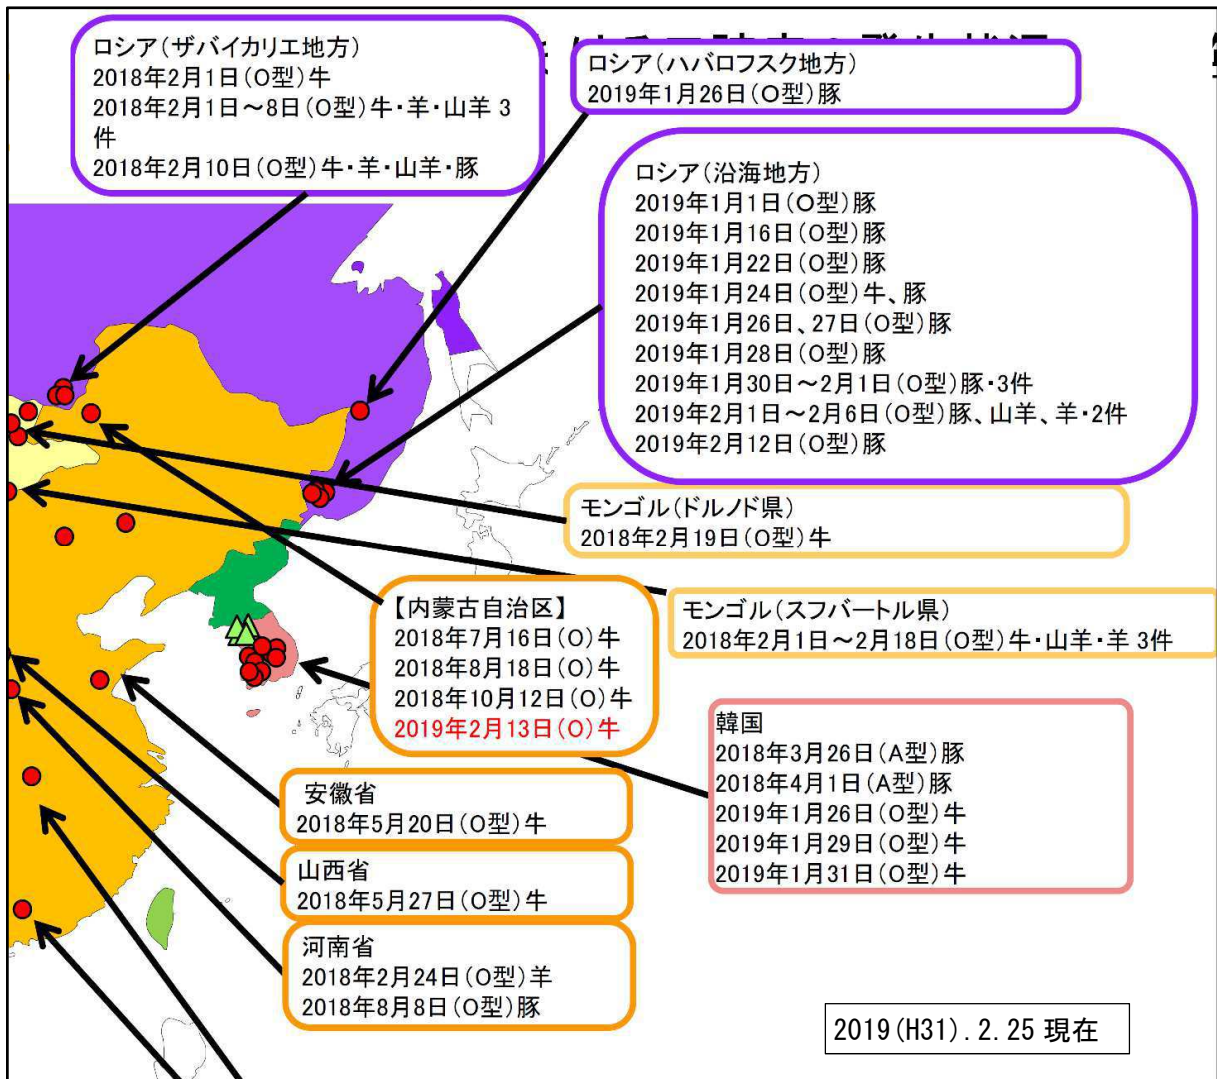

口蹄疫 近隣諸国で続発中～侵入防止対策をお願いします!!

今年に入ってから口蹄疫が韓国で 1 月に 3 件、中国の内モン自治区で 2 月に 1 件、牛で発生しています。また、ロシア沿海地方では 1 月から 2 月にかけて主に豚において続発しています。徐々に国内発生し、続発した豚コレラも海外からの侵入が疑われています。

飼養衛生管理基準を遵守し、ウイルスの侵入防止に努めてください。

◇アジアにおける口蹄疫発生状況(農林水産 HP からアジア東北部を拡大)