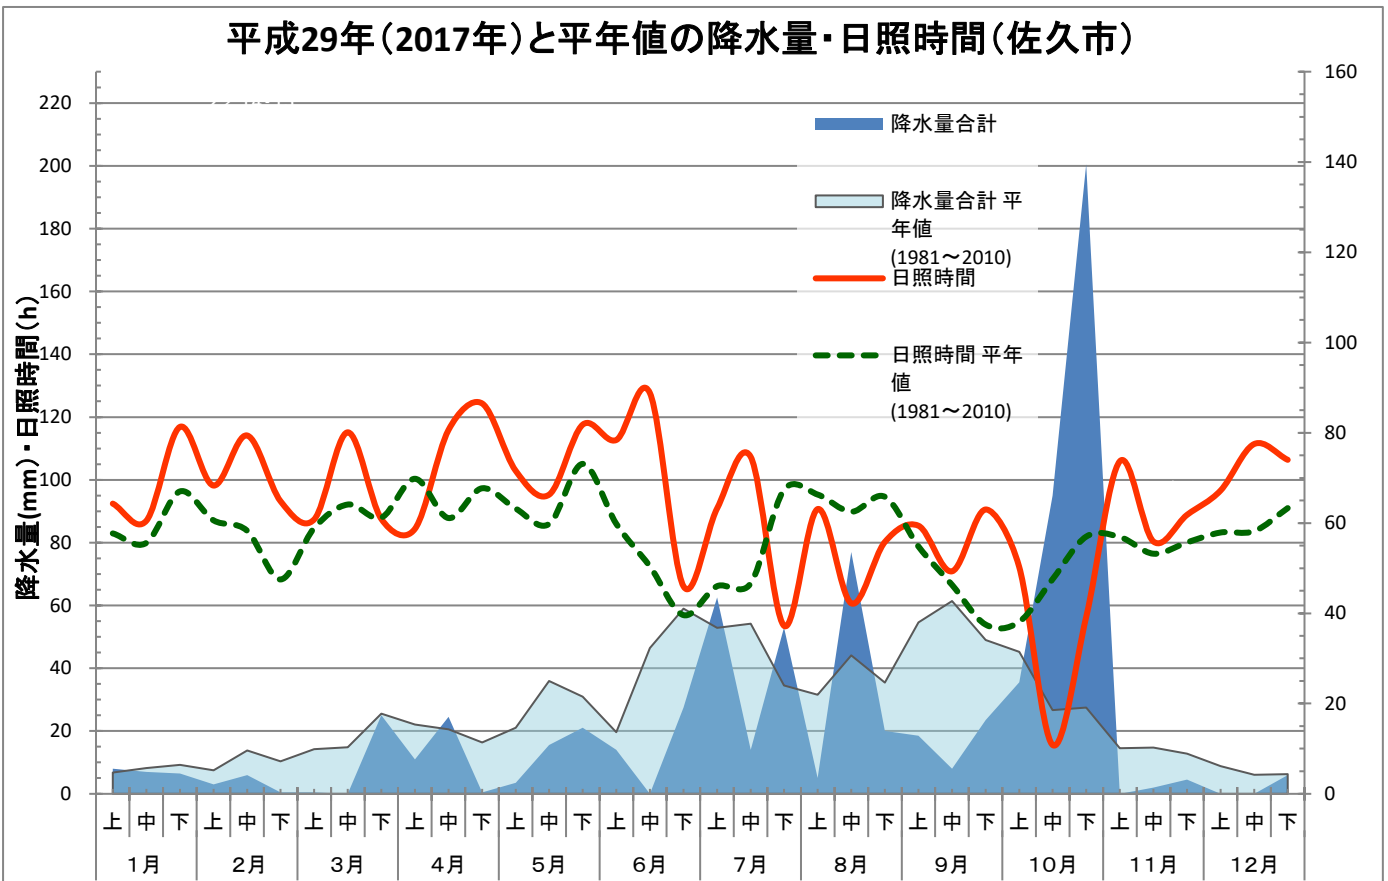

気象データ 平成29年(2017年)と平年値の比較

佐久農業改良普及センター

平成29年(2017年)と昨年(2016年)の気象比較

平成29年(2017年)と昨年(2016年)の気温(佐久市)

平成29年(2017年)と昨年(2016年)の降水量・日照時間(佐久市)