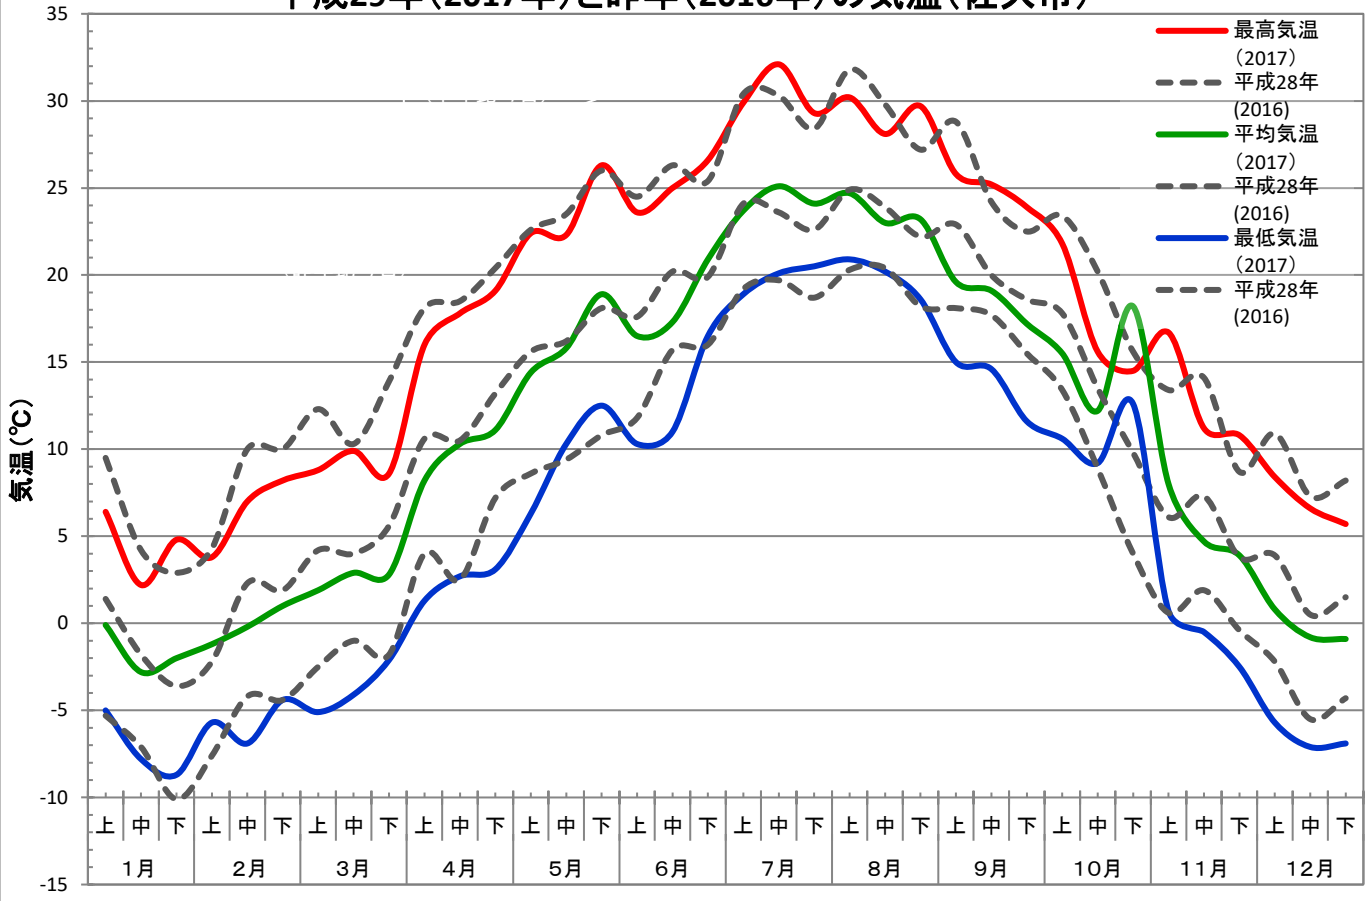

気象データ 平成29年(2017年)と平年値の比較

佐久農業改良普及センター

平成29年(2017年)と昨年(2016年)の気象比較

平成29年(2017年)と昨年(2016年)の気温(佐久市)

平成29年(2017年)と昨年(2016年)の降水量・日照時間(佐久市)