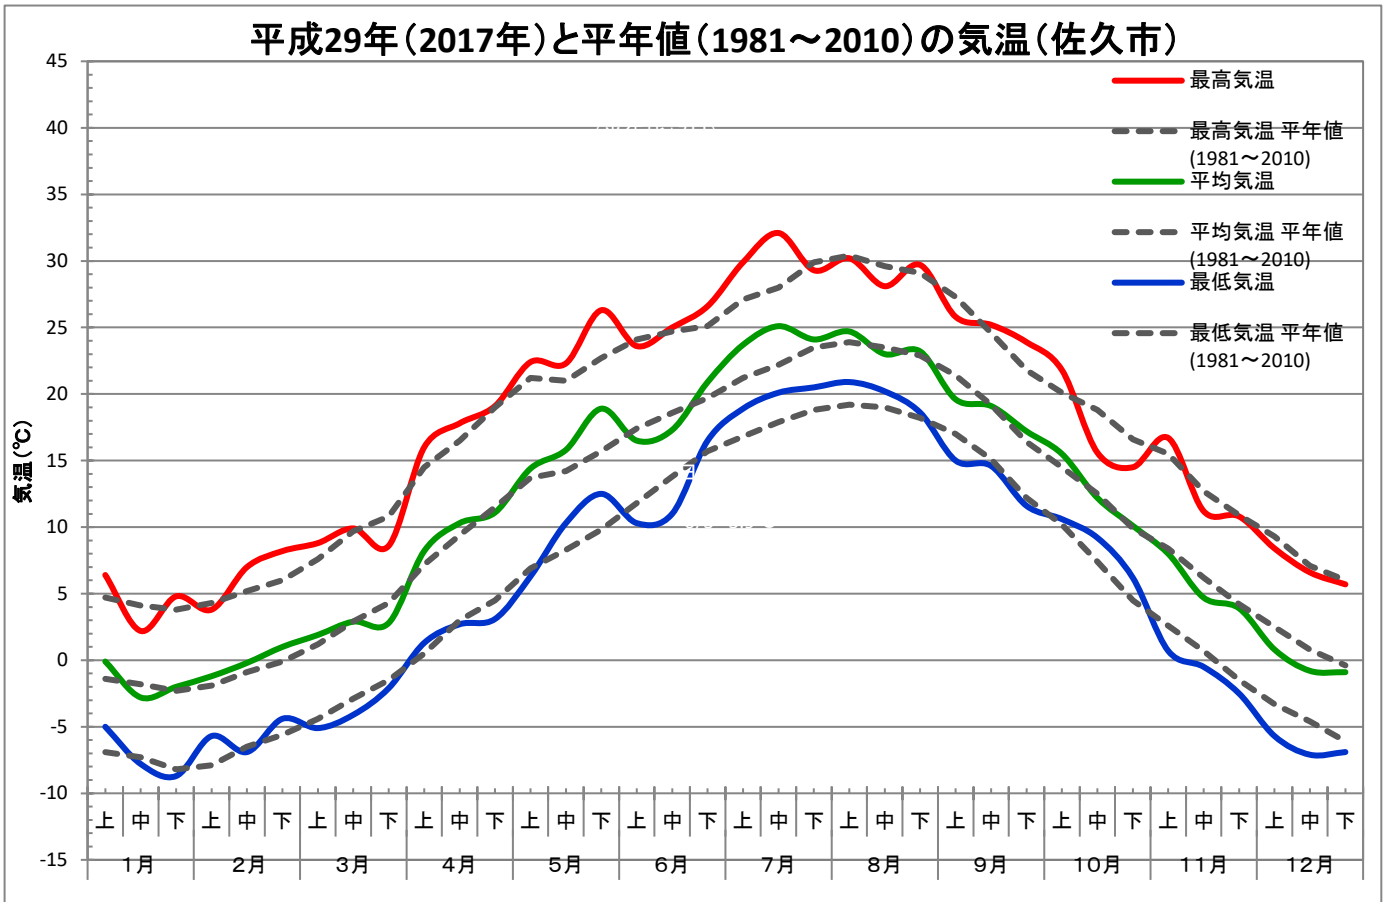

気象データ 平成29年(2017年)と平年値の比較

佐久農業改良普及センター

平成29年(2017年)と昨年(2016年)の気象比較

平成29年(2017年)と昨年(2016年)の気温(佐久市)

平成29年(2017年)と昨年(2016年)の降水量・日照時間(佐久市)