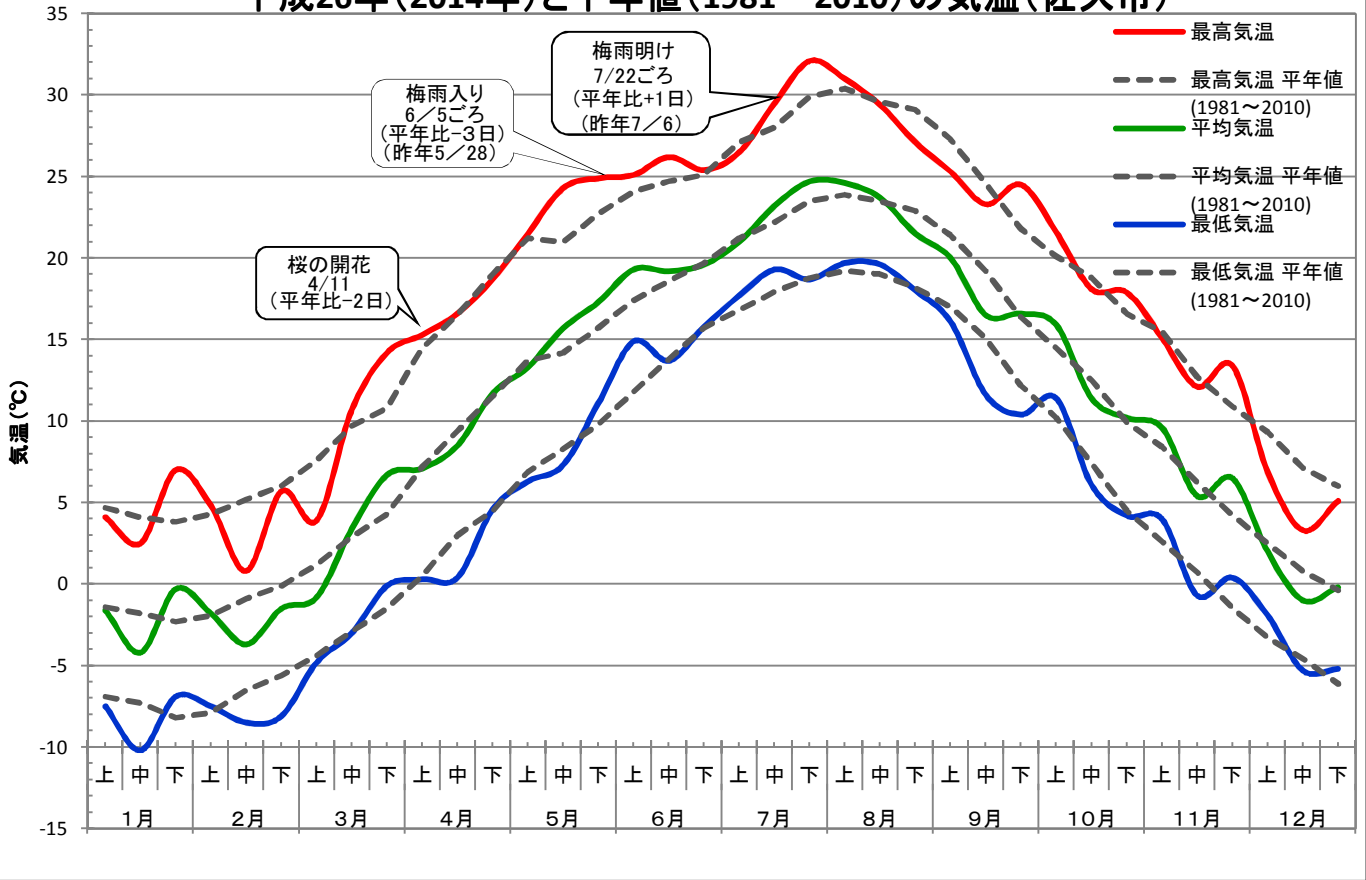

気象データ 平成26年(2014)と平均値の気象比較

佐久農業改良普及センター

平成26年(2014年)と平年値(1981~2010)の気温(佐久市)

平成26年(2014年)と平年値の降水量・日照時間(佐久市)

平成26年(2014年)と昨年(2013年)の気象比較

平成26年(2014年)と昨年(2013年)の気温(佐久市)

平成26年(2014年)と昨年(2013年)の降水量・日照時間(佐久市)