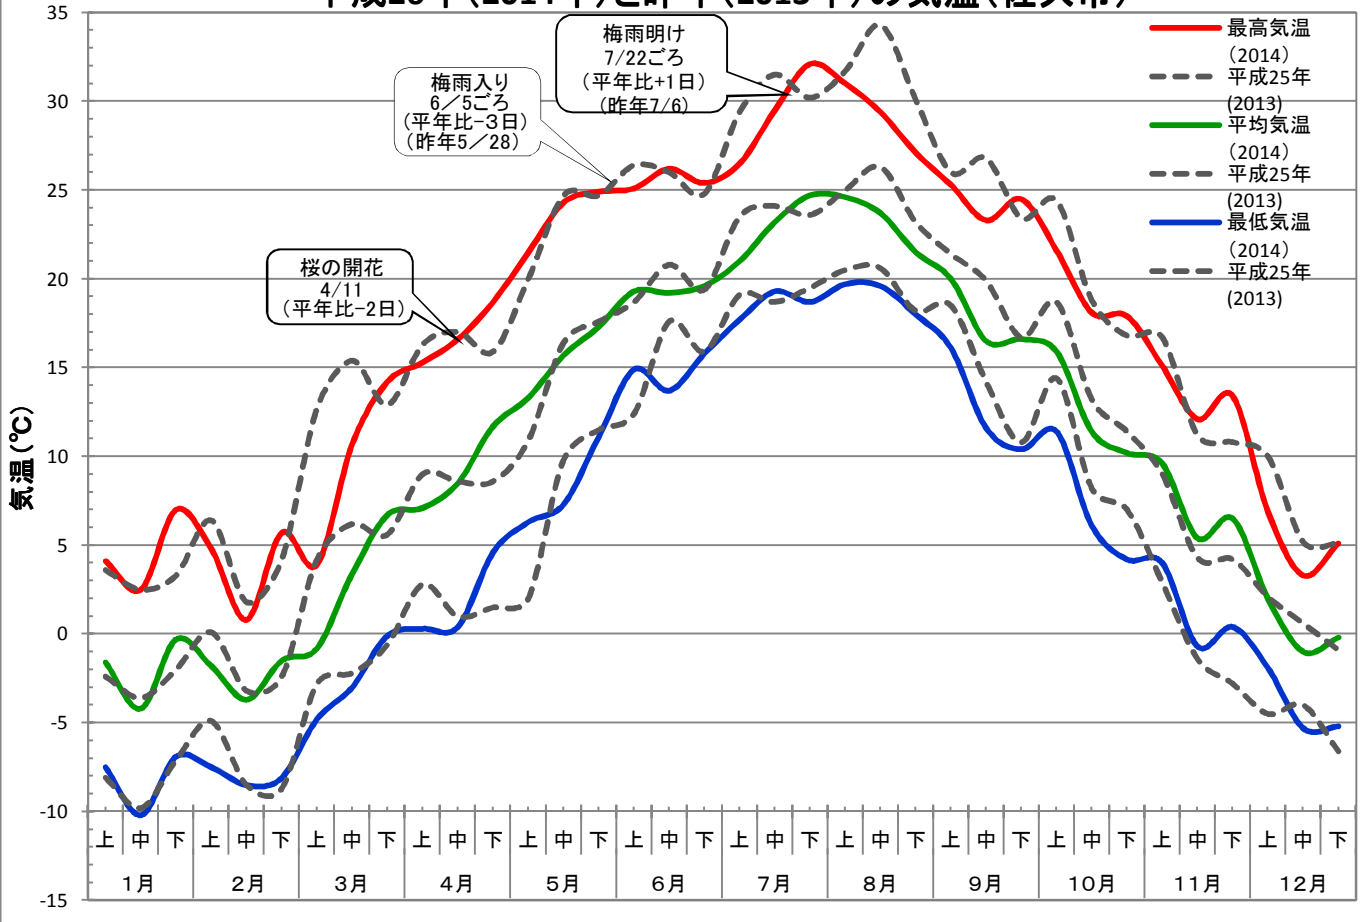

気象データ 平成26年(2014)と平均値の気象比較

佐久農業改良普及センター

平成26年(2014年)と平年値(1981~2010)の気温(佐久市)

平成26年(2014年)と平年値の降水量・日照時間(佐久市)

平成26年(2014年)と昨年(2013年)の気象比較

平成26年(2014年)と昨年(2013年)の気温(佐久市)

平成26年(2014年)と昨年(2013年)の降水量・日照時間(佐久市)