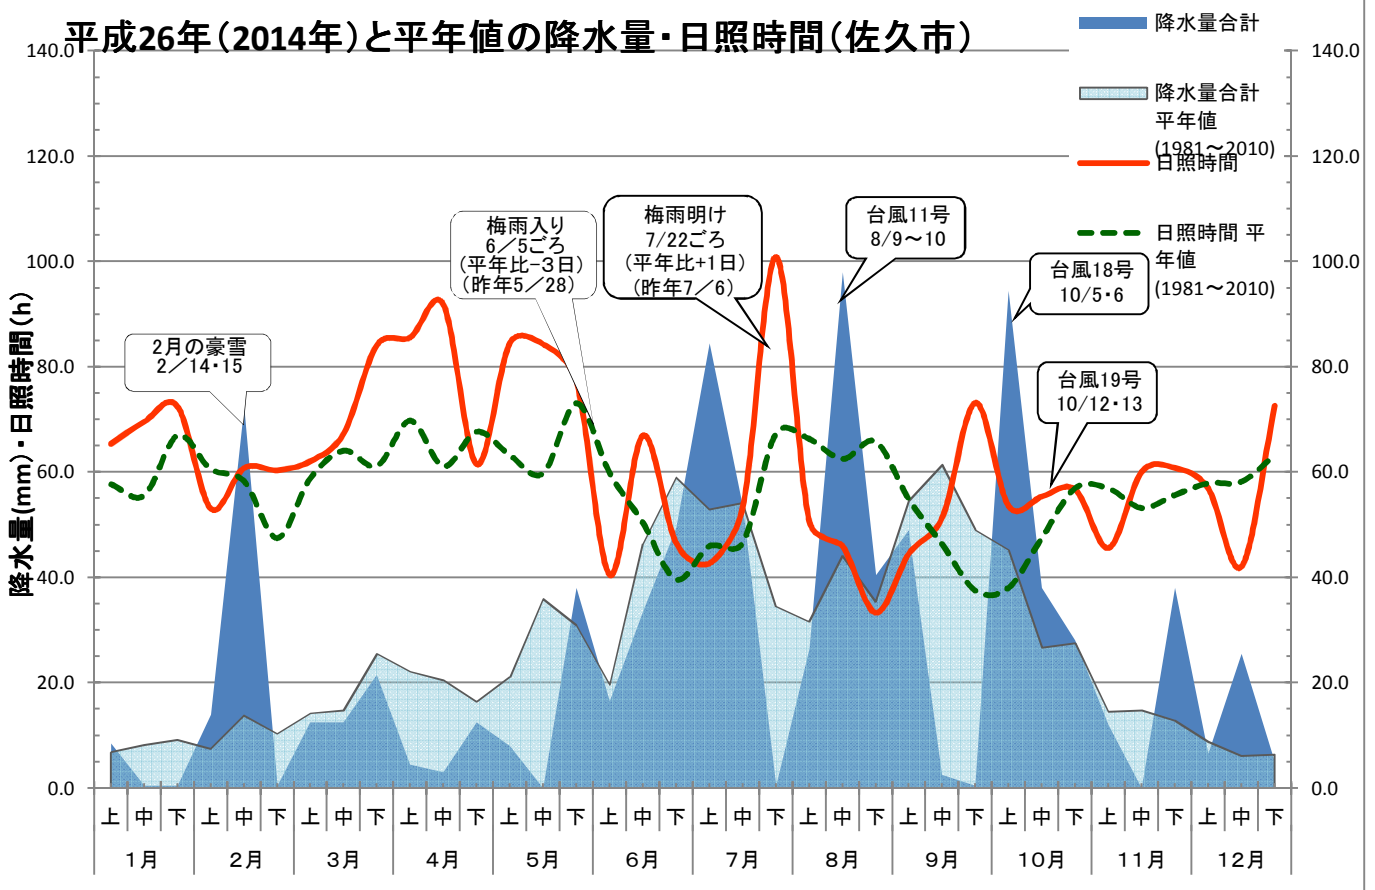

気象データ 平成26年(2014)と平均値の気象比較

佐久農業改良普及センター

平成26年(2014年)と平年値(1981~2010)の気温(佐久市)

平成26年(2014年)と平年値の降水量・日照時間(佐久市)

平成26年(2014年)と昨年(2013年)の気象比較

平成26年(2014年)と昨年(2013年)の気温(佐久市)

平成26年(2014年)と昨年(2013年)の降水量・日照時間(佐久市)