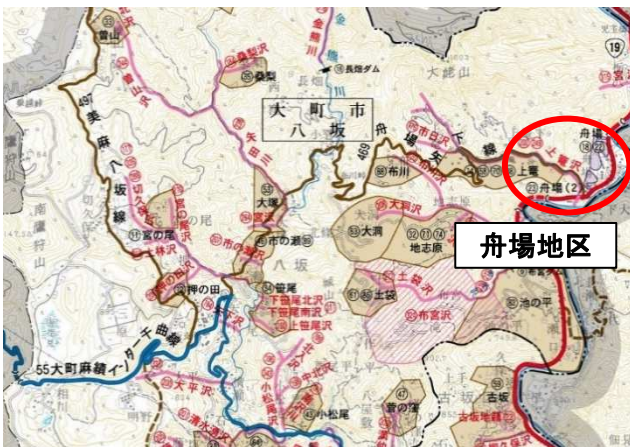

大町市八坂 上箆自治会の皆様に「舟場地区」砂防施設の 維持管理をボランティアでご協力いただきました

大町市八坂「舟場地区」におきまして、砂防等施設維持管理ボランティア活動として、上箆自治会の皆様に施設周辺の草刈り等にご協力いただきました。「舟場地区砂防等施設維持管理ボランティア活動」については、平成31年3月に協定を結び、維持管理ボランティアとして活動されています。

[今年度の活動状況] 実施日 令和5年6月11(日)
参加人数 13名

位置図

作業状況

作業前

作業後