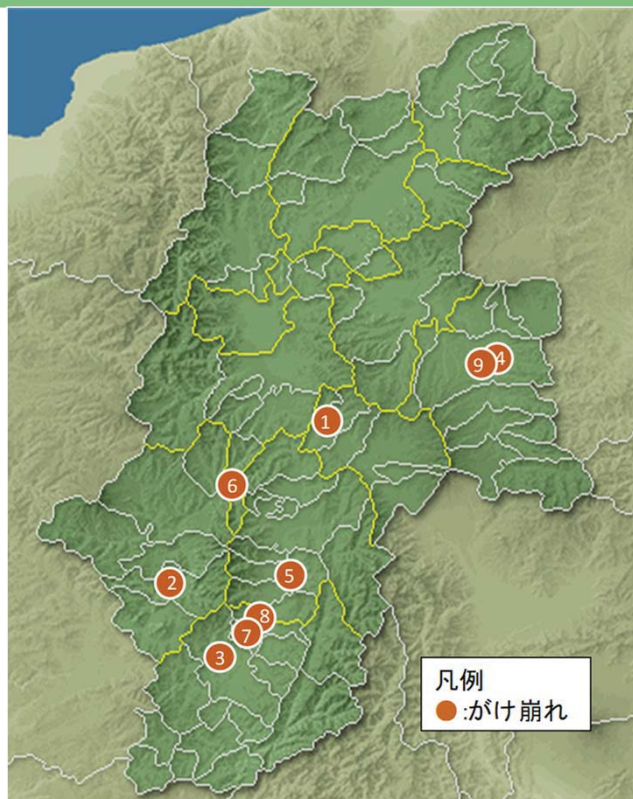

令和3年8月13日からの大雨による県内のがけ崩れの発生状況

(令和3年8月25日時点)

箇所番号	発生日	発時刻	災害発生場所		人的被害 人	家屋 [※] 被害 戸
			市・郡名	字		
1	8/14	18:40	岡谷市	成田町	0	0
2	8/14	22:38	木曾郡大桑村	下落	0	0
3	8/15	10:00	飯田市	羽場2号	0	0
4	8/15	10:00	佐久市	平賀	0	1
5	8/15	6:00	伊那市	山寺	0	0
6	8/15	2:00	塩尻市	上町	0	0
7	8/15	—	高森町	番匠田	0	0
8	8/15	0:00	松川町	中の村	0	0
9	8/22	17:00	佐久市	北沢	0	1

※ 床上・床下などの浸水害は含みません。

② 木曾郡大桑村 下落(がけ崩れ)

⑥ 塩尻市 上町(がけ崩れ)

⑨ 佐久市 北沢(がけ崩れ)