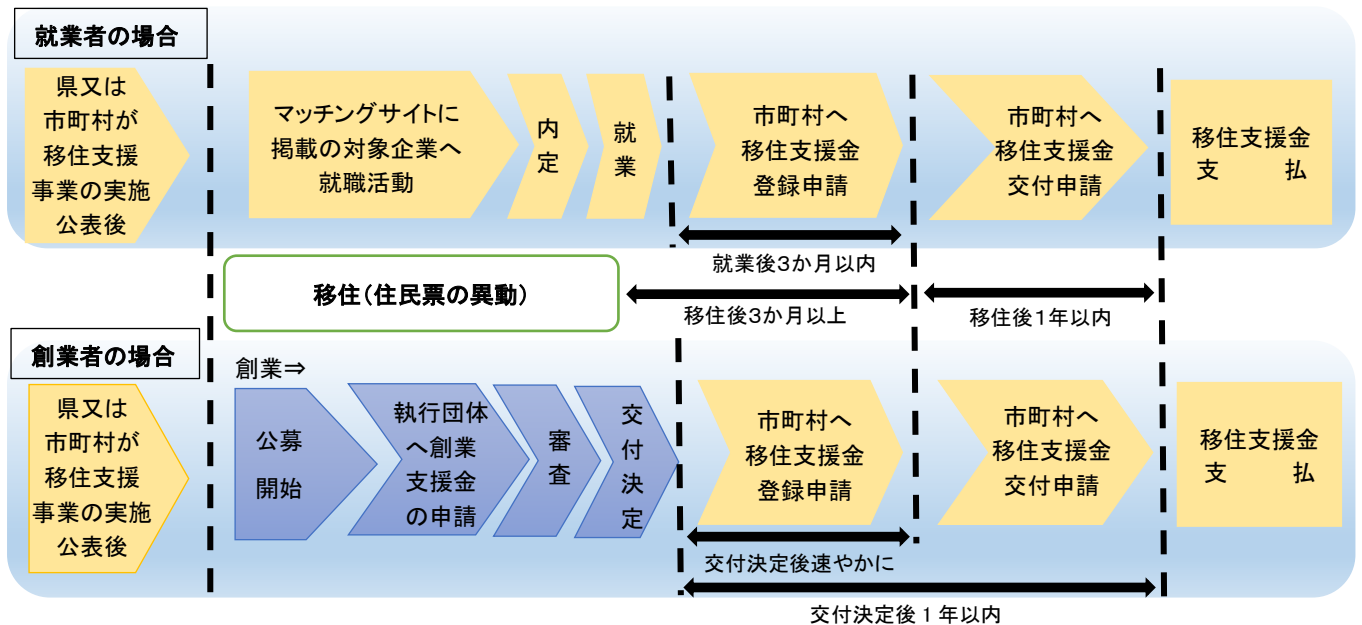

- ④【返還要件】長野県又は居住市町村から転出した場合や勤務先企業等を離職した場合等、移住支援金を返還いただくことがあります。

詳細は、県のホームページ「U I」ターン就業・創業移住支援事業のご案内」をご確認ください。

創業支援事業の概要

県内経済を担う次世代産業を創出するため、地域の課題をビジネスの手法で解決するソーシャル・イノベーションによる創業者を支援することを目的とした事業です。

対象事業は、県が定める分野（地域活性化・過疎地対策・買い物弱者支援・地域交通支援・子育て支援・環境エネルギー関連・社会福祉等）において、地域の課題解決に資する社会的事業であり、新たに創業する事業であることが要件となります。

創業支援金の対象

【対象者】次に掲げる要件のいずれにも該当することが要件です。

1. 1 長野県内において、社会的事業の創業を行うこと。
2. 2 県内に居住し、又は本事業の補助事業期間完了日までに居住を予定している者
3. 3 公募開始日以降補助事業完了までに、県内で個人事業の開業届又は株式会社等の設立を行い、その代表者となる者
4. 4 執行団体が設置する外部審査委員会において事業の採択を受けること。

移住支援金交付までの流れ（例）

<移住支援金に関するお問い合わせ先>

長野県産業労働部労働雇用課（長野県長野市大字南長野字幅下 692-2）

電話番号：026-235-7201 E-mail：koyotai@pref.nagano.lg.jp

※詳細は、市町村が公表する情報又は長野県のホームページをご確認ください。

（県のHP）<https://www.pref.nagano.lg.jp/rodokoyo/sangyo/rodo/koyo/>

<創業支援金に関するお問い合わせ先>

公益財団法人長野県中小企業振興センター経営支援部

（長野市若里 1-18-1 長野県工業技術総合センター3階）

電話番号：026-227-5028 E-mail：sougyou@icon-nagano.or.jp

※詳細は、長野県中小企業振興センターのホームページをご確認ください。

<http://www.icon-nagano.or.jp/>