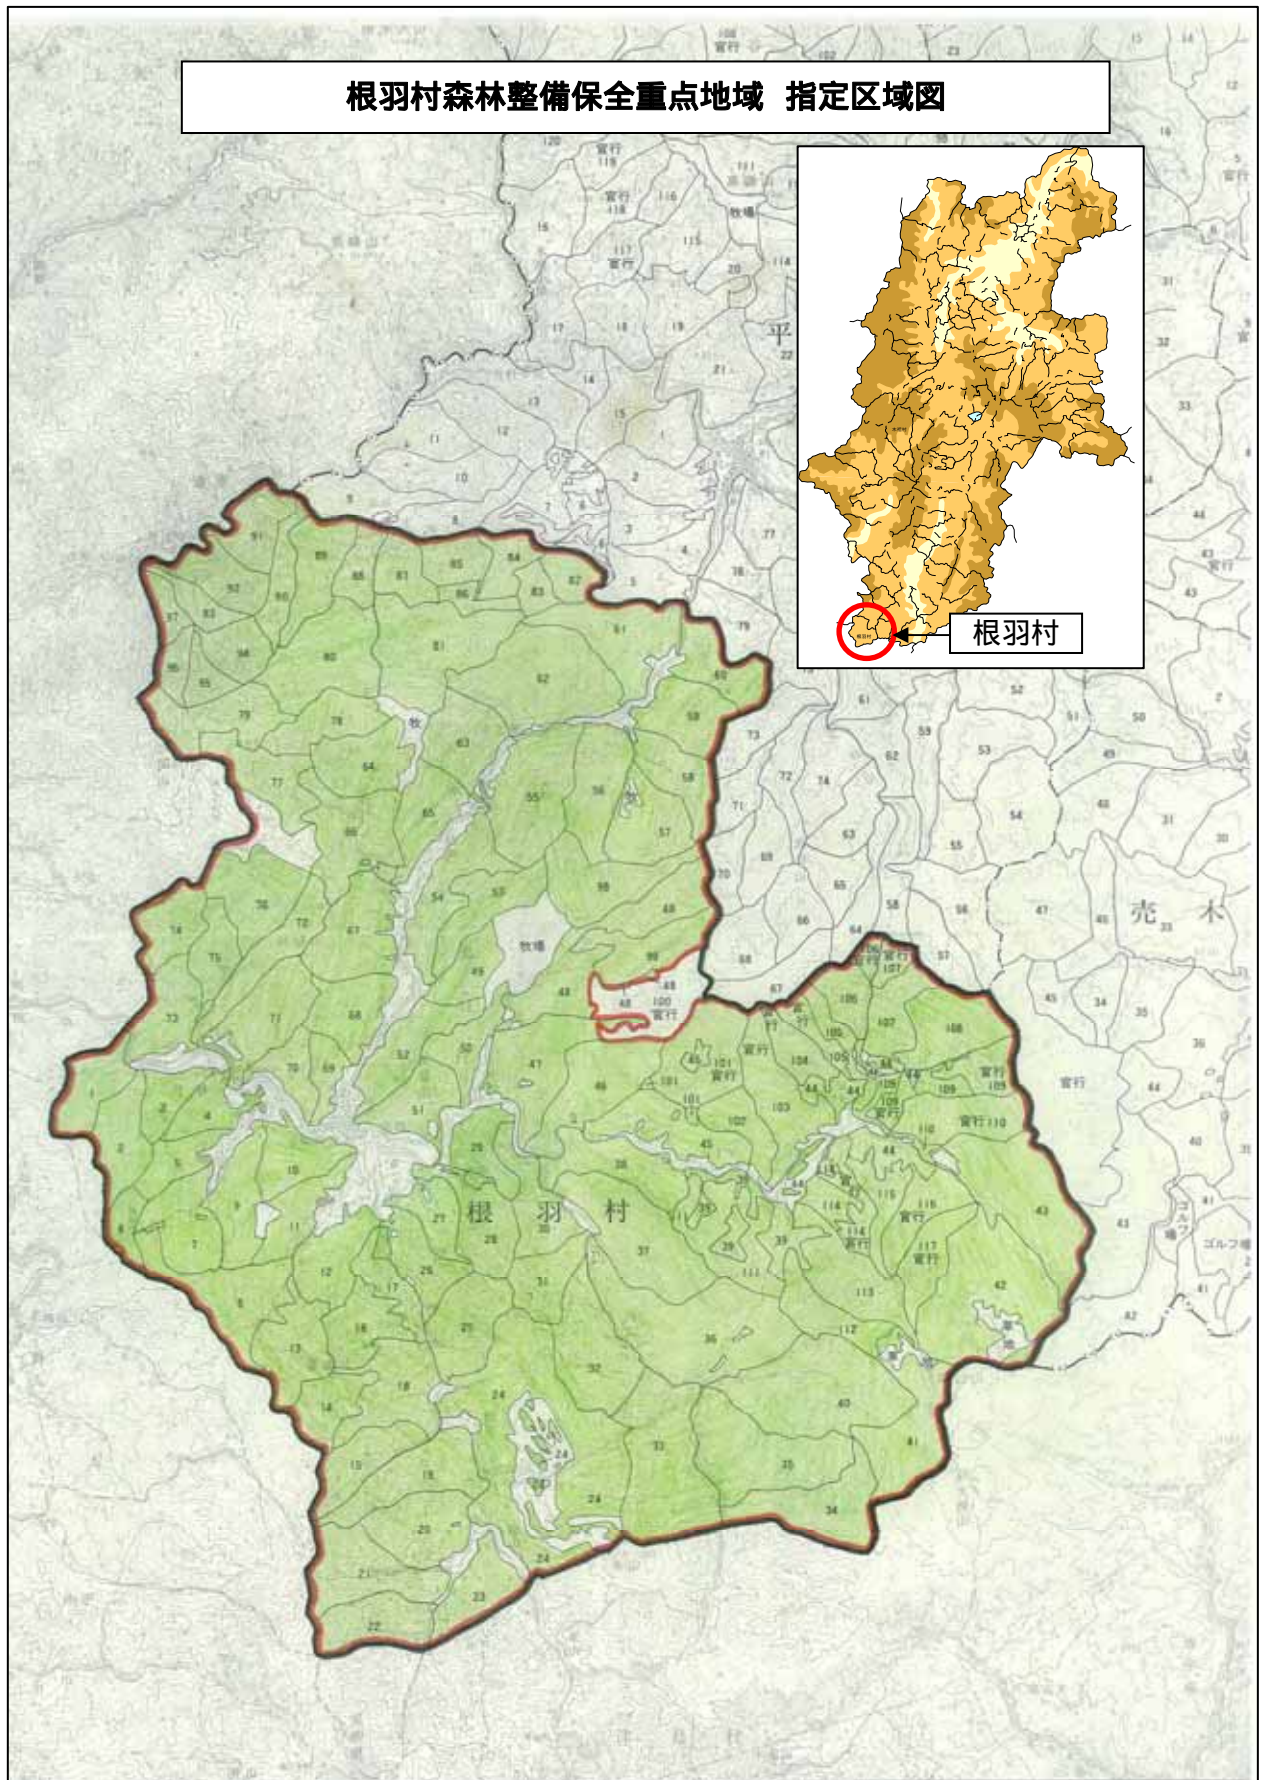

根羽村森林整備保全重点地域 指定区域图

凡 例	
市町村境	
指定区域	