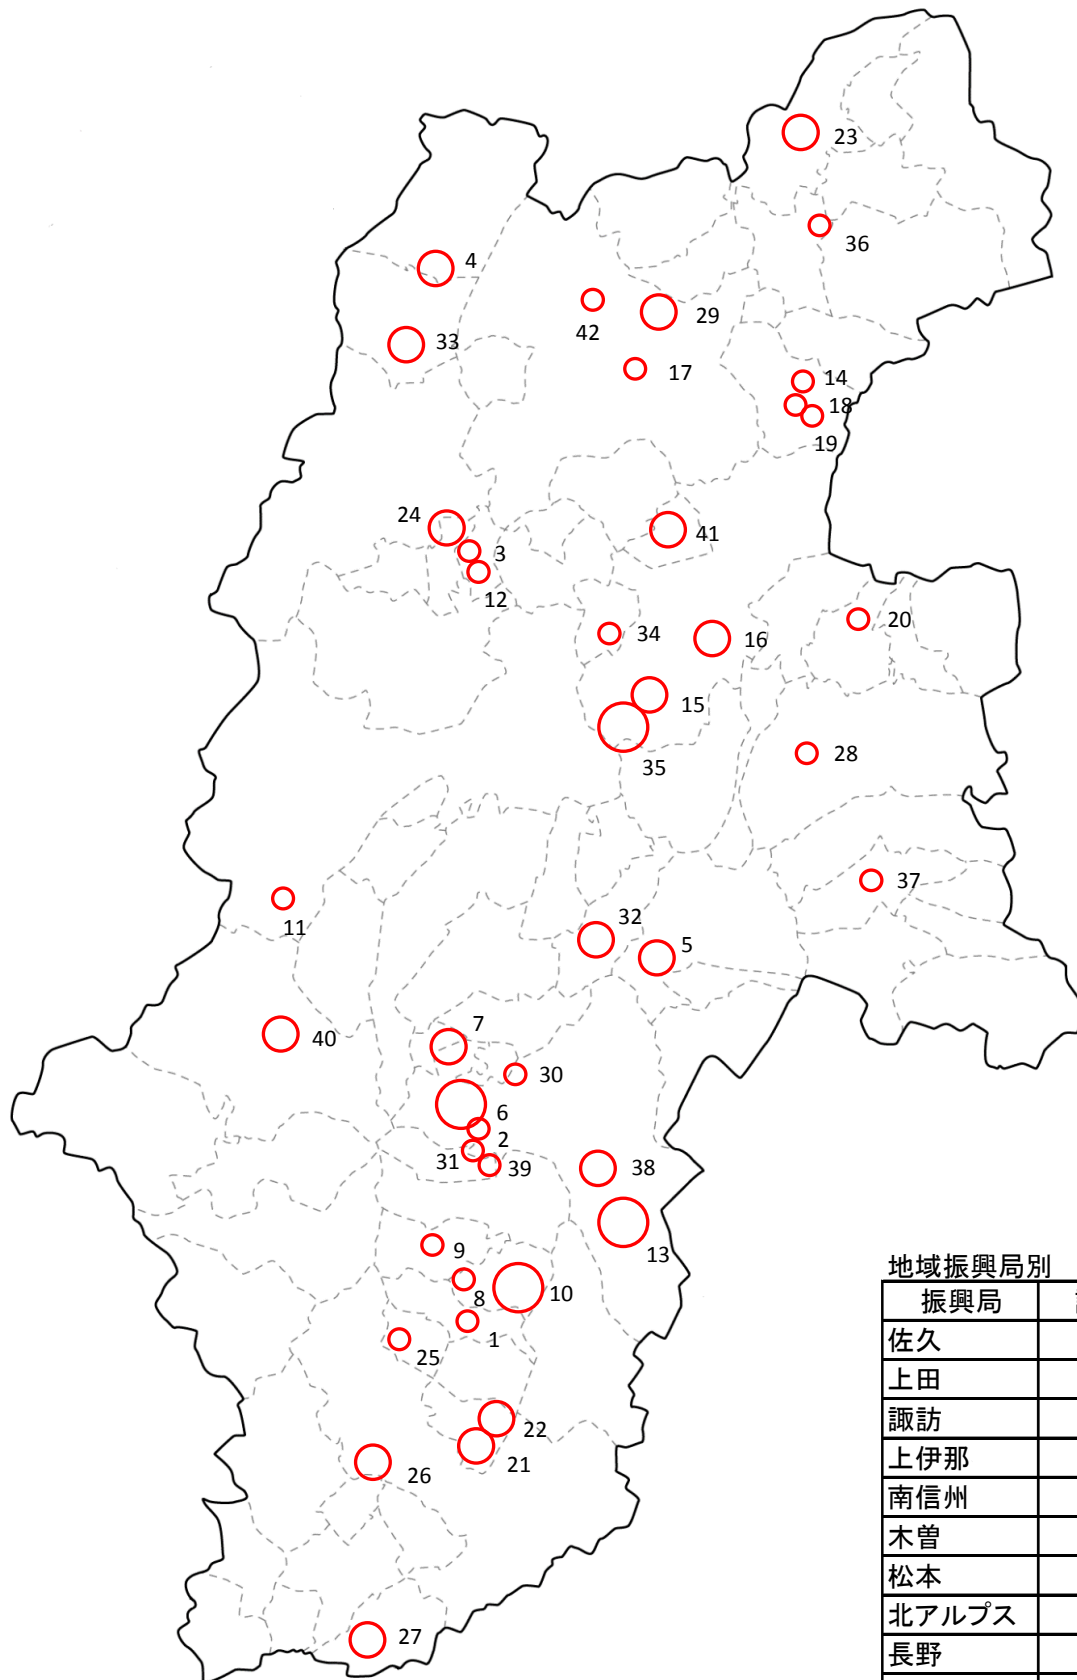

# 長野県ふるさとの森林づくり条例 「里山整備利用地域」認定一覧

H31年3月

500ha以上
  100~500ha
  5~100ha

地域振興局別

振興局	認定数
佐久	3
上田	4
諏訪	2
上伊那	11
南信州	6
木曾	1
松本	3
北アルプス	3
長野	7
北信	2
計	42