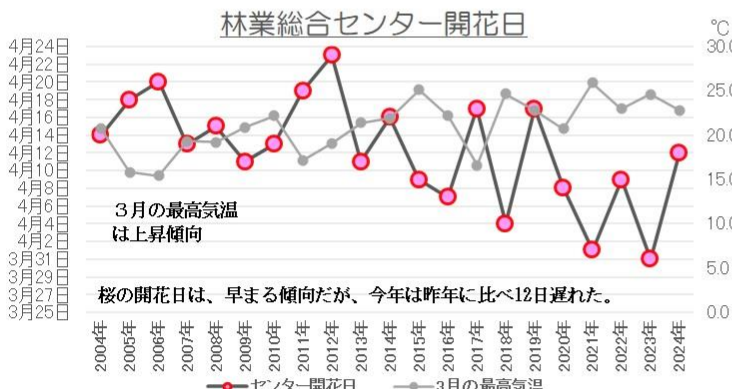

# 長野県林業総合センターの桜位置図

長野県林業総合センター 所長

- ・最初に所長室前のロトウザクラが咲きます。ですが、これは桜ではありません。
- ・一番は、本館駐車場周囲のヤエアクボノコヒガンザクラでシダレザクラ、オオヤマザクラが続きます。
- ・そして、広場兼調整池周囲のソメイヨシノが咲きます。
- ・つづいて、カスミザクラ、ヤエベニシダレザクラ、カタオカザクラが咲きます。
- ・ヤエアクボノコヒガンザクラは長期間花が咲いています。