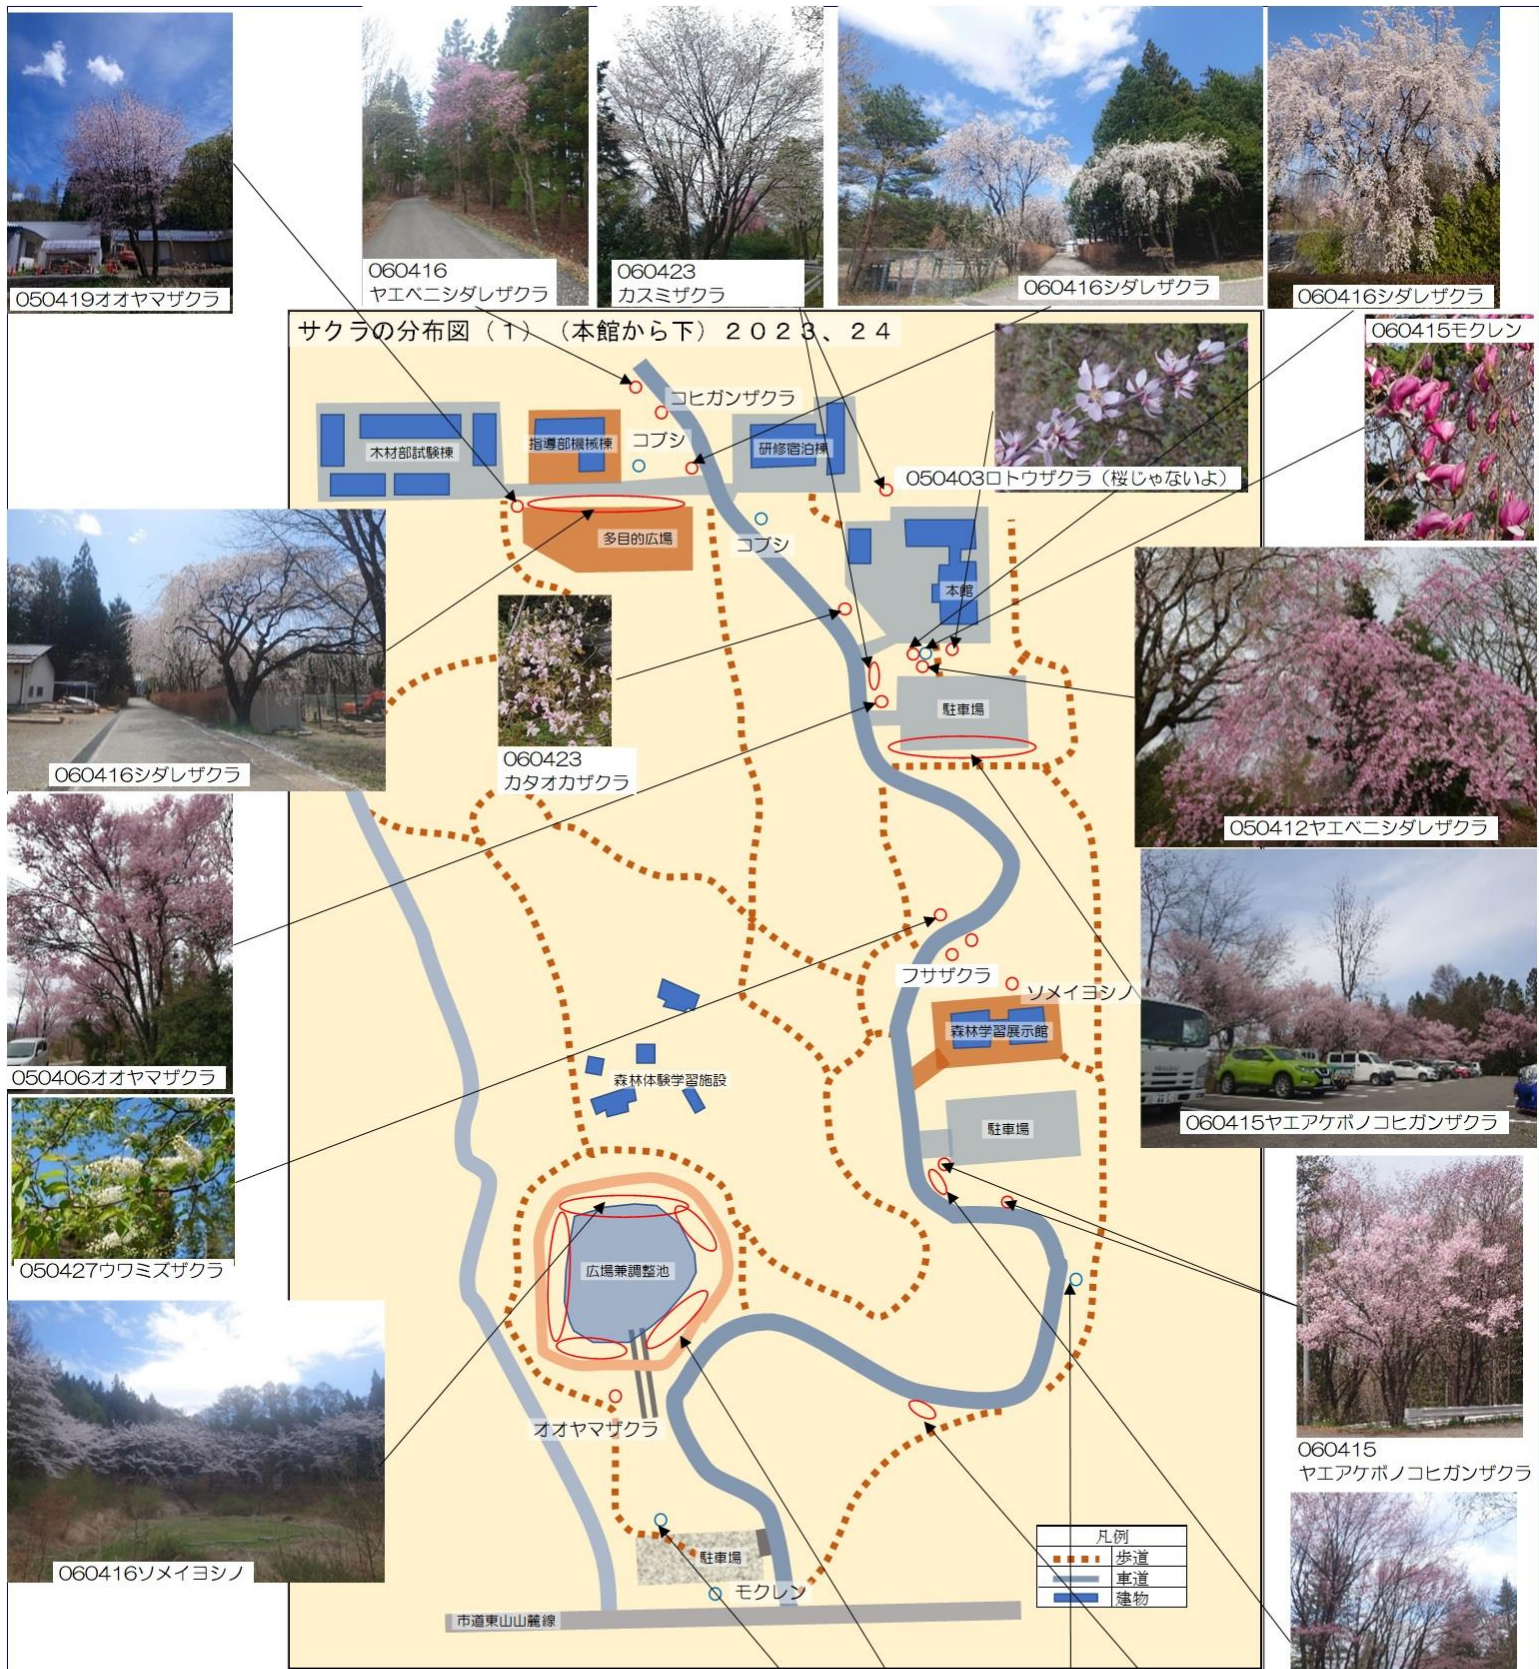

# 長野県林業総合センターの桜位置図

長野県林業総合センター 所長

- ・最初に所長室前のロトウザクラが咲きます。ですが、これは桜ではありません。
- ・一番は、本館駐車場周囲のヤエアクボノコヒガンザクラでシダレザクラ、オオヤマザクラが続きます。
- ・そして、広場兼調整池周囲のソメイヨシノが咲きます。
- ・つづいて、カスミザクラ、ヤエベニシダレザクラ、カタオカザクラが咲きます。
- ・ヤエアクボノコヒガンザクラは長期間花が咲いています。