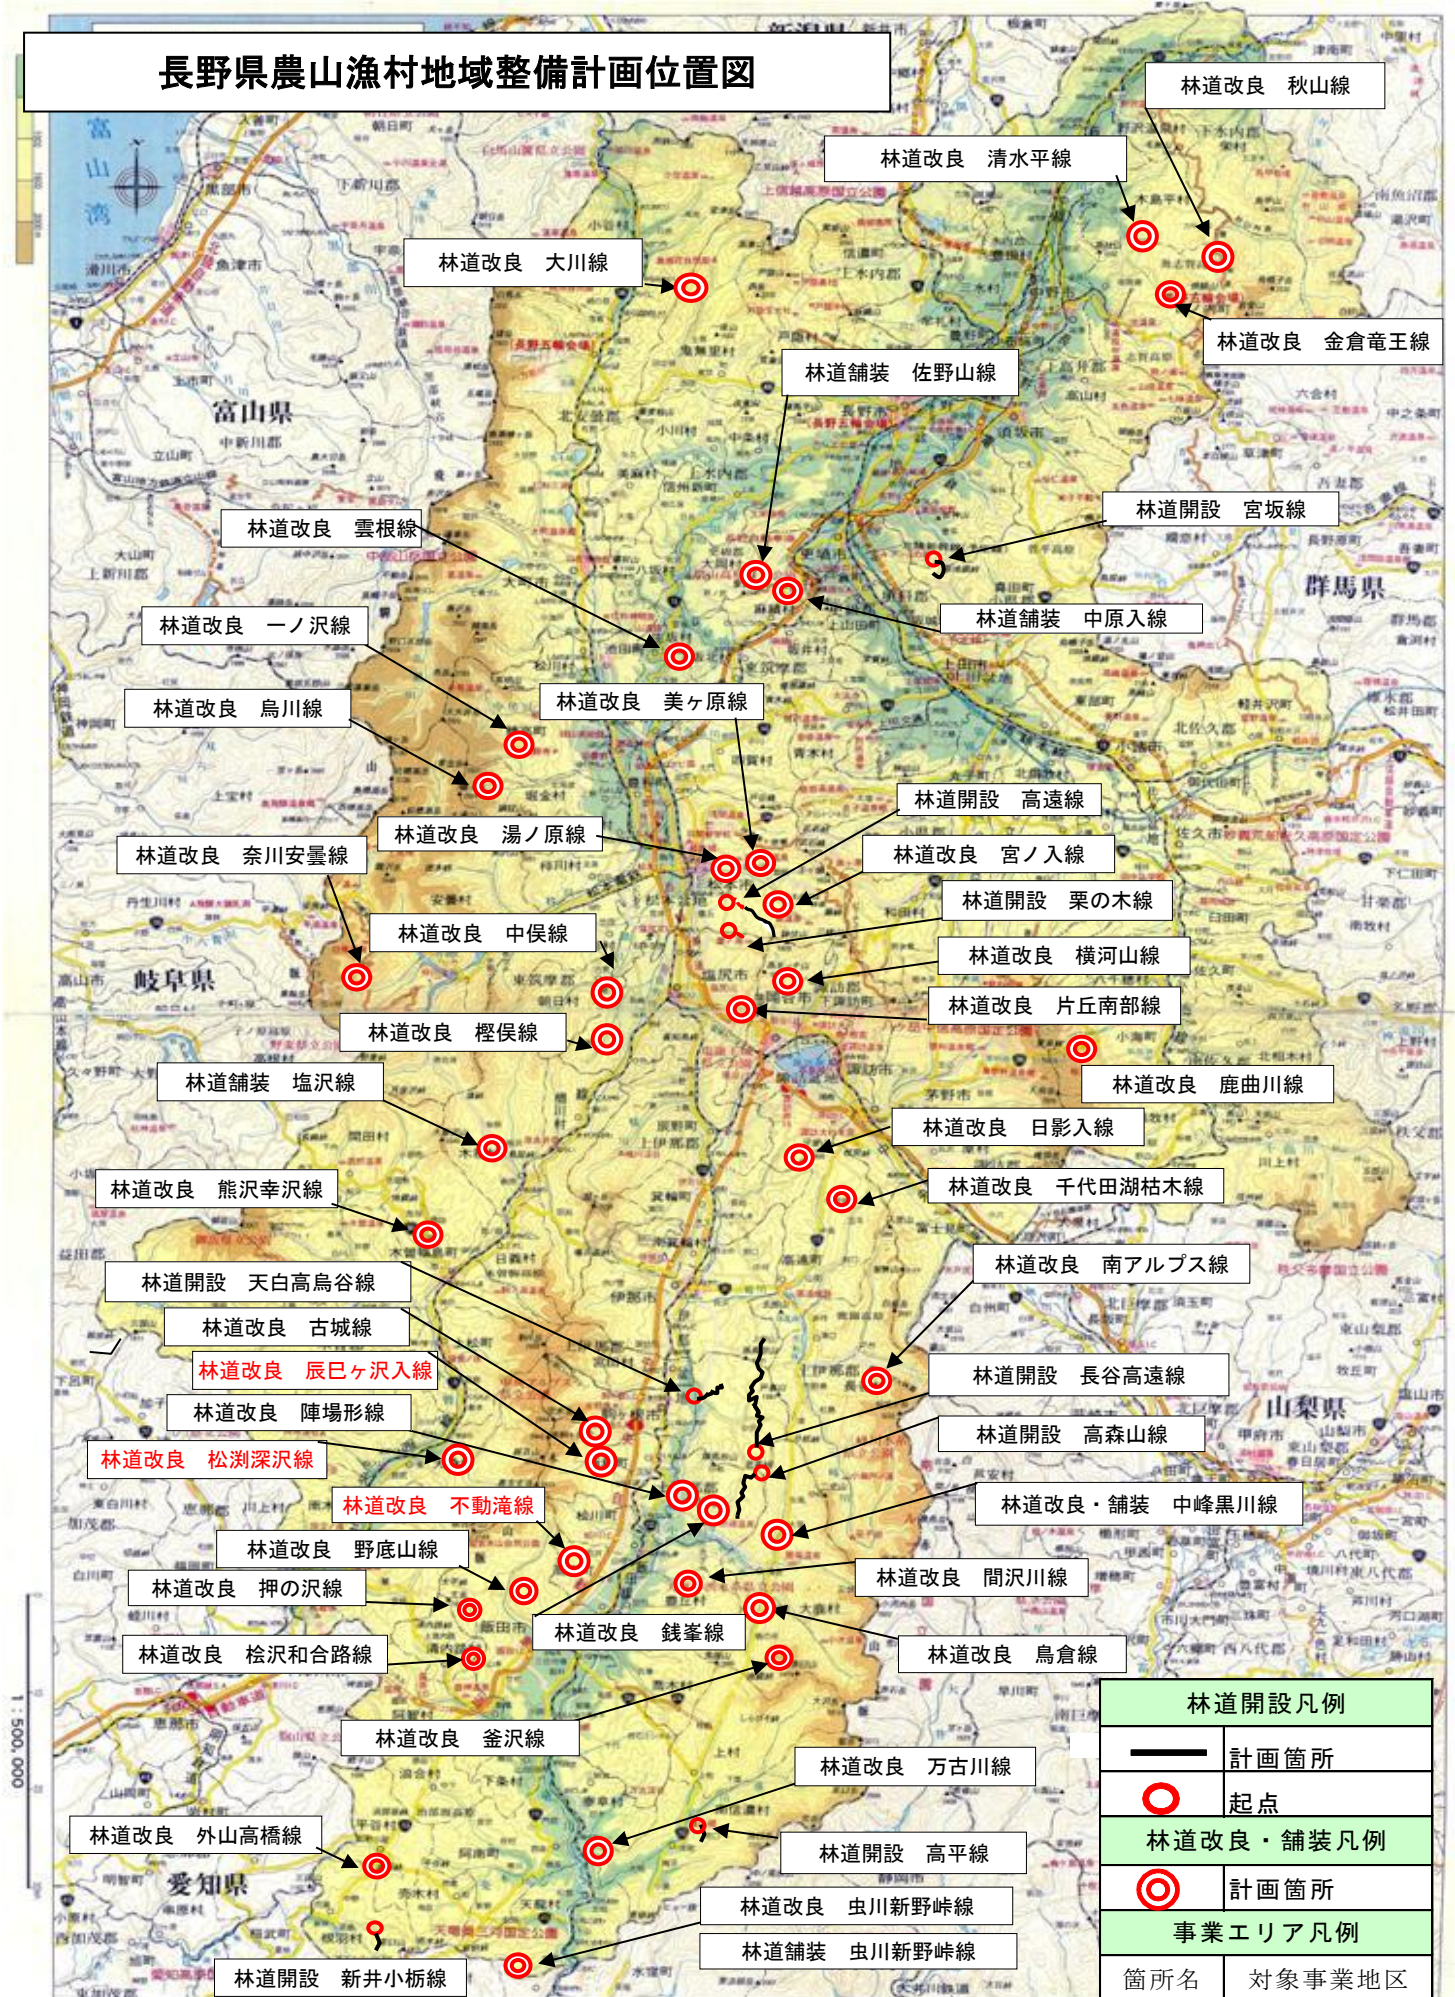

長野県農山漁村地域整備計画位置図

林道開設凡例	
	計画箇所
	起点
林道改良・舗装凡例	
	計画箇所
事業エリア凡例	
箇所名	対象事業地区