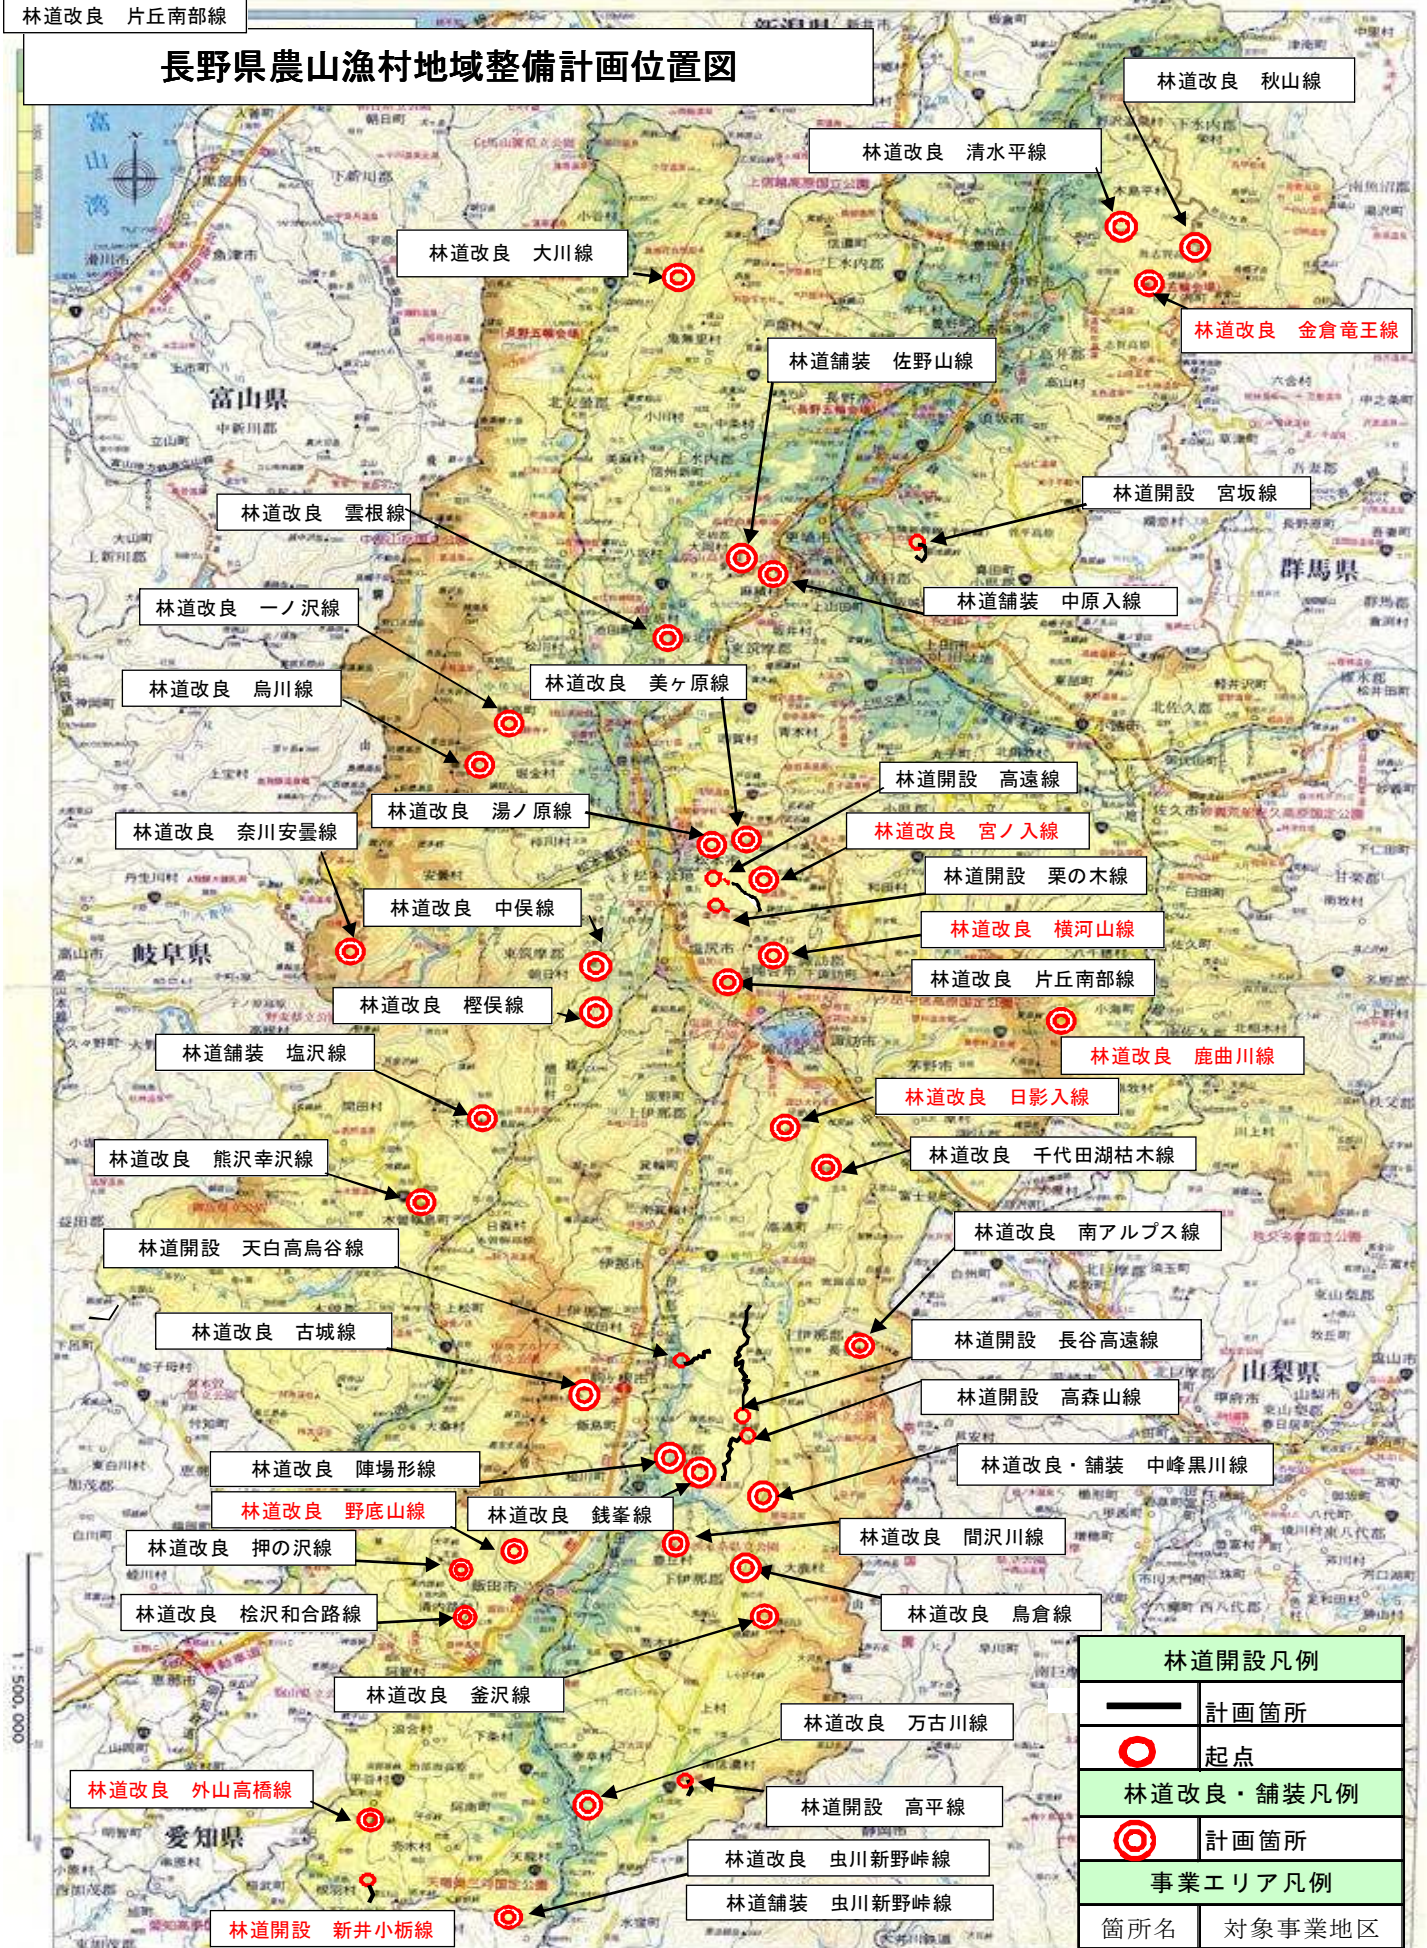

林道改良 片丘南部線

# 長野県農山漁村地域整備計画位置図

林道改良 秋山線

林道改良 清水平線

林道改良 大川線

林道改良 金倉竜王線

林道舗装 佐野山線

林道開設 宮坂線

林道改良 雲根線

林道開設 栗の木線

林道改良 中俣線

林道改良 横河山線

林道改良 榎俣線

林道改良 片丘南部線

林道舗装 塩沢線

林道改良 鹿曲川線

林道改良 日影入線

林道改良 野底山線

林道改良 銭峯線

林道改良 間沢川線

林道改良 押の沢線

林道改良 桧沢和合路線

林道改良 鳥倉線

林道改良 釜沢線

林道改良 万古川線