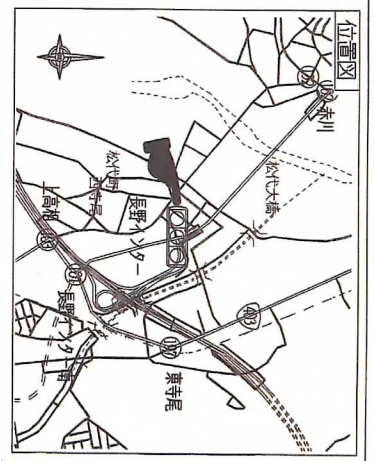

所轄署 長野南 警察署 NO 100 交差点名 長野イソター
 住所 長野市松代町康寺尾1227番地先 平面図A3 縮尺1:300

※ C柱 感知器へツ取付金具一現航

現示階梯図 (集中式・320-1A)

灯番号	階梯番号	1	2	3	4	5	6	7	8	9	10	11	12	13	14	15	16
1P	9.10	PG	PW	VG	YV	AG	YV	AG	YV	AG	YV	AG	YV	AG	YV	AG	YV
2P	1.2, 3.4	MM	MM	MM	MM	MM	MM	MM	MM	MM	MM	MM	MM	MM	MM	MM	MM
3	5.6	MM	MM	MM	MM	MM	MM	MM	MM	MM	MM	MM	MM	MM	MM	MM	MM
1A	1A, 2A, 3A, 4A	MM	MM	MM	MM	MM	MM	MM	MM	MM	MM	MM	MM	MM	MM	MM	MM

機種 UCU-320L. 1A (7575) (U型機)

所轄署 長野南 警察署 NO 100 交差点名 長野イソター
 主 地籍番号 長野イソター 2枚
 主 地籍番号 Naganoiniter 2枚
 主 地籍番号 長野イソター 2枚
 主 地籍番号 Naganoiniter 2枚

31年1月30日現況図 長野南警察本部 平面図A3 3枚中之1