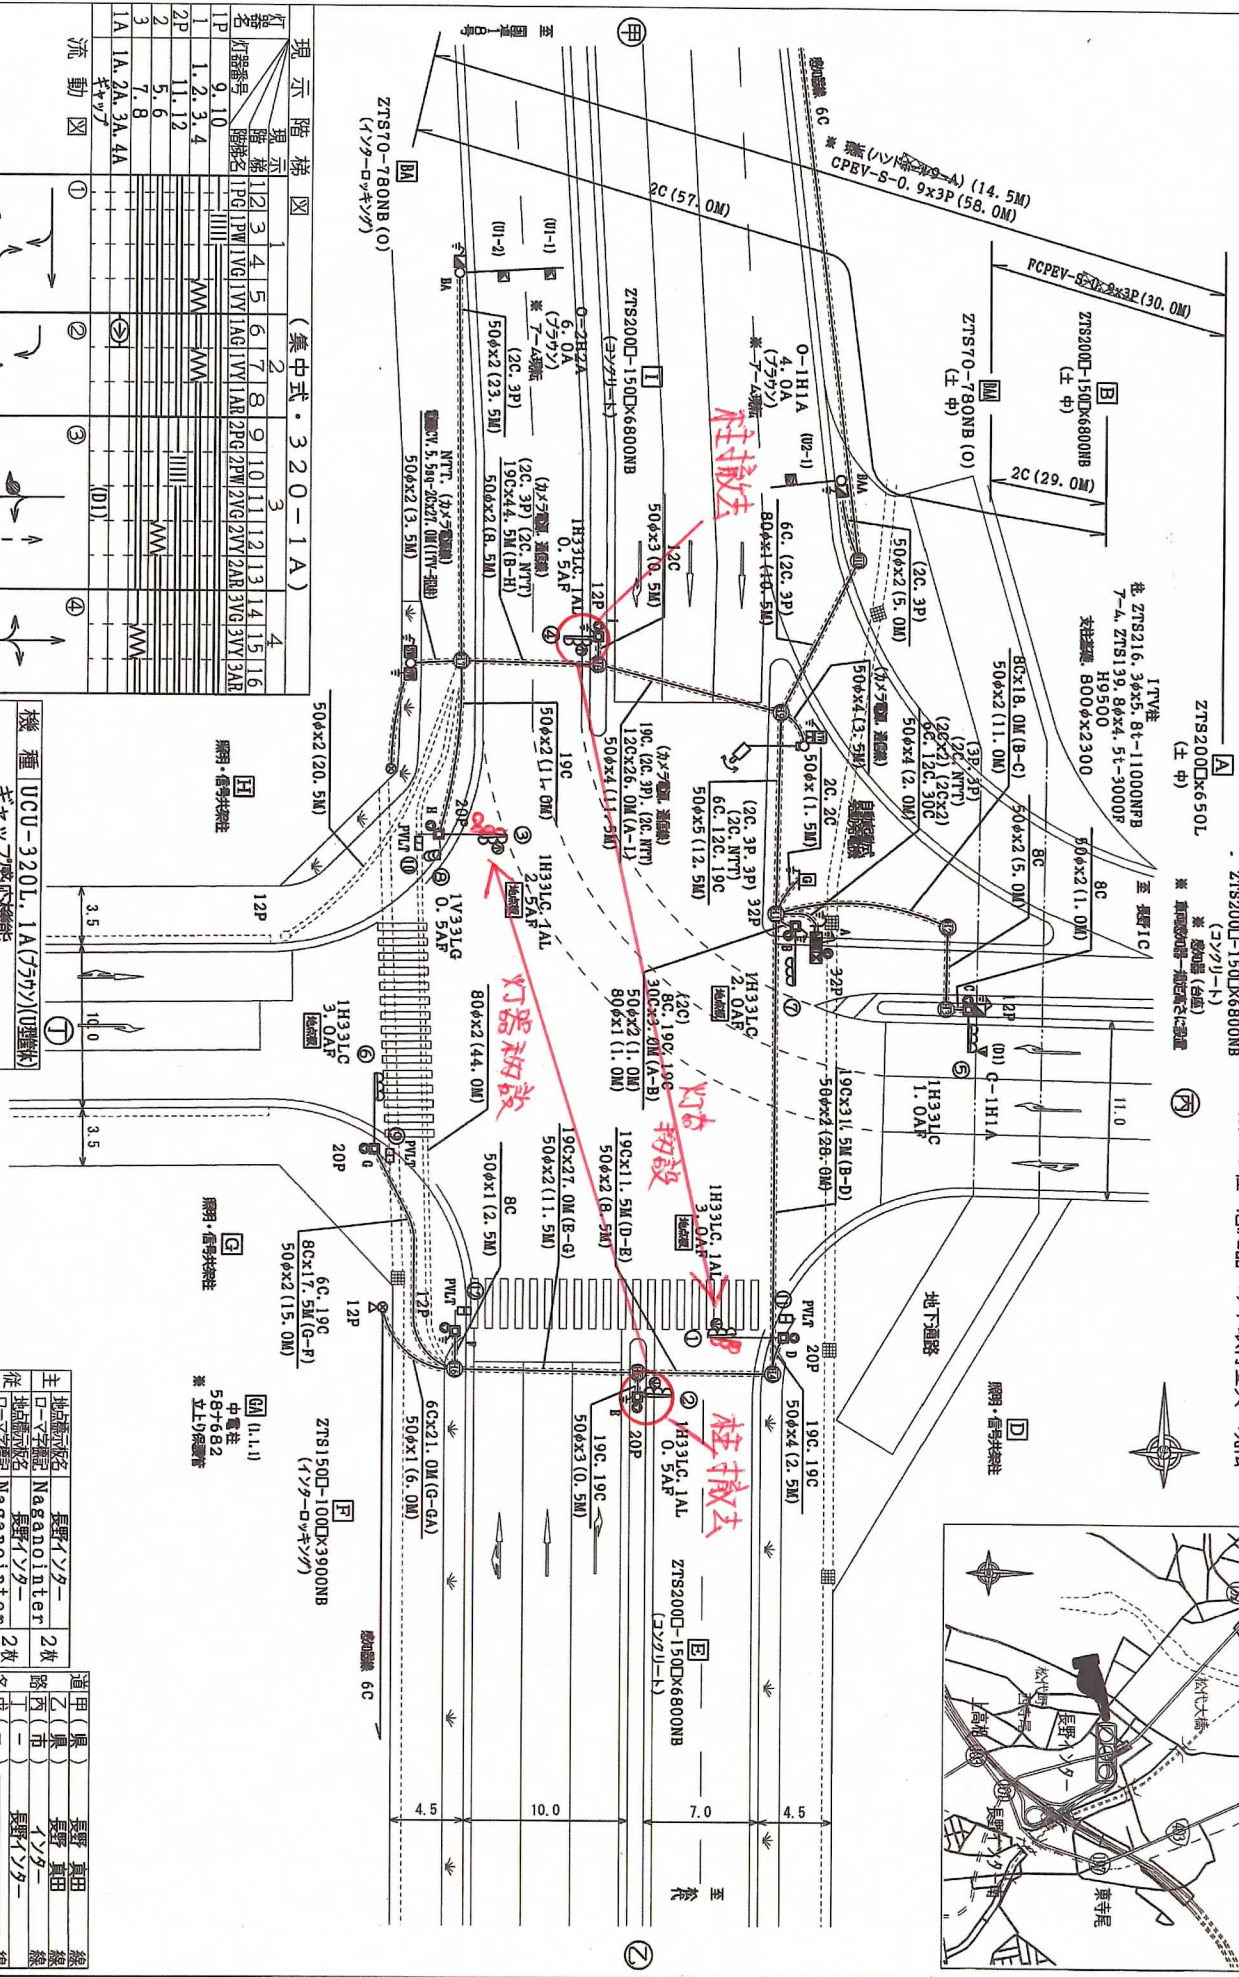

所轄署 長野南 警察署 NO 100 交差点名 長野イソター
 住所 長野市松代町康寺尾1227番地先 平面図A3 縮尺1:300

※ C柱 感知器へツ取付金具一現航

現示階梯図 (集中式・320-1A)

灯番号	階梯番号	1	2	3	4	5	6	7	8	9	10	11	12	13	14	15	16
1P	9.10	PG	PW	VG	YV	AG	YV	AG	YV	AG	YV	AG	YV	AG	YV	AG	YV
2P	1.2, 3.4	MM	MM	MM	MM	MM	MM	MM	MM	MM	MM	MM	MM	MM	MM	MM	MM
3	5.6	MM	MM	MM	MM	MM	MM	MM	MM	MM	MM	MM	MM	MM	MM	MM	MM
1A	1A, 2A, 3A, 4A	MM	MM	MM	MM	MM	MM	MM	MM	MM	MM	MM	MM	MM	MM	MM	MM

機種 UCU-320L. 1A (7575) (U型機)

所轄署 長野南 警察署 NO 100 交差点名 長野イソター
 主 地籍番号 長野イソター 2枚
 主 地籍番号 Naganoiniter 2枚
 主 地籍番号 長野イソター 2枚
 主 地籍番号 Naganoiniter 2枚

31年1月30日現況図 長野南警察本部 平面図A3 3枚中之1