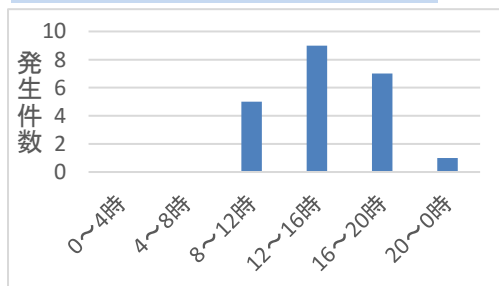

速度取締り指針

佐久警察署の速度取締り重点

重点路線	重点時間帯	区域	規制速度
国道141号	12:00~16:00	南佐久郡 小海町・佐久穂町	50 Km/h

★ 重点以外の路線・時間帯であっても速度取締りを実施します。

佐久警察署管内における交通事故実態

【H30年からR2年までの人身事故のうち死亡・重傷事故を分析】

主な路線別の事故発生状況

路線名	死亡	重傷	計
国道141号	3	19	22
国道142号	0	6	6
県道 諏訪白樺湖小諸線	1	5	6
県道 下仁田浅科線	1	4	5
県道 塩名田佐久線	0	5	5
県道 川上佐久線	1	2	3
県道 佐久軽井沢線	2	1	3
県道 梓山海ノ口線	1	2	3
県道 三分中込線	0	3	3
県道 借宿小諸線	0	3	3
県道 小諸中込線	0	3	3
県道 草越豊昇佐久線	0	3	3
浅間サンライン(県道小諸軽井沢線)	0	2	2
県道 芦田大屋停車場線	0	2	2
国道254号	1	0	1
県道 湯沢望月線	1	0	1
県道 立科小諸線	1	0	1
市道その他	6	30	36
町道その他	1	13	14
村道その他	0	3	3

国道141号の事故発生場所

市町村名・町名	発生件数		
	死亡	重傷	計
佐久市		9	9
佐久平南		1	1
根々井		1	1
臼田		4	4
下小田切		1	1
勝間		1	1
北川		1	1
南佐久郡佐久穂町	1	3	4
大字畑	1	1	2
大字宿岩		1	1
大字千代里		1	1
南佐久郡小海町	2	4	6
大字千代里	1	2	3
大字豊里	1	2	3
南佐久郡南牧村		3	3
大字広瀬		1	1
大字板橋		1	1
大字野辺山		1	1

国道141号の時間別発生状況

国道141号の死亡事故

車両相互（正面衝突） 3件

※ 事故発生場所については別添「佐久警察署管内の交通事故発生マップ」を参照してください。

その他の交通指導取締り要点

速度取締りの他、横断歩行者妨害・携帯電話・交差点関連違反取締りを強化しています。