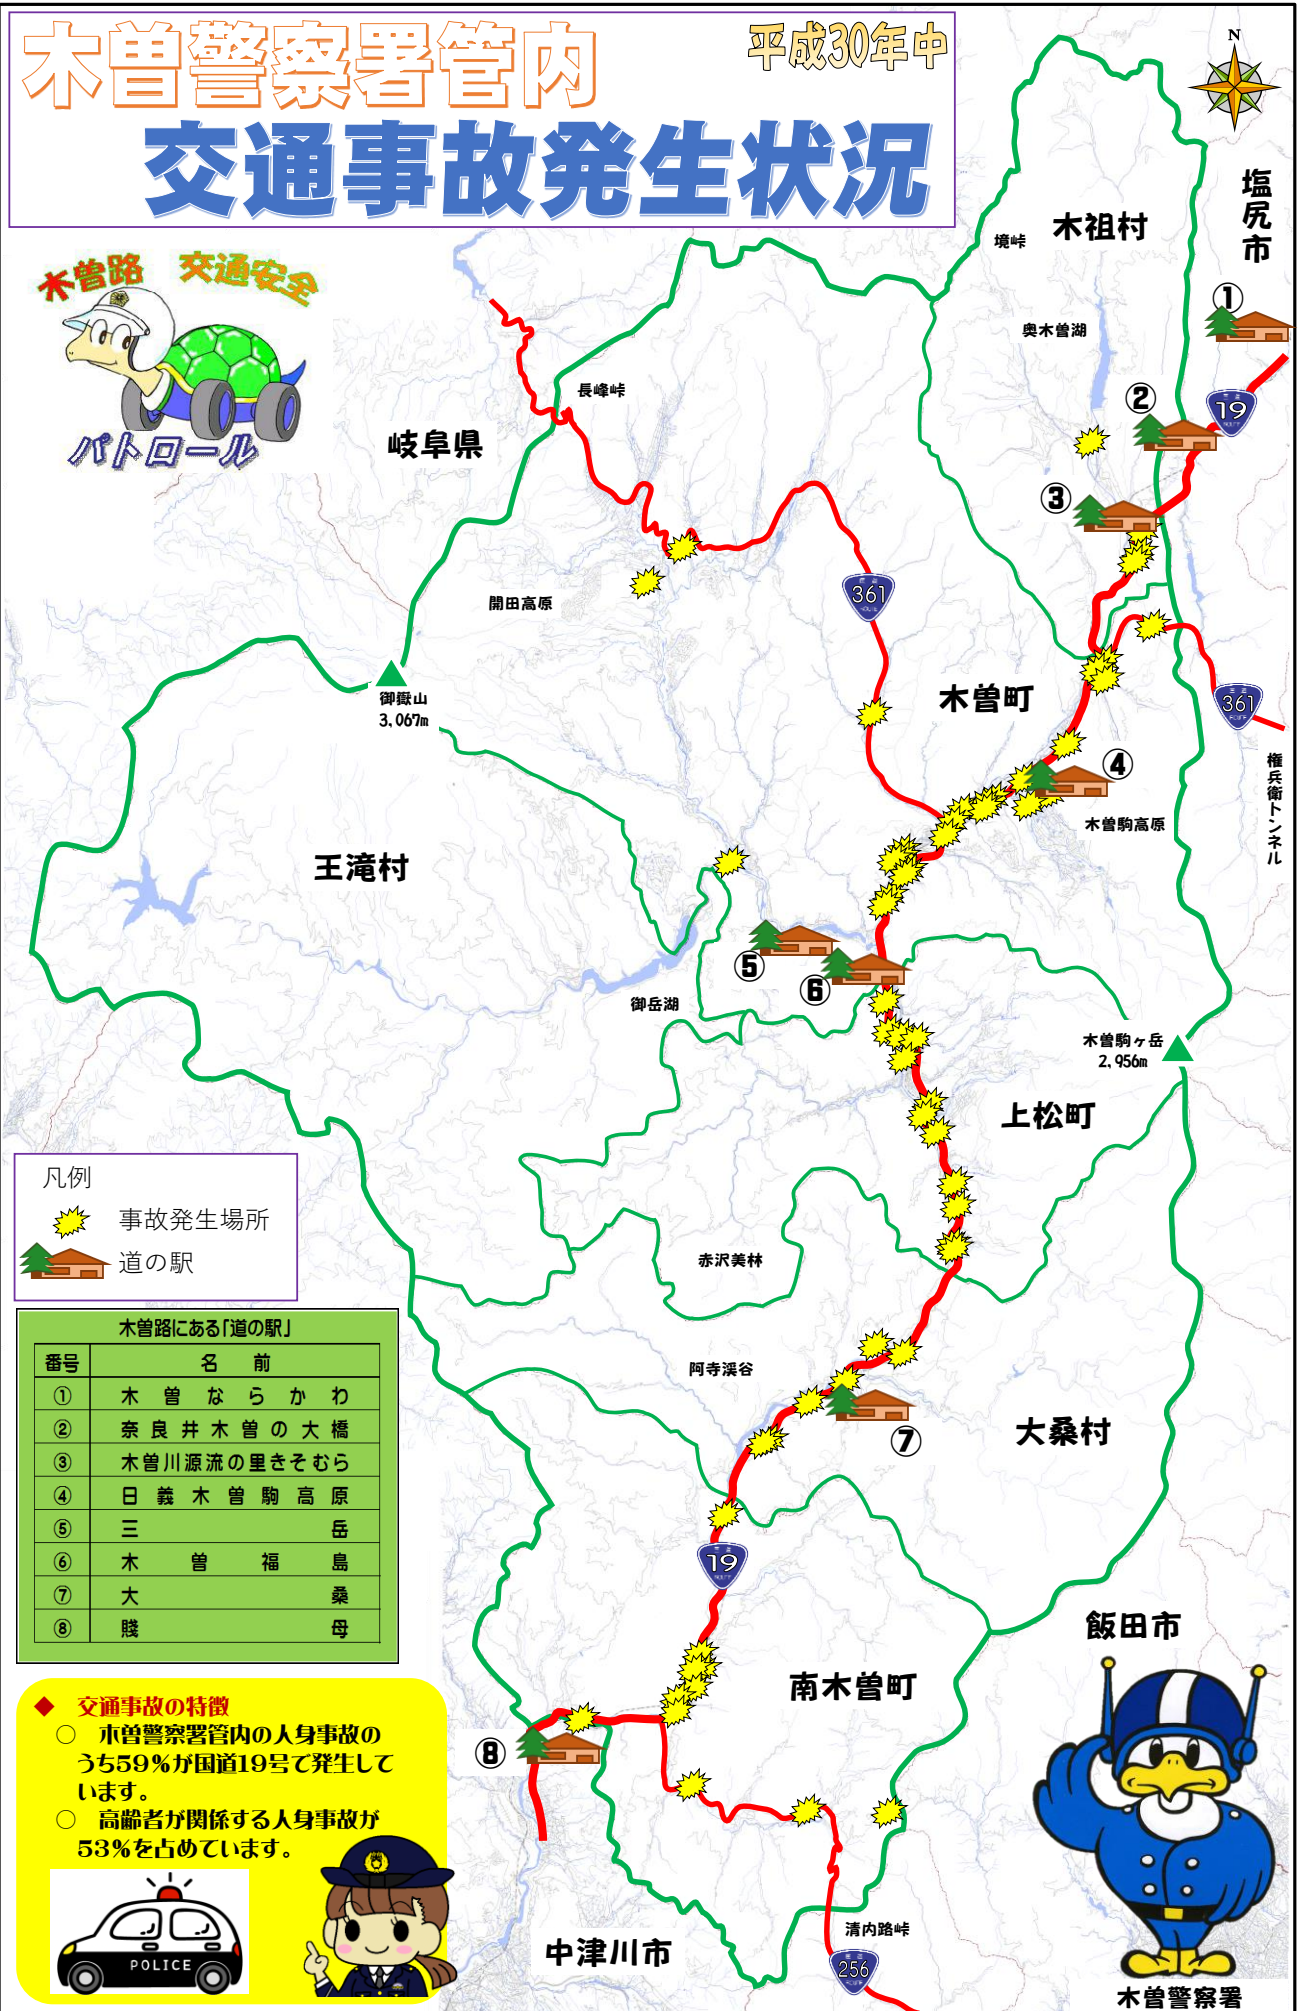

木曾警察署管内

平成30年中

交通事故発生状況

木曾路 交通安全

- 凡例
- 事故発生場所
 - 道の駅

木曾路にある「道の駅」	
番号	名前
①	木曾ならかわ
②	奈良井木曾の大橋
③	木曾川源流の里きそむら
④	日義木曾駒高原
⑤	三岳
⑥	木曾福島
⑦	大桑
⑧	賤母

◆ 交通事故の特徴

- 木曾警察署管内の人身事故のうち59%が国道19号で発生しています。
- 高齢者が関係する人身事故が53%を占めています。