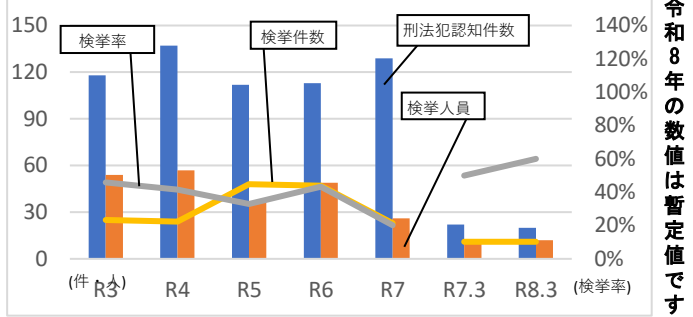

# 軽井沢警察署管内の治安情勢 (令和8年3月末)

## 犯罪発生・検挙状況

区分	R6	R7	R7.3	R8.3
刑法犯認知件数	113	129	22	20
増減率(前年比)	+0.9%	+14.2%	-18.5%	-9.1%
検挙件数	49	26	11	12
検挙率	43.4%	20.2%	50.0%	60.0%
検挙人員	47	23	11	11
うち少年	7	2	1	0

令和8年の数値は暫定値です

区分	R7.3末	R8.3末
万引き	2	2
自転車盗	0	1
車上ねらい	0	0
空き巣	0	0
事務所荒し	0	1
出店荒し	0	0
侵入窃盗 その他	1	0
その他 非侵入窃盗	9	5
器物損壊	0	3
粗暴犯	2	3
風俗犯	0	0