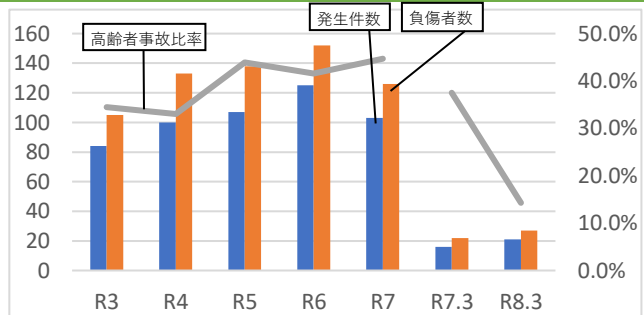

事故の特徴

- 国道18号・県道等幹線道路における事故や高齢者が関係する事故が多い
- 県外者が第1当事者となる事故が多い
- 週末・夜間における事故が増加している

防止対策

- 運転中は、運転に集中し、「~かもしれない運転」を励行しましょう。
- 4月から自転車の反則切符が適用となりました。自転車を運転するときは、ヘルメットを着用し飲酒運転やスマートフォン等の利用は絶対にやめましょう。
- 薄暮時間帯は、交通死亡事故が起きやすい時間帯です。早めにライトを点灯し、安全確認を徹底しましょう。
- 交差点を直進、右左折する際は、対向車や交差道路からの進行車両に対する安全確認を徹底しましょう。