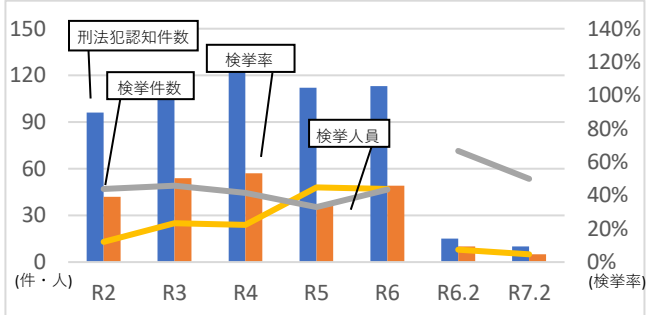

軽井沢警察署管内の治安情勢 (令和7年2月末)

犯罪発生・検挙状況

区分	R5	R6	R6.2	R7.2
刑法犯認知件数	112	113	15	10
増減率(前年比)	-18.2%	+0.9%	+25.0%	-33.3%
検挙件数	37	49	10	5
検挙率	33.0%	43.4%	66.7%	50.0%
検挙人員	48	47	8	5
うち少年	2	7	2	0

区分	R5	R6	R6.2	R7.2
ストーカー相談等件数	4	3	1	0
DV相談等件数	9	14	3	0
児童虐待通告児童数	14	20	2	3

区分	R5	R6	R6.2	R7.2
認知件数	2	2	0	0
被害額	60	1,049	0	0

※被害額(万円)

区分	R5	R6	R6.2	R7.2
認知件数	2	2	0	0
被害額	60	1,260	0	0

※被害額(万円)

事件等の傾向

- 昨年、オレオレ詐欺被害を認知、被害額は1000万円
- SNS型投資詐欺被害2件認知、被害額は計1260万円

SNS型投資詐欺にご注意！

- SNS型投資詐欺の被害に遭わないために、軽井沢警察では
 - ・ 儲け話を鵜呑みにしない
 - ・ インターネットやSNSでの投資話は詐欺を疑う
 - ・ 現金を振り込む前に、一人で判断せず、家族や警察に相談するよう呼びかけています

「投資名目の詐欺に
気をつけて」編→

「副業名目の架空
料金請求詐欺」編→

上記QRコードから池上彰さん詐欺防止メッセージが視聴できます

交通事故発生状況

区分	R5	R6	R6.2	R7.2	
総数	発生件数	107	125	14	12
	死者数	1	0	0	0
	負傷者数	138	152	14	19
高齢者事故	発生件数	47	52	3	5
	全事故中	43.9%	41.6%	21.4%	41.7%
	高齢者死者数	0	0	0	0
	高齢者1当件数	34	31	2	3