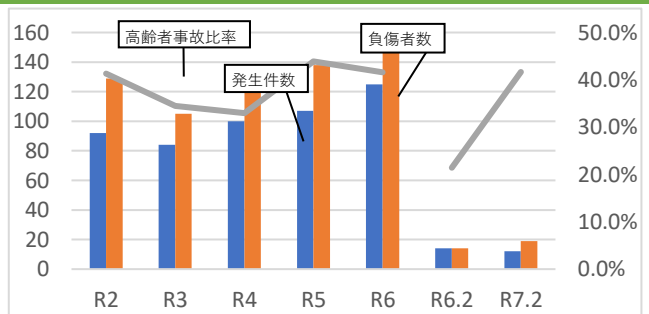

区分	R5	R6	R6.2	R7.2
認知件数	2	2	0	0
被害額	60	1,049	0	0

※被害額(万円)

区分	R5	R6	R6.2	R7.2
認知件数	2	2	0	0
被害額	60	1,260	0	0

※被害額(万円)

事件等の傾向

- 昨年、オレオレ詐欺被害を認知、被害額は1000万円
- SNS型投資詐欺被害2件認知、被害額は計1260万円

SNS型投資詐欺にご注意！

- SNS型投資詐欺の被害に遭わないために、軽井沢警察では
 - ・ 儲け話を鵜呑みにしない
 - ・ インターネットやSNSでの投資話は詐欺を疑う
 - ・ 現金を振り込む前に、一人で判断せず、家族や警察に相談するよう呼びかけています

「投資名目の詐欺に
気をつけて」編→

「副業名目の架空
料金請求詐欺」編→

上記QRコードから池上彰さん詐欺防止メッセージが視聴できます

交通事故発生状況

区分	R5	R6	R6.2	R7.2	
総数	発生件数	107	125	14	12
	死者数	1	0	0	0
	負傷者数	138	152	14	19
高齢者事故	発生件数	47	52	3	5
	全事故中	43.9%	41.6%	21.4%	41.7%
	高齢者死者数	0	0	0	0
	高齢者1当件数	34	31	2	3