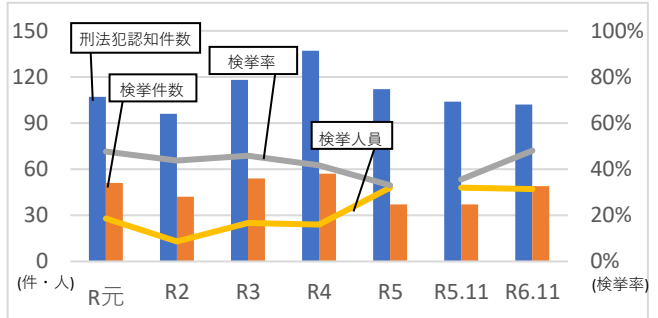

軽井沢警察署管内の治安情勢 (令和6年11月末)

犯罪発生・検挙状況

区分	R4	R5	R5.11	R6.11
刑法犯認知件数	137	112	104	102
増減率(前年比)	+16.1%	-18.2%	-17.5%	-1.9%
検挙件数	57	37	37	49
検挙率	41.6%	33.0%	35.6%	48.0%
検挙人員	24	48	48	47
うち少年	0	2	2	7

区分	R4	R5	R5.11	R6.11
ストーカー相談等件数	3	4	4	3
DV相談等件数	16	9	9	14
児童虐待通告児童数	9	14	14	20

区分	R4	R5	R5.11	R6.11
認知件数	1	2	0	1
被害額	500	600	0	10,000

※ 被害額(千円)(千円未満切捨て)

区分	R4	R5	R5.11	R6.11
認知件数	0	2	0	2
被害額	0	600	0	12,600

※被害額(千円)(千円未満切捨て)

- ### 事件等の傾向
- オレオレ詐欺被害を認知、被害額は1000万円
 - SNS型投資詐欺被害2件認知、被害額は計1260万円

交通事故発生状況

区分	R4	R5	R5.11	R6.11
総数				
発生件数	100	107	98	118
死者数	0	1	0	0
負傷者数	133	138	129	140
高齢者事故				
発生件数	33	47	44	49
全事故中	33.0%	43.9%	44.9%	41.5%
高齢者死者数	0	0	0	0
高齢者1当件数	22	34	33	29

事故の特徴

- 県外者の事故や週末に事故が多発
- 追突や出会い頭の事故が多発
- 国道・町道での事故が多い