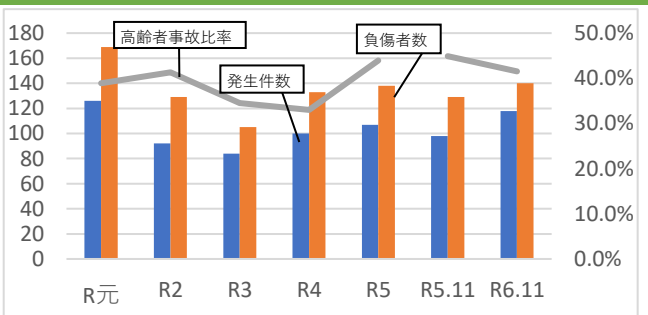

区分	R4	R5	R5.11	R6.11
認知件数	1	2	0	1
被害額	500	600	0	10,000

※ 被害額(千円)(千円未満切捨て)

区分	R4	R5	R5.11	R6.11
認知件数	0	2	0	2
被害額	0	600	0	12,600

※被害額(千円)(千円未満切捨て)

- ### 事件等の傾向
- オレオレ詐欺被害を認知、被害額は1000万円
 - SNS型投資詐欺被害2件認知、被害額は計1260万円

交通事故発生状況

区分	R4	R5	R5.11	R6.11
総数				
発生件数	100	107	98	118
死者数	0	1	0	0
負傷者数	133	138	129	140
高齢者事故				
発生件数	33	47	44	49
全事故中	33.0%	43.9%	44.9%	41.5%
高齢者死者数	0	0	0	0
高齢者1当件数	22	34	33	29

事故の特徴

- 県外者の事故や週末に事故が多発
- 追突や出会い頭の事故が多発
- 国道・町道での事故が多い