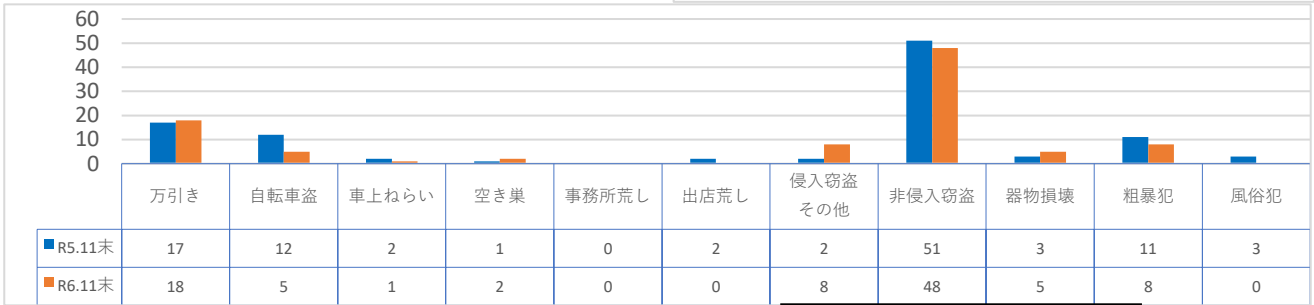

軽井沢警察署管内の治安情勢 (令和6年11月末)

犯罪発生・検挙状況

区分	R4	R5	R5.11	R6.11
刑法犯認知件数	137	112	104	102
増減率(前年比)	+16.1%	-18.2%	-17.5%	-1.9%
検挙件数	57	37	37	49
検挙率	41.6%	33.0%	35.6%	48.0%
検挙人員	24	48	48	47
うち少年	0	2	2	7

区分	R4	R5	R5.11	R6.11
ストーカー相談等件数	3	4	4	3
DV相談等件数	16	9	9	14
児童虐待通告児童数	9	14	14	20

区分	R4	R5	R5.11	R6.11
認知件数	1	2	0	1
被害額	500	600	0	10,000

※ 被害額(千円)(千円未満切捨て)

区分	R4	R5	R5.11	R6.11
認知件数	0	2	0	2
被害額	0	600	0	12,600

※被害額(千円)(千円未満切捨て)

- ### 事件等の傾向
- オレオレ詐欺被害を認知、被害額は1000万円
 - SNS型投資詐欺被害2件認知、被害額は計1260万円

交通事故発生状況

区分	R4	R5	R5.11	R6.11
総数				
発生件数	100	107	98	118
死者数	0	1	0	0
負傷者数	133	138	129	140
高齢者事故				
発生件数	33	47	44	49
全事故中	33.0%	43.9%	44.9%	41.5%
高齢者死者数	0	0	0	0
高齢者1当件数	22	34	33	29

事故の特徴

- 県外者の事故や週末に事故が多発
- 追突や出会い頭の事故が多発
- 国道・町道での事故が多い