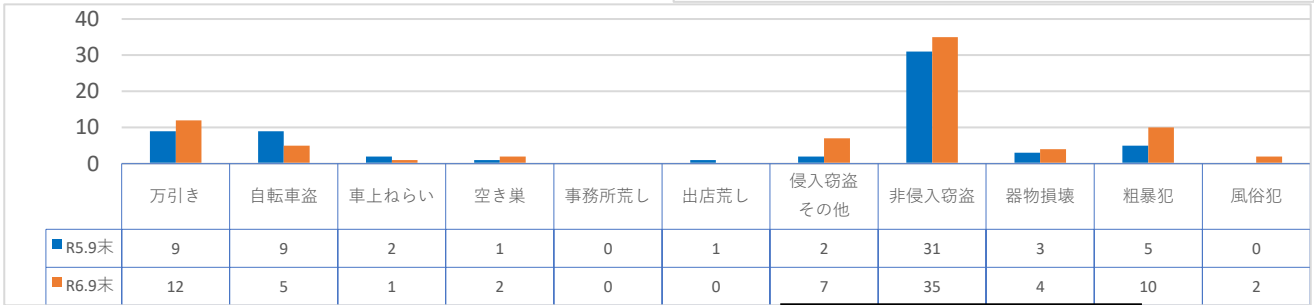

軽井沢警察署管内の治安情勢 (令和6年9月末)

犯罪発生・検挙状況

区分	R4	R5	R5.9	R6.9
刑法犯認知件数	137	112	70	83
増減率(前年比)	+16.1%	-18.2%	-34.6%	+18.6%
検挙件数	57	37	24	29
検挙率	41.6%	33.0%	34.3%	34.9%
検挙人員	24	48	35	29
うち少年	0	2	1	4

区分	R4	R5	R5.9	R6.9
ストーカー相談等件数	3	4	4	3
DV相談等件数	16	9	4	11
児童虐待通告児童数	9	14	11	16

区分	R4	R5	R5.9	R6.9
認知件数	1	2	0	1
被害額	500	600	0	10,000

※ 被害額（千円）（千円未満切捨て）

区分	R4	R5	R5.9	R6.9
認知件数	0	2	0	2
被害額	0	600	0	12,600

※被害額（千円）（千円未満切捨て）

事件等の傾向

- オレオレ詐欺被害を認知、被害額は1000万円
- SNS型投資詐欺被害2件認知、被害額は計1260万円

SNS型投資詐欺にご注意！