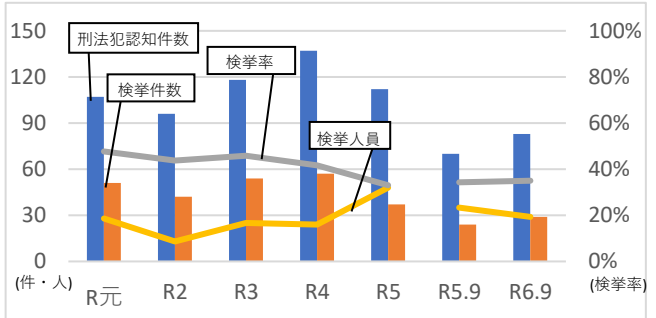

軽井沢警察署管内の治安情勢 (令和6年9月末)

犯罪発生・検挙状況

区分	R4	R5	R5.9	R6.9
刑法犯認知件数	137	112	70	83
増減率(前年比)	+16.1%	-18.2%	-34.6%	+18.6%
検挙件数	57	37	24	29
検挙率	41.6%	33.0%	34.3%	34.9%
検挙人員	24	48	35	29
うち少年	0	2	1	4

区分	R4	R5	R5.9	R6.9
ストーカー相談等件数	3	4	4	3
DV相談等件数	16	9	4	11
児童虐待通告児童数	9	14	11	16

区分	R4	R5	R5.9	R6.9
認知件数	1	2	0	1
被害額	500	600	0	10,000

※ 被害額（千円）（千円未満切捨て）

区分	R4	R5	R5.9	R6.9
認知件数	0	2	0	2
被害額	0	600	0	12,600

※被害額（千円）（千円未満切捨て）

事件等の傾向

- オレオレ詐欺被害を認知、被害額は1000万円
- SNS型投資詐欺被害2件認知、被害額は計1260万円

SNS型投資詐欺にご注意！