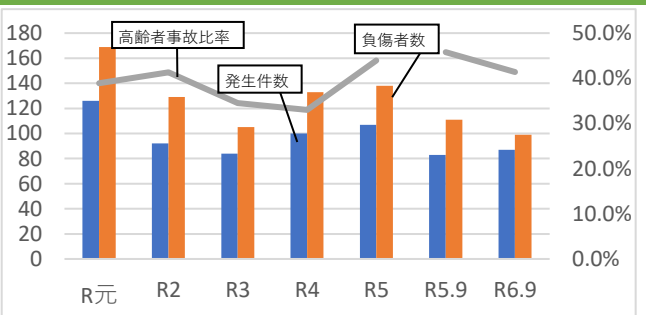

区分	R4	R5	R5.9	R6.9
認知件数	1	2	0	1
被害額	500	600	0	10,000

※ 被害額（千円）（千円未満切捨て）

区分	R4	R5	R5.9	R6.9
認知件数	0	2	0	2
被害額	0	600	0	12,600

※被害額（千円）（千円未満切捨て）

事件等の傾向

- オレオレ詐欺被害を認知、被害額は1000万円
- SNS型投資詐欺被害2件認知、被害額は計1260万円

SNS型投資詐欺にご注意！

- SNS型投資詐欺の被害に遭わないために、軽井沢警察では
 - ・ 儲け話を鵜呑みにしない
 - ・ インターネットやSNSでの投資話は詐欺を疑う
 - ・ 現金を振り込む前に、一人で判断せず、家族や警察に相談するよう呼びかけています

「投資名目の詐欺に
気をつけて」編→

「副業名目の架空
料金請求詐欺」編→

上記QRコードから池上彰さん詐欺防止メッセージが視聴できます

交通事故発生状況

区分	R4	R5	R5.9	R6.9
発生件数	100	107	83	87
死者数	0	1	0	0
負傷者数	133	138	111	99
高齢者発生件数	33	47	38	36
全事故中	33.0%	43.9%	45.8%	41.4%
高齢者死者数	0	0	0	0
高齢者1当件数	22	34	29	24