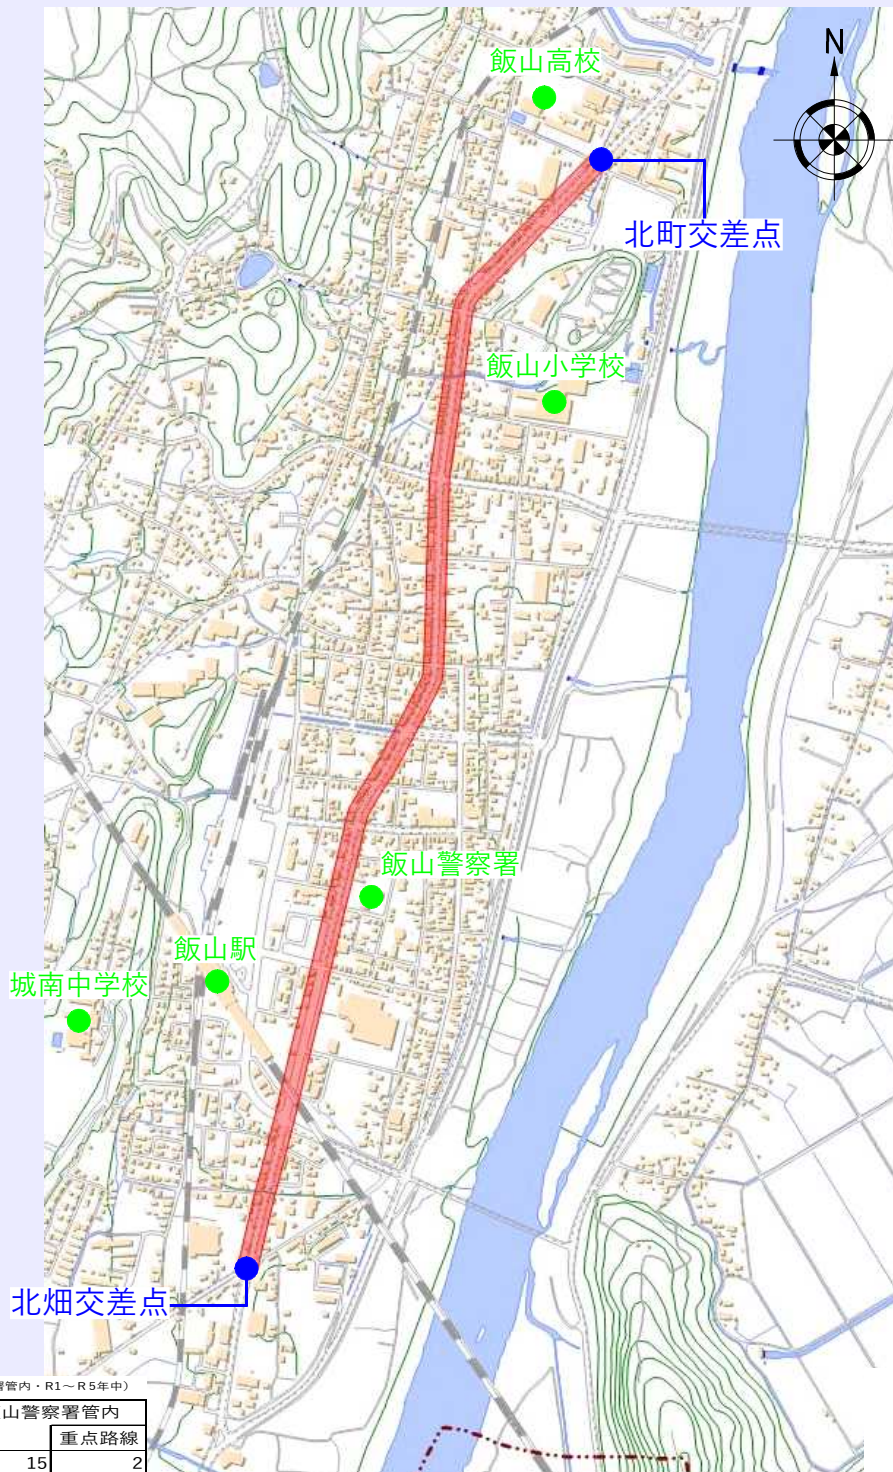

自転車指導啓発重点地区・路線（飯山警察署）

令和6年3月31日現在

【重点路線】 市道・主要地方道飯山斑尾新井線・主要地方道飯山妙高原線
北畑交差点 ～ 北町交差点

⇒ **選定理由**

- ・ 自転車による通学者が多く、自転車の交通事故が発生しているため。