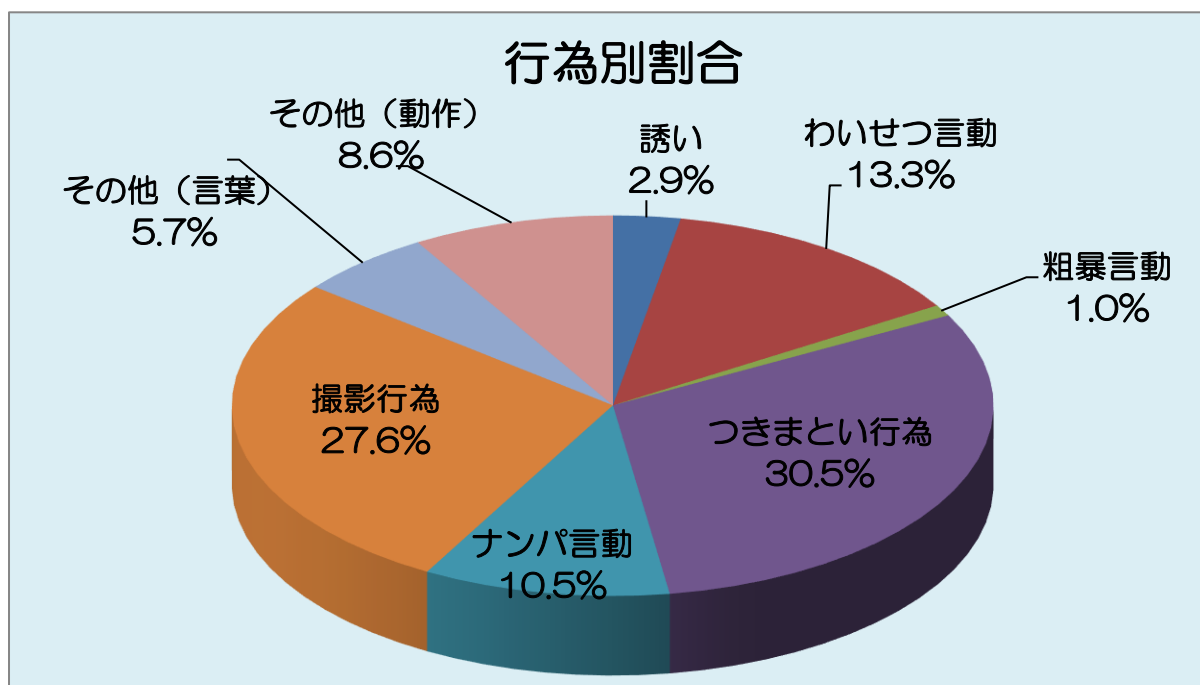

# 令和2年中の女性に対する声かけ事案の発生状況

## ○ 行為別発生状況

行為	誘い	わいせつ言動	粗暴言動	つきまとい行為	ナンパ言動	撮影行為	その他（言葉）	その他（動作）	計
件数	3	14	1	32	11	29	6	9	105

## ○ 時間帯別発生状況

時間帯	0-	1-	2-	3-	4-	5-	6-	7-	8-	9-	10-	11-	12-	13-	14-	15-	16-	17-	18-	19-	20-	21-	22-	23-	不明	計
件数	0	1	1	0	0	4	3	4	11	2	6	4	9	5	9	5	7	6	7	8	4	4	2	3	0	105