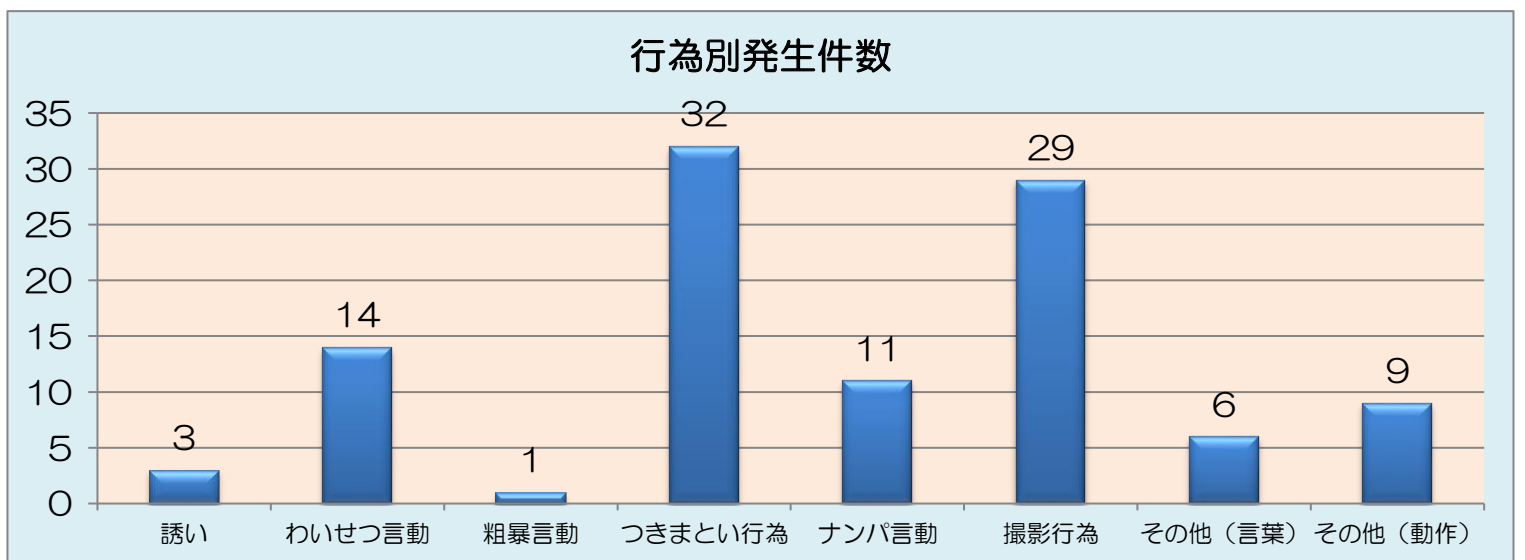

# 令和2年中の女性に対する声かけ事案の発生状況

## ○ 行為別発生状況

行為	誘い	わいせつ言動	粗暴言動	つきまとい行為	ナンパ言動	撮影行為	その他（言葉）	その他（動作）	計
件数	3	14	1	32	11	29	6	9	105

## ○ 時間帯別発生状況

時間帯	0-	1-	2-	3-	4-	5-	6-	7-	8-	9-	10-	11-	12-	13-	14-	15-	16-	17-	18-	19-	20-	21-	22-	23-	不明	計
件数	0	1	1	0	0	4	3	4	11	2	6	4	9	5	9	5	7	6	7	8	4	4	2	3	0	105