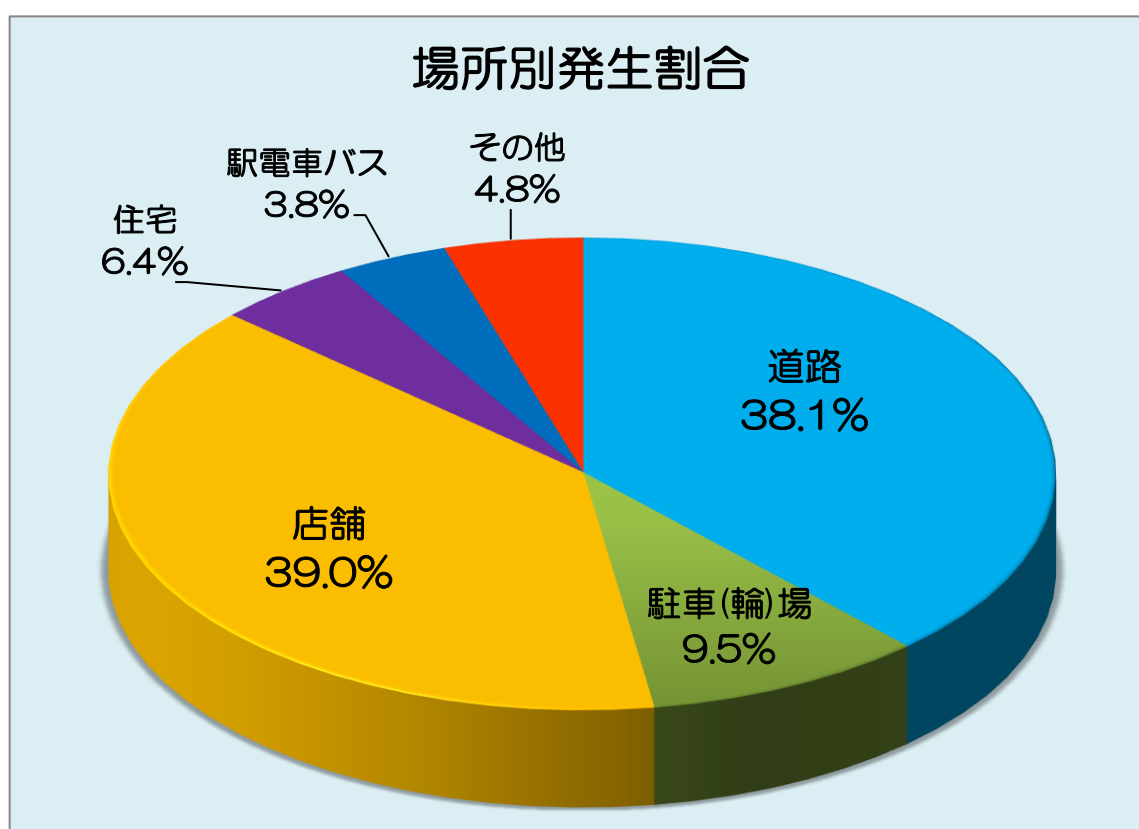

○ 場所別発生状況

場所	道路	駐車(輪)場	公園空き地	店舗	住宅	神社仏閣	駅電車バス	その他	計
件数	40	10	0	41	5	0	4	5	105