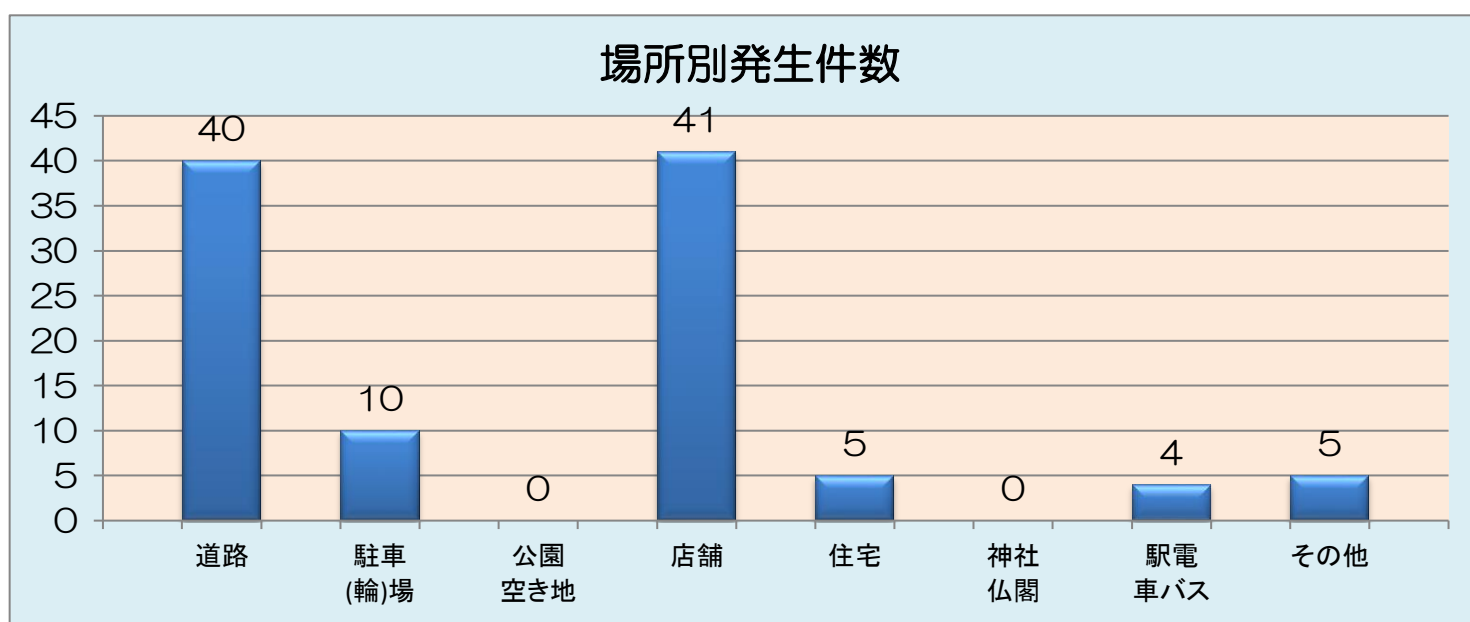

○ 場所別発生状況

場所	道路	駐車(輪)場	公園空き地	店舗	住宅	神社仏閣	駅電車バス	その他	計
件数	40	10	0	41	5	0	4	5	105