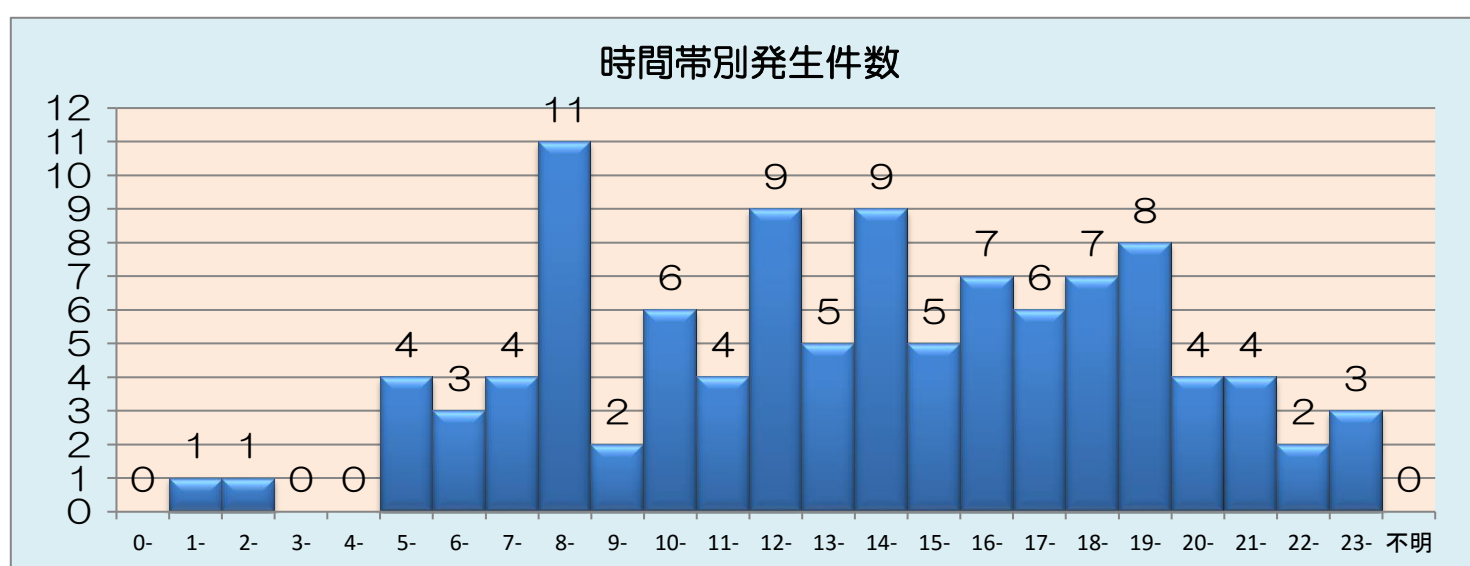

# 令和2年中の女性に対する声かけ事案の発生状況

## ○ 行為別発生状況

行為	誘い	わいせつ言動	粗暴言動	つきまとい行為	ナンパ言動	撮影行為	その他（言葉）	その他（動作）	計
件数	3	14	1	32	11	29	6	9	105

## ○ 時間帯別発生状況

時間帯	0-	1-	2-	3-	4-	5-	6-	7-	8-	9-	10-	11-	12-	13-	14-	15-	16-	17-	18-	19-	20-	21-	22-	23-	不明	計
件数	0	1	1	0	0	4	3	4	11	2	6	4	9	5	9	5	7	6	7	8	4	4	2	3	0	105

## ○ 月別発生状況

月	1月	2月	3月	4月	5月	6月	7月	8月	9月	10月	11月	12月	計
件数	6	11	6	8	22	5	23	10	5	3	3	3	105