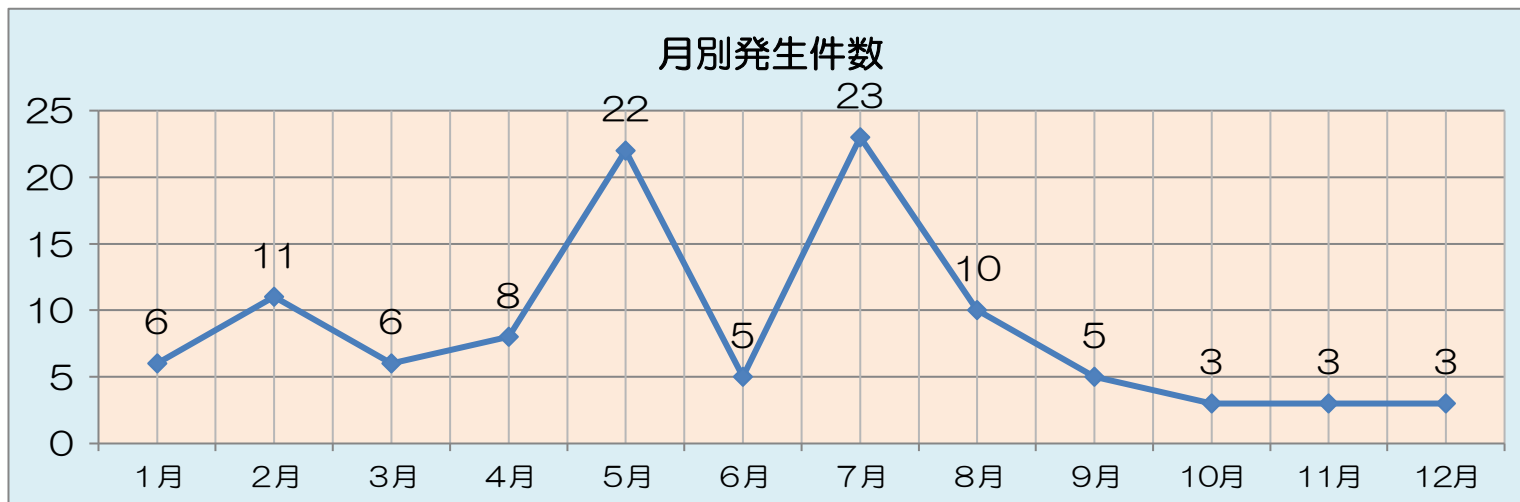

## ○ 行為別発生状況

行為	誘い	わいせつ言動	粗暴言動	つきまとい行為	ナンパ言動	撮影行為	その他（言葉）	その他（動作）	計
件数	3	14	1	32	11	29	6	9	105

## ○ 時間帯別発生状況

時間帯	0-	1-	2-	3-	4-	5-	6-	7-	8-	9-	10-	11-	12-	13-	14-	15-	16-	17-	18-	19-	20-	21-	22-	23-	不明	計
件数	0	1	1	0	0	4	3	4	11	2	6	4	9	5	9	5	7	6	7	8	4	4	2	3	0	105

## ○ 月別発生状況

月	1月	2月	3月	4月	5月	6月	7月	8月	9月	10月	11月	12月	計
件数	6	11	6	8	22	5	23	10	5	3	3	3	105