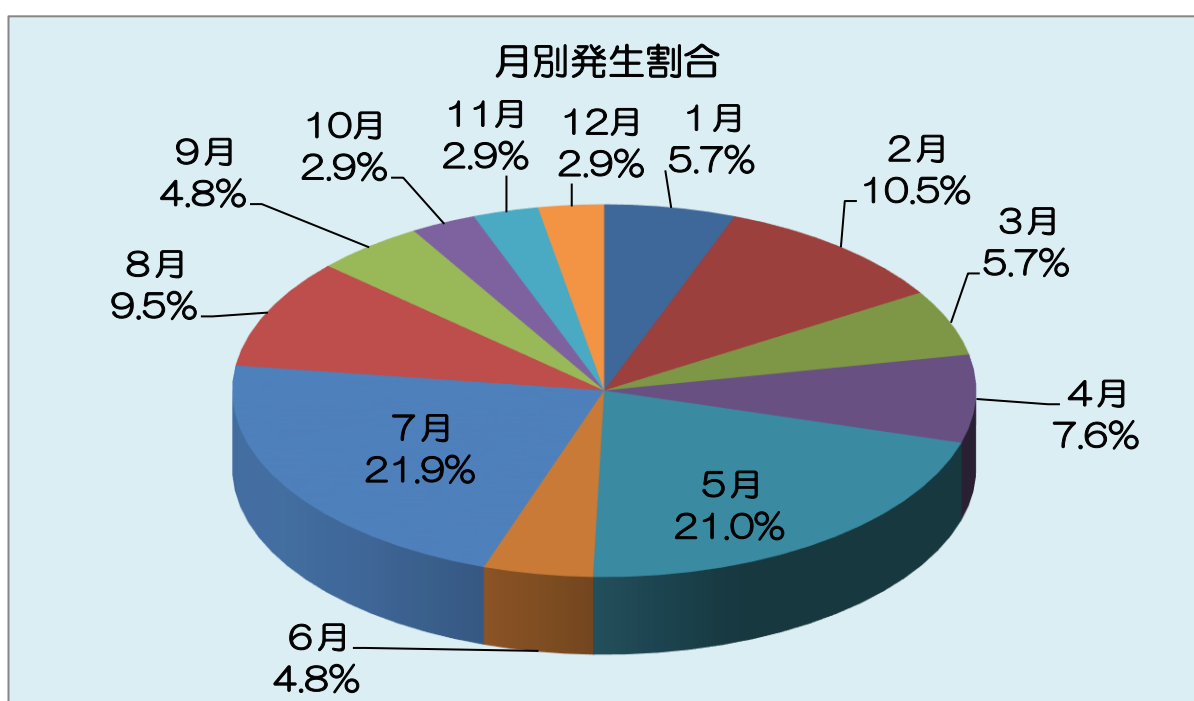

○ 月別発生状況

月	1月	2月	3月	4月	5月	6月	7月	8月	9月	10月	11月	12月	計
件数	6	11	6	8	22	5	23	10	5	3	3	3	105