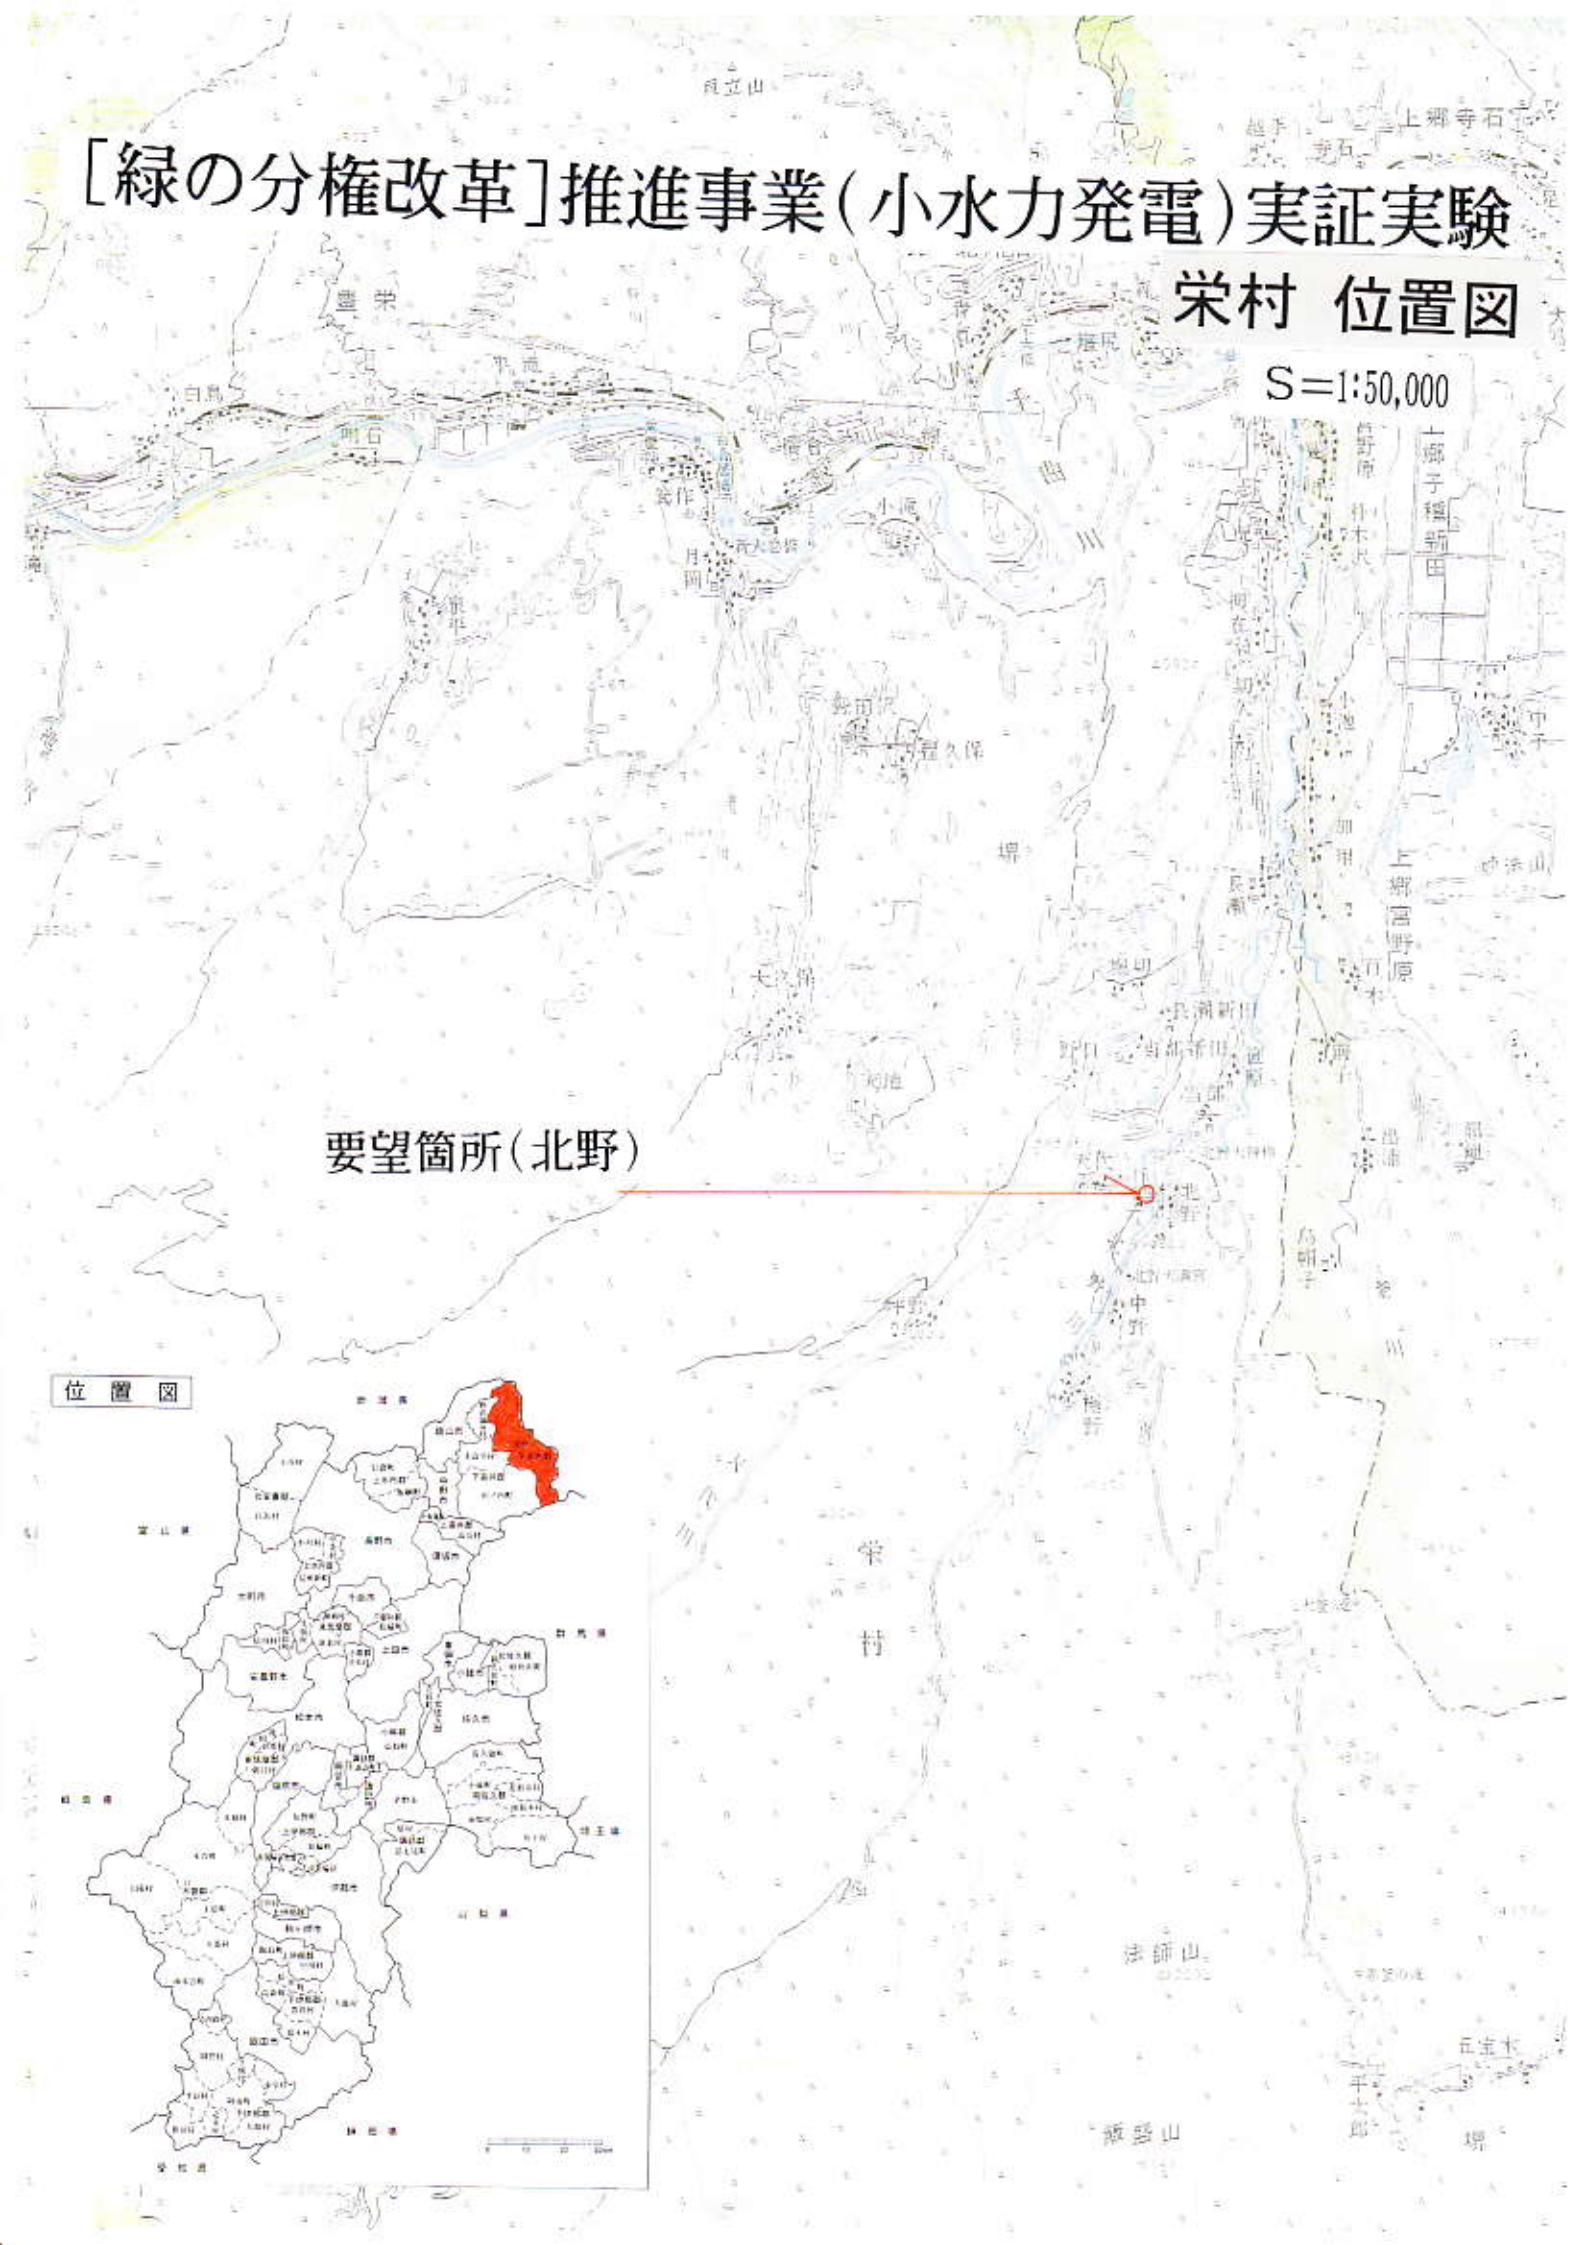

再生可能エネルギー導入可能性調査  
(小水力発電) 事業業務委託図面

位置図・写真

野沢温泉村 位置図

## 栄村 位置図

S=1:50,000

要望箇所(北野)

位置図

# 木曾町 位置図

# ○野沢温泉村 実施箇所写真

下流側から撮影

上流側から撮影