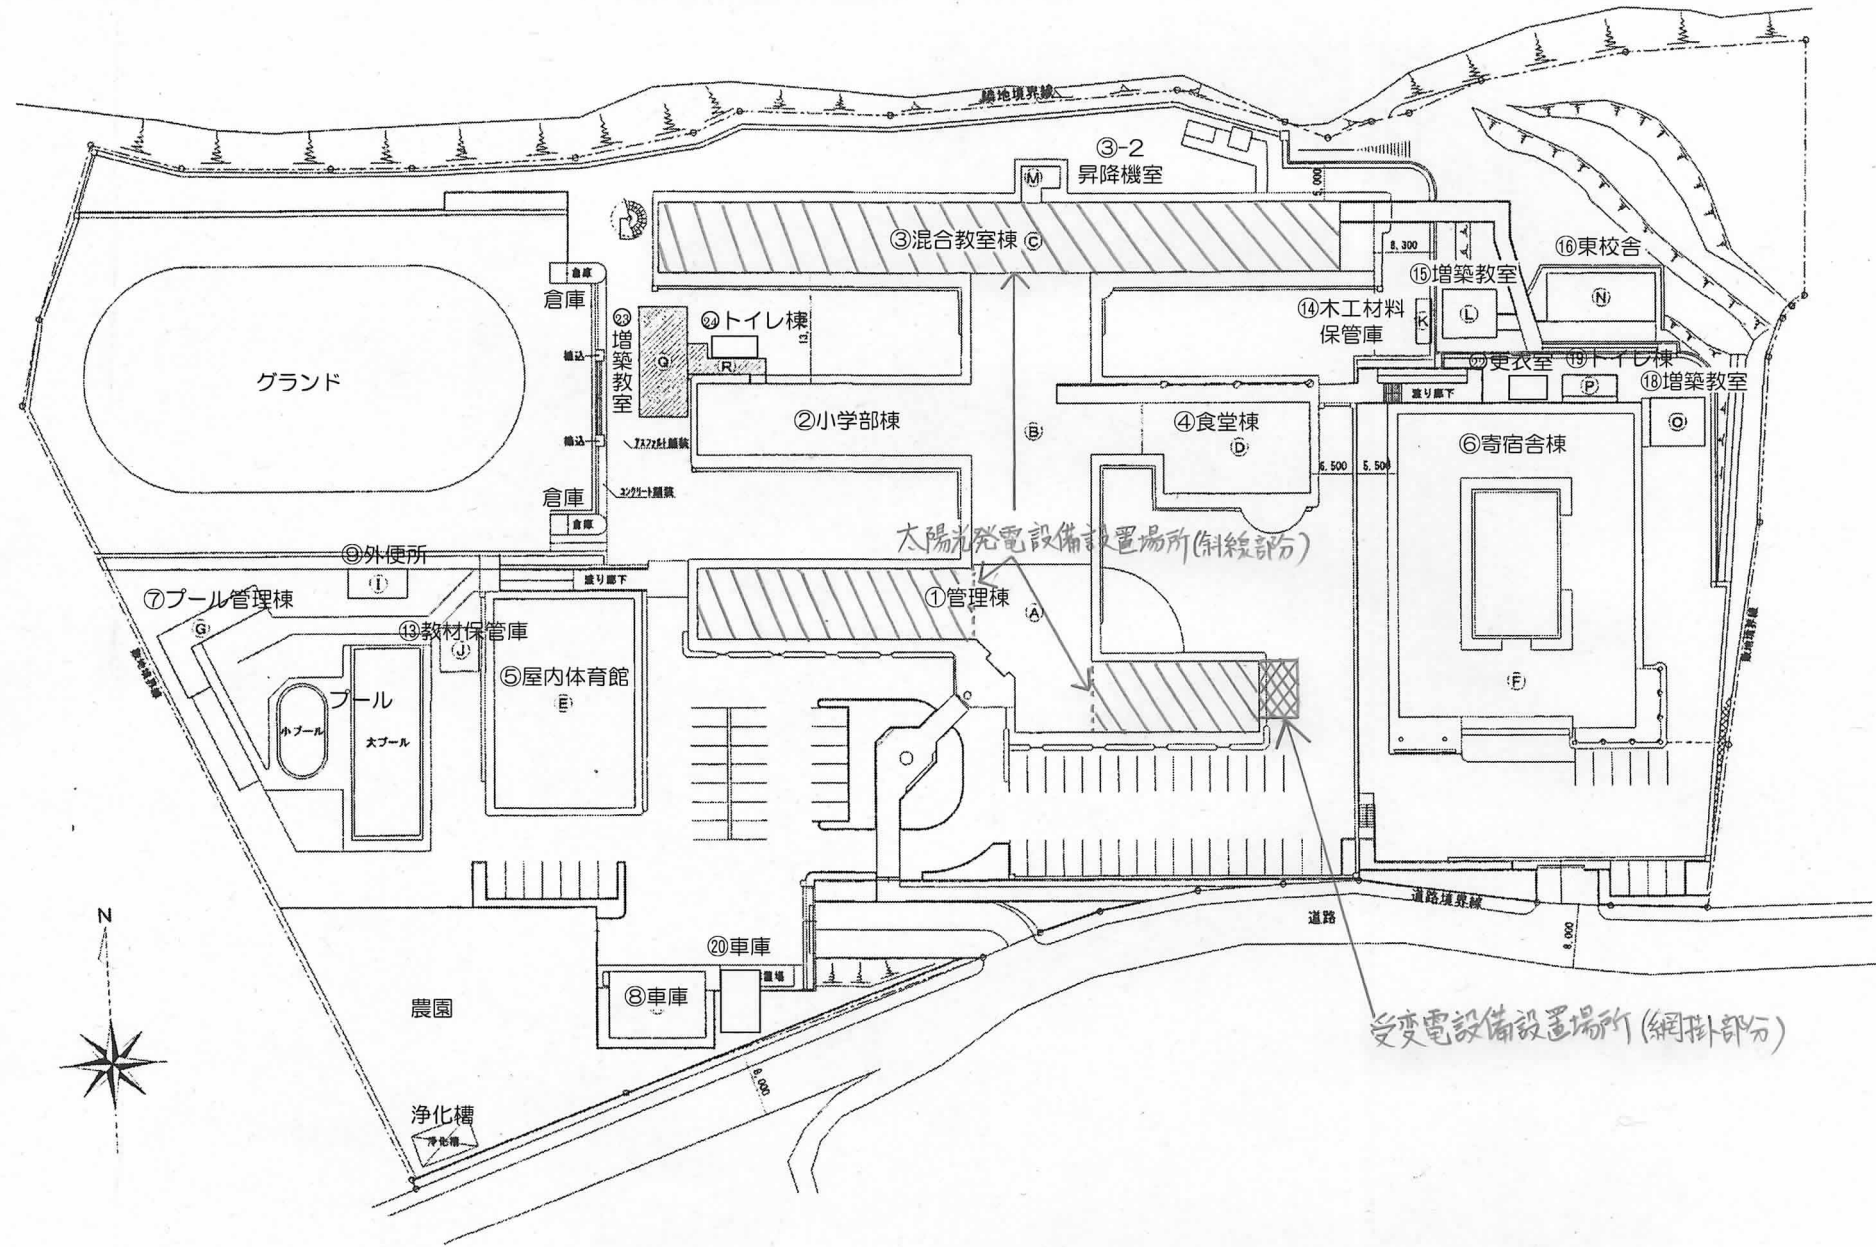

(平成26年度)

小諸養護学校 施設配置図

受変電設備設置場所(網掛部分)

太陽光発電設備設置場所(斜線部分)