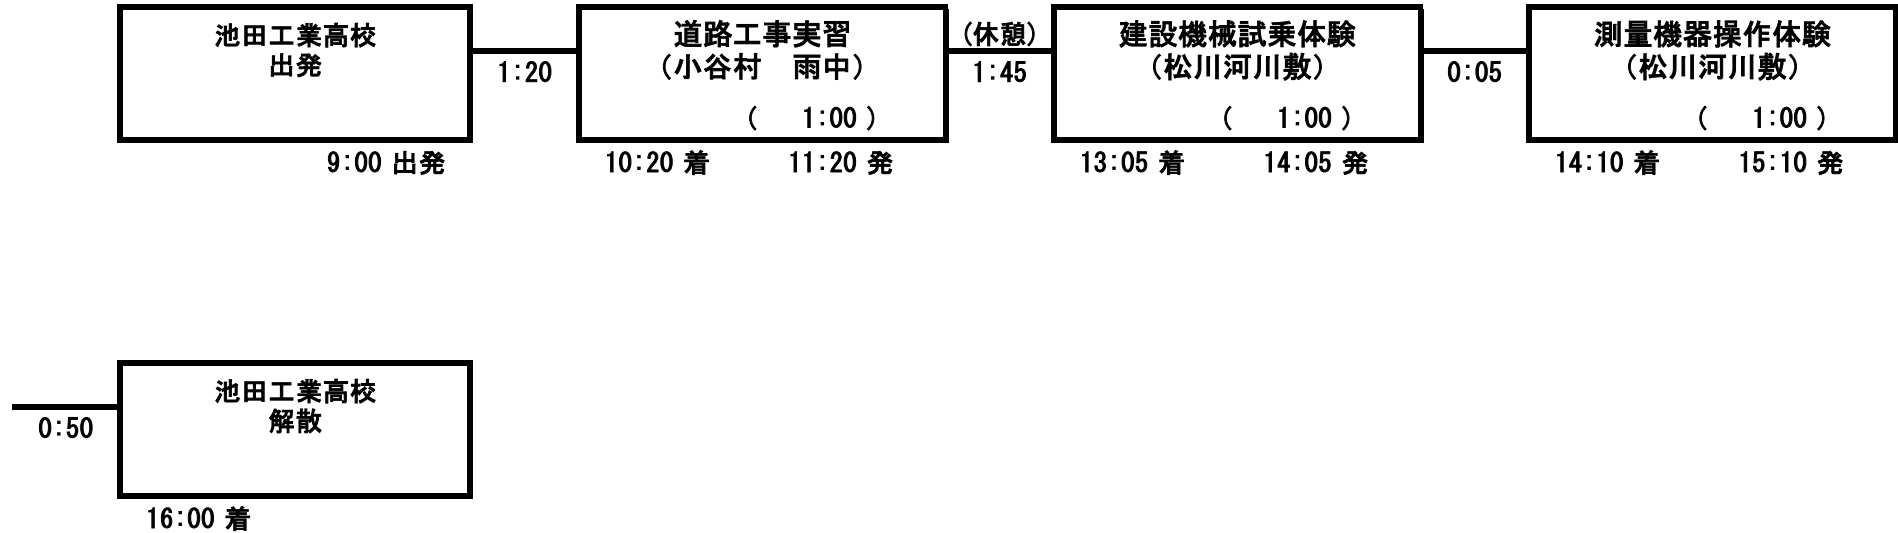

R1.9.12(木) 県立池田工業高等学校 現場見学会等 行程表

長野県建設部大町建設事務所・長野県建設業協会大北支部 共催

※交通の支障等により、各現場での実習時間が若干前後する場合があります。