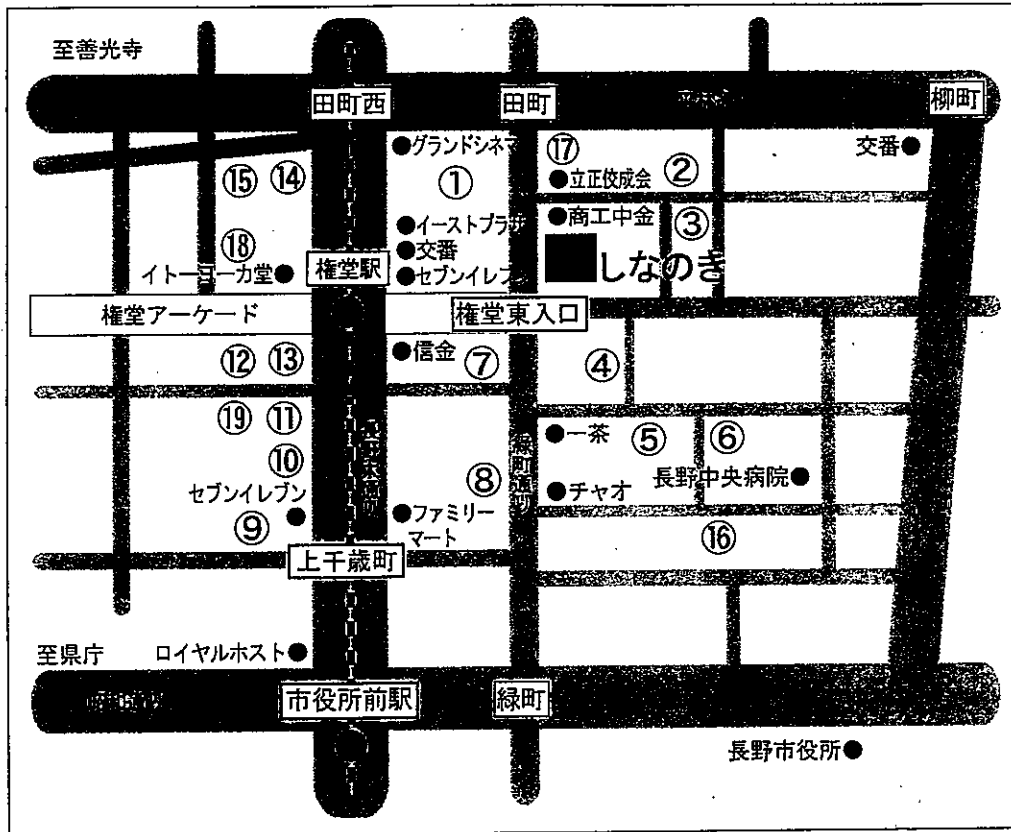

くしのき 近隣有料駐車場案内

番号	駐車場名	徒歩	駐車料金等
①	長電権堂パーキング	1分	60分300円 以降30分毎に100円(イトヨーカドーでの買物で2時間まで無料)
②	長野中央病院駐車場	2分	30分100円
③	フレンドパーク長野西鶴賀	2分	8:00~17:00 45分100円 17:00~8:00 60分200円 12時間最大600円
④	" @ Park西鶴賀第2	2分	60分100円 入庫後24時間最大600円
⑤	" @ Park西鶴賀第1	2分	60分100円 入庫後24時間最大600円
⑥	システムパーク西鶴賀	2分	8:00~17:00 60分100円 17:00~8:00 60分100円 入庫後24時間500円
⑦	フレンドパーク長野鶴賀緑町	1分	30分100円 入庫後12時間毎最大600円
⑧	名鉄協商パーキング長野鶴賀西	2分	40分100円 入庫後12時間まで最大600円
⑨	宮昭パーキング	4分	60分100円 7:00~19:00最大500円
⑩	権堂中央パーキング	4分	60分100円 24時間最大1,000円
⑪	権堂東パーキング	3分	9:00~24:00 60分100円 24:00~9:00 定額(9時間)100円
⑫	西沢パーキング	3分	7:00~1:00 30分100円 1:00~7:00 60分100円
⑬	カネタ権堂パーキング	3分	9:00~1:00 30分100円 24時間最大800円
⑭	権堂パーキングセンター	3分	7:00~18:00 入庫後30分まで100円 以降60分毎100円 最大500円
⑮	秋葉通りパーキング	4分	60分100円 12時間以内上限500円
⑯	ツルガパーキング	3分	60分100円 17:00~8:00最大500円
⑰	システムパーク権堂	1分	30分100円 7:00~17:00最大600円 17:00~7:00最大500円 PHV/EV普通充電設備
⑱	システムパーク秋葉神社	3分	終日30分100円 夜間22:00~7:00最大400円
⑲	三井のリパーク長野権堂町第2	3分	60分200円 7:00~19:00最大400円 19:00~7:00最大900円

*平成30年4月現在の料金です。実際の金額は現地にてご確認ください