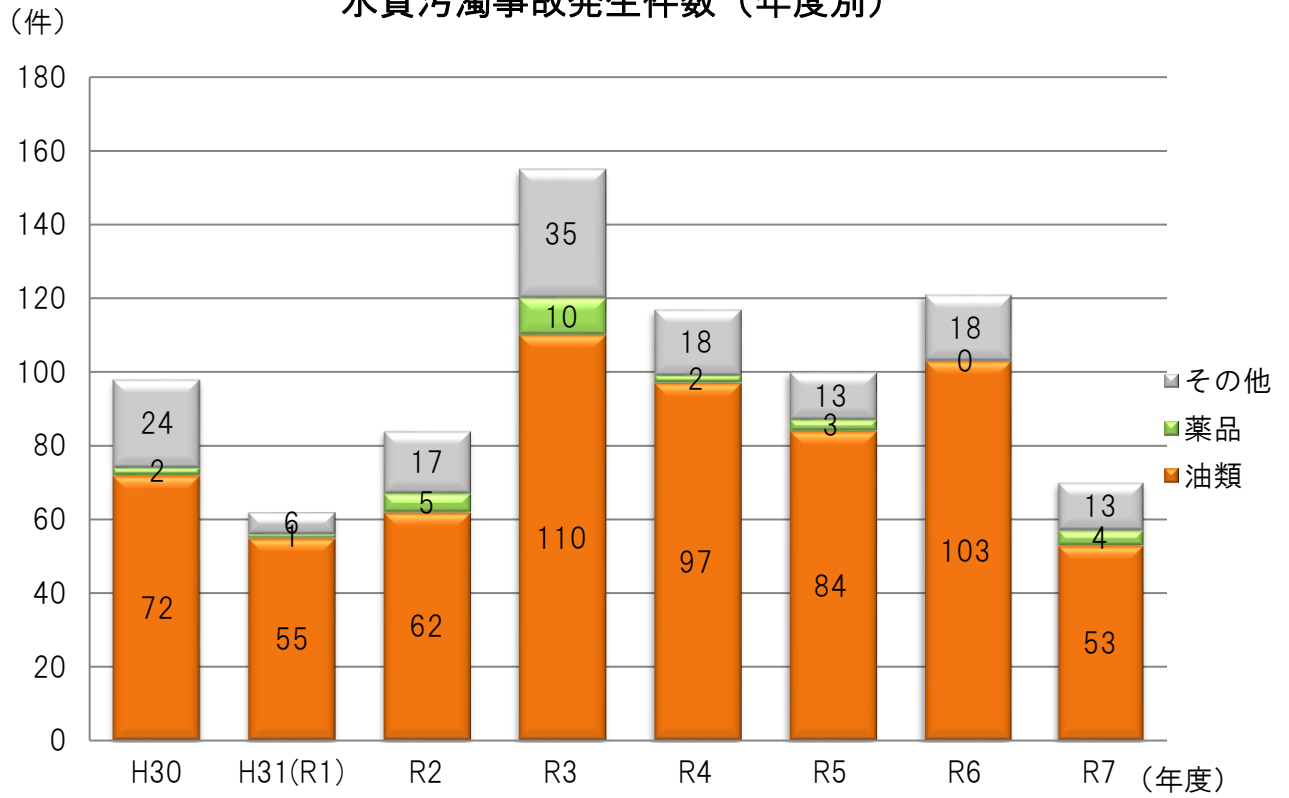

水質汚濁事故発生件数（年度別）

水質汚濁事故件数（月別）