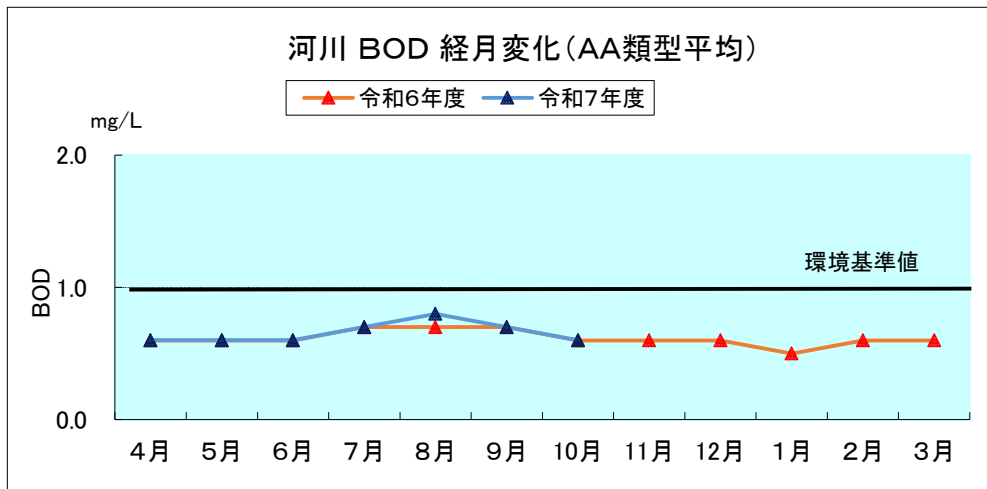

河川湖沼の類型別月平均値の変化

※諏訪湖、野尻湖は3地点平均の値を用いている。

参考:湖沼法による指定湖沼