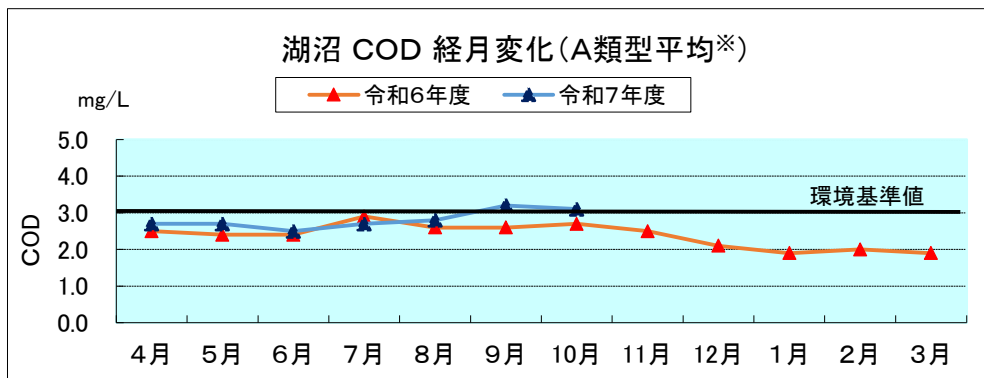

河川湖沼の類型別月平均値の変化

※諏訪湖、野尻湖は3地点平均の値を用いている。

参考:湖沼法による指定湖沼