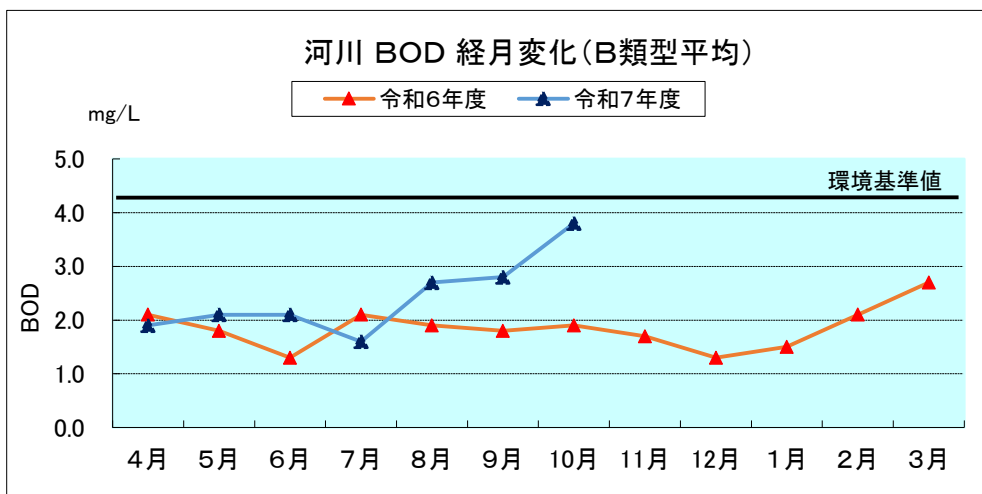

河川湖沼の類型別月平均値の変化

※諏訪湖、野尻湖は3地点平均の値を用いている。

参考:湖沼法による指定湖沼