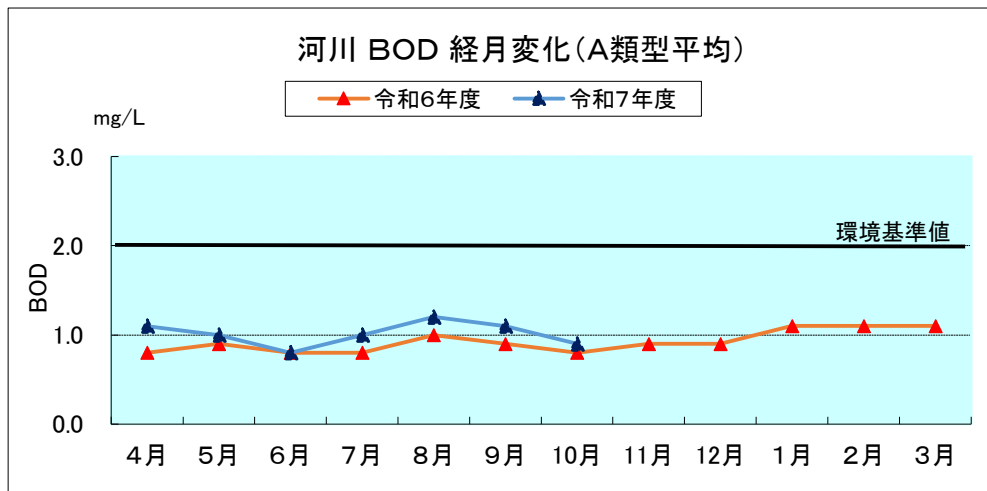

河川湖沼の類型別月平均値の変化

※諏訪湖、野尻湖は3地点平均の値を用いている。

参考:湖沼法による指定湖沼