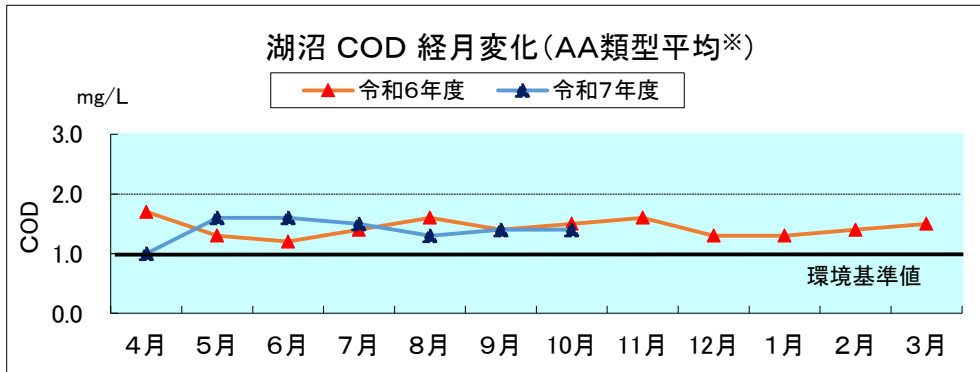

河川湖沼の類型別月平均値の変化

※諏訪湖、野尻湖は3地点平均の値を用いている。

参考:湖沼法による指定湖沼