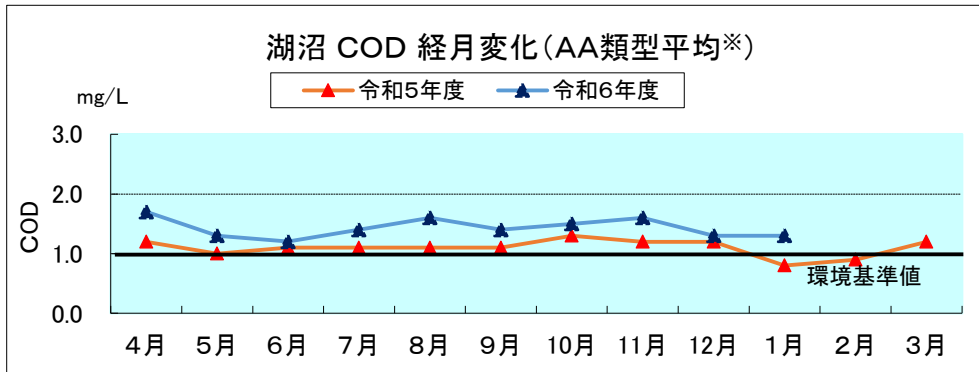

河川湖沼の類型別月平均値の変化

※諏訪湖、野尻湖は3地点平均の値を用いている。

参考:湖沼法による指定湖沼