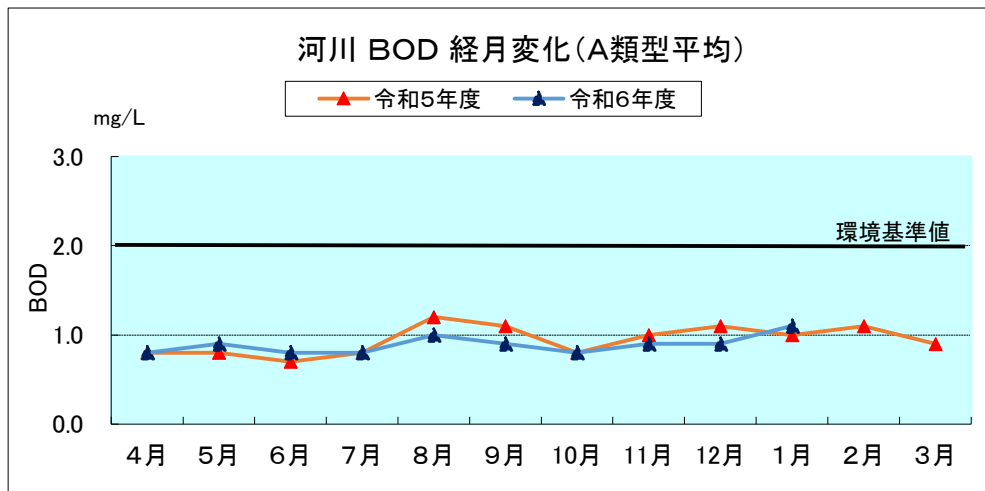

河川湖沼の類型別月平均値の変化

※諏訪湖、野尻湖は3地点平均の値を用いている。

参考:湖沼法による指定湖沼