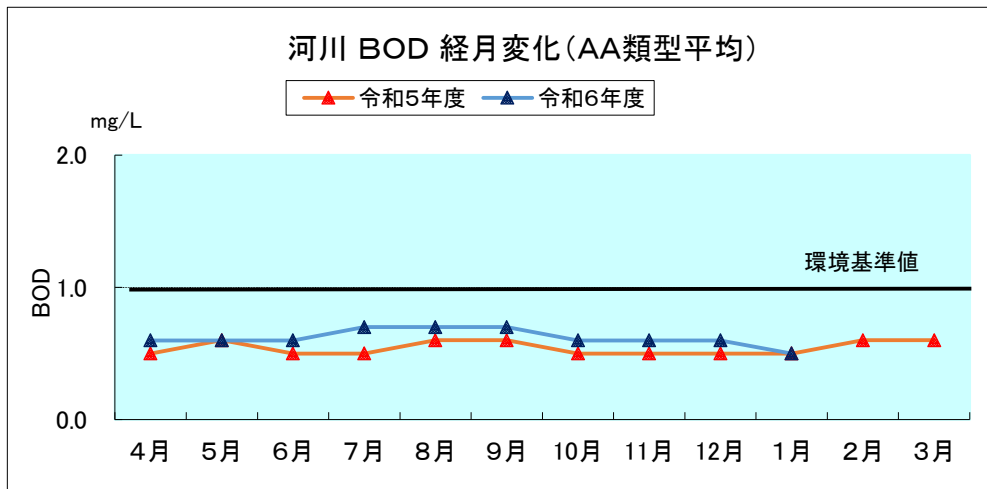

河川湖沼の類型別月平均値の変化

※諏訪湖、野尻湖は3地点平均の値を用いている。

参考:湖沼法による指定湖沼