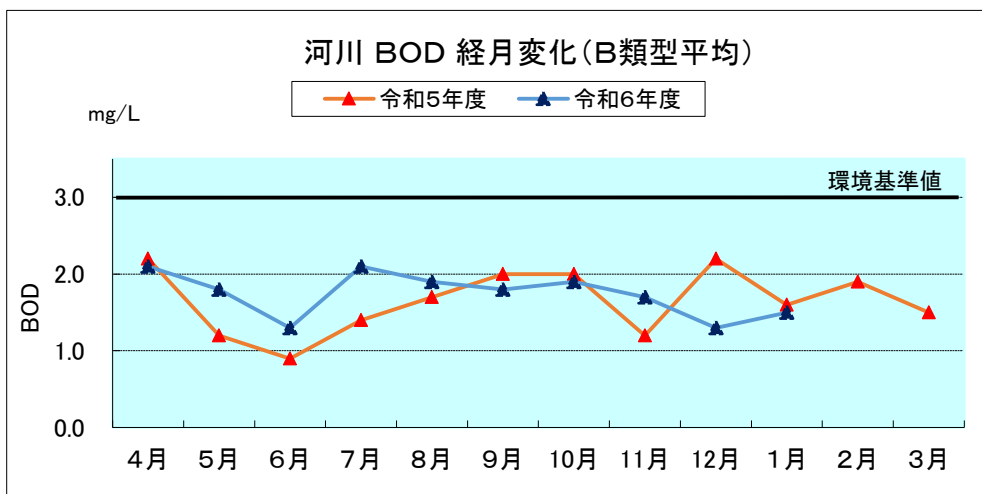

河川湖沼の類型別月平均値の変化

※諏訪湖、野尻湖は3地点平均の値を用いている。

参考:湖沼法による指定湖沼