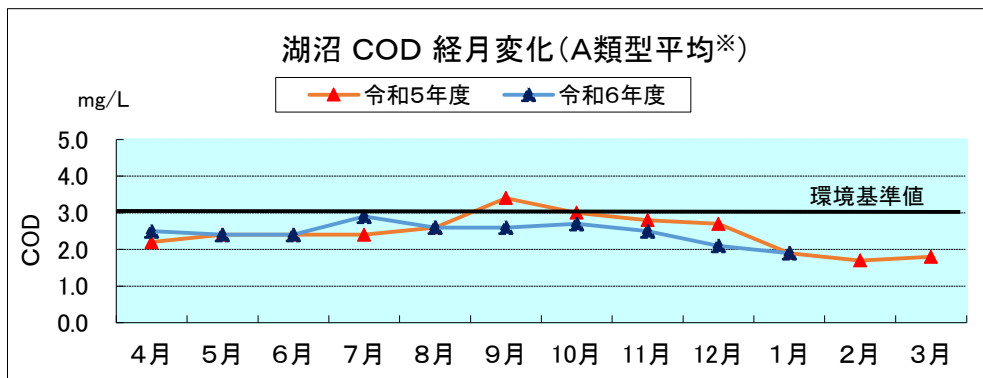

河川湖沼の類型別月平均値の変化

※諏訪湖、野尻湖は3地点平均の値を用いている。

参考:湖沼法による指定湖沼