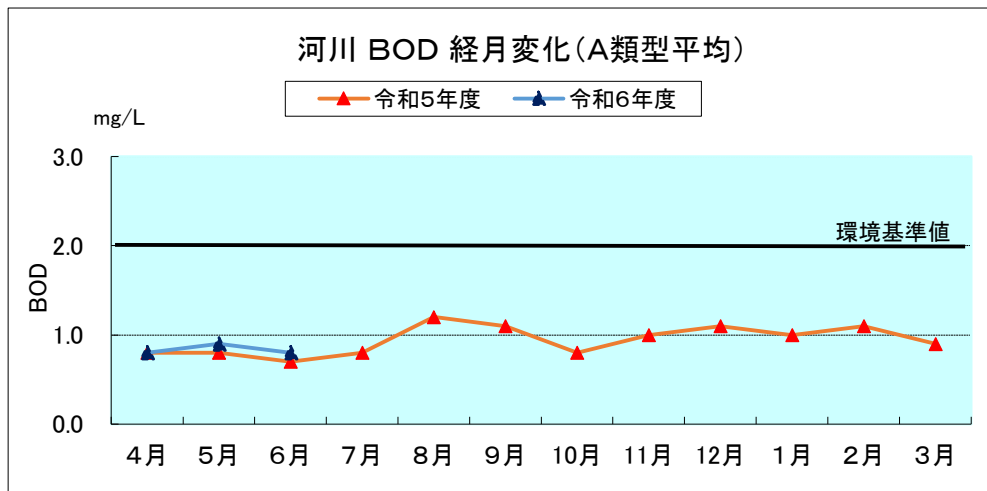

## 河川湖沼の類型別月平均値の変化

※諏訪湖、野尻湖は3地点平均の値を用いている。

参考:湖沼法による指定湖沼