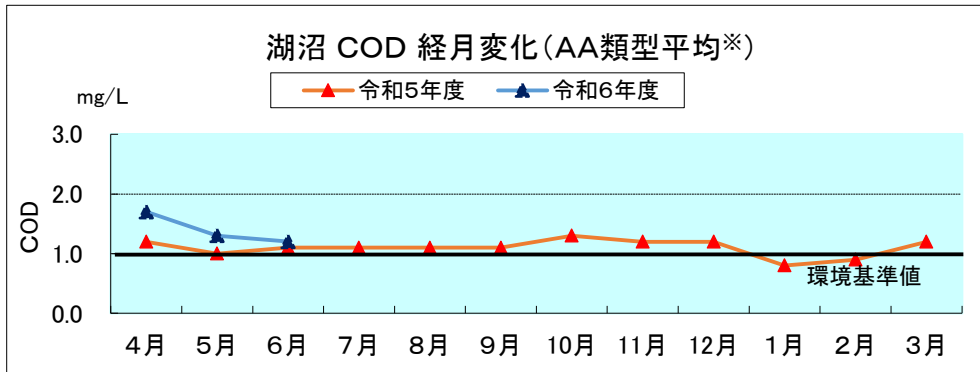

## 河川湖沼の類型別月平均値の変化

※諏訪湖、野尻湖は3地点平均の値を用いている。

参考:湖沼法による指定湖沼