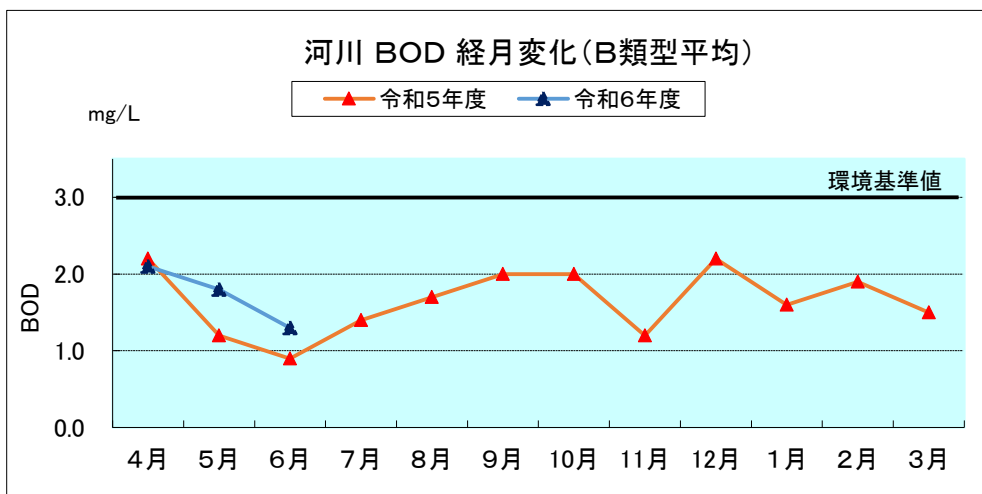

## 河川湖沼の類型別月平均値の変化

※諏訪湖、野尻湖は3地点平均の値を用いている。

参考:湖沼法による指定湖沼