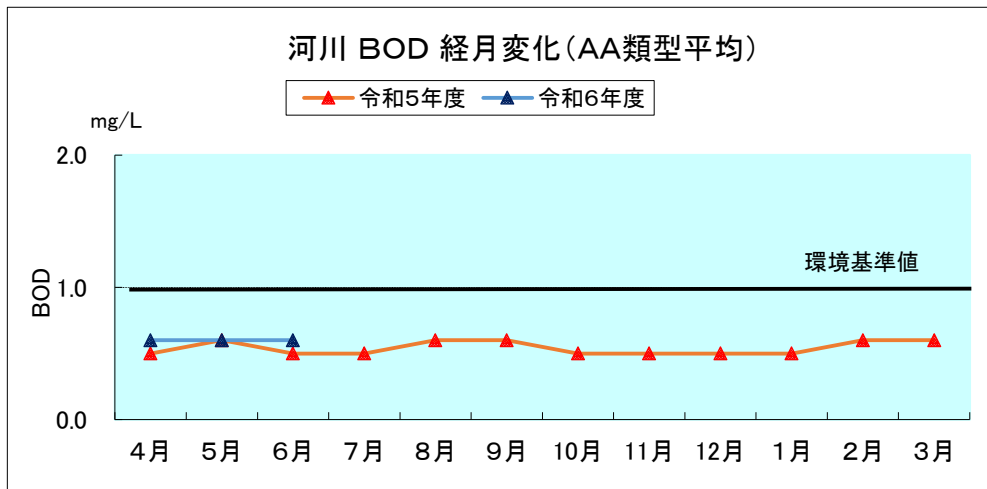

## 河川湖沼の類型別月平均値の変化

※諏訪湖、野尻湖は3地点平均の値を用いている。

参考:湖沼法による指定湖沼