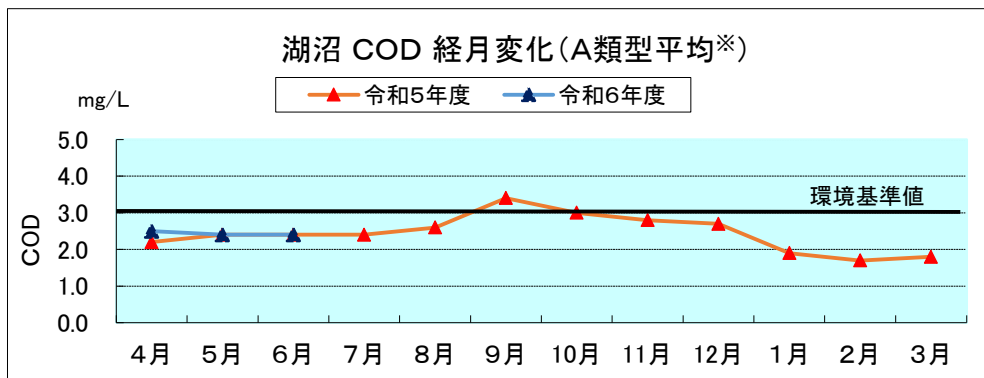

## 河川湖沼の類型別月平均値の変化

※諏訪湖、野尻湖は3地点平均の値を用いている。

参考:湖沼法による指定湖沼