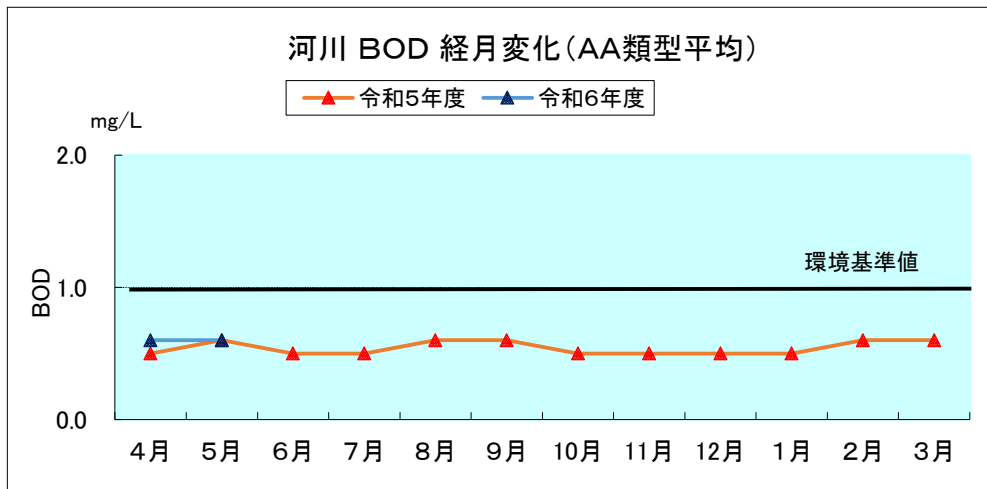

## 河川湖沼の類型別月平均値の変化

※諏訪湖、野尻湖は3地点平均の値を用いている。

参考: 湖沼法による指定湖沼