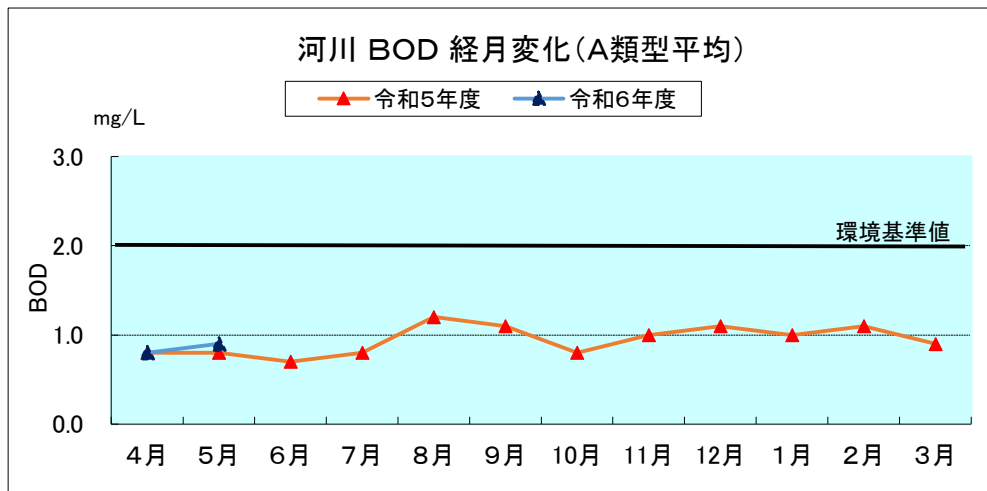

## 河川湖沼の類型別月平均値の変化

※諏訪湖、野尻湖は3地点平均の値を用いている。

参考: 湖沼法による指定湖沼