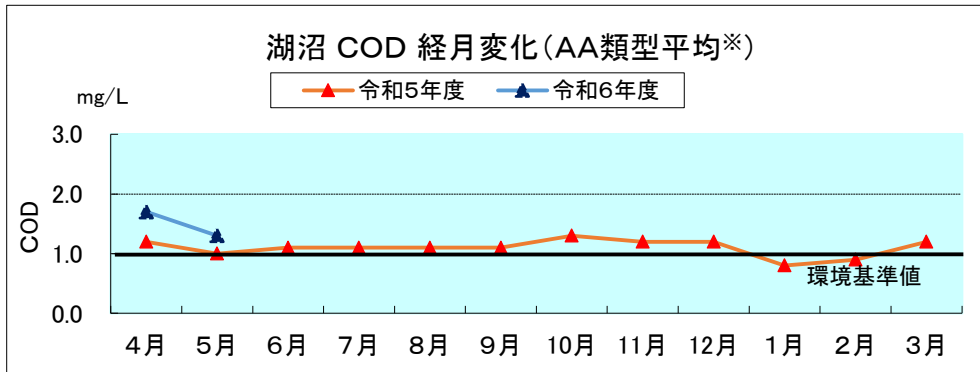

## 河川湖沼の類型別月平均値の変化

※諏訪湖、野尻湖は3地点平均の値を用いている。

参考: 湖沼法による指定湖沼