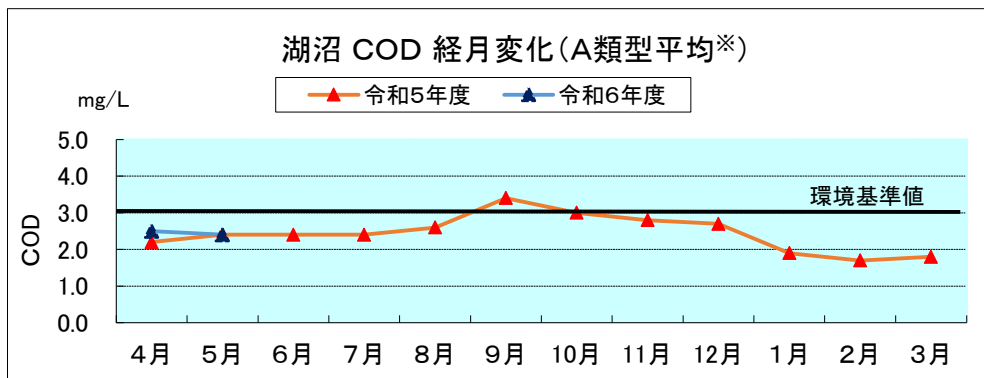

## 河川湖沼の類型別月平均値の変化

※諏訪湖、野尻湖は3地点平均の値を用いている。

参考: 湖沼法による指定湖沼