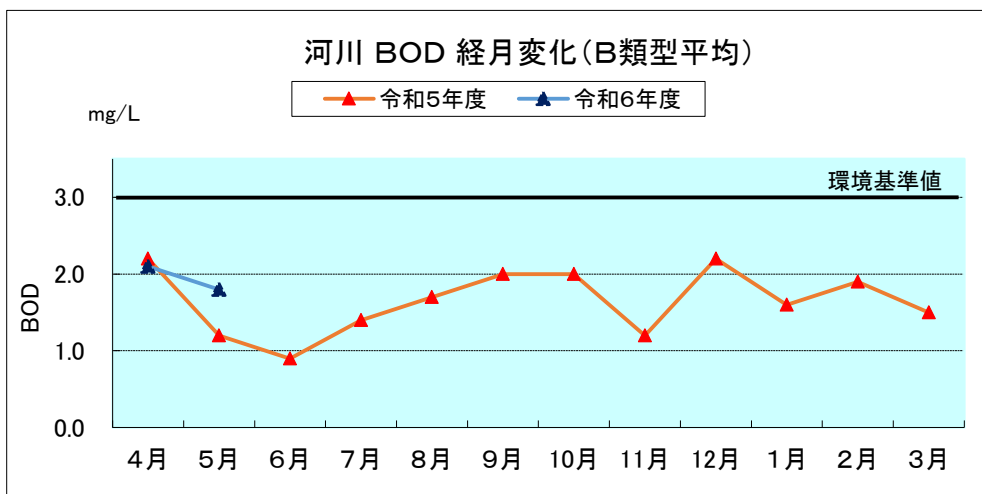

## 河川湖沼の類型別月平均値の変化

※諏訪湖、野尻湖は3地点平均の値を用いている。

参考: 湖沼法による指定湖沼