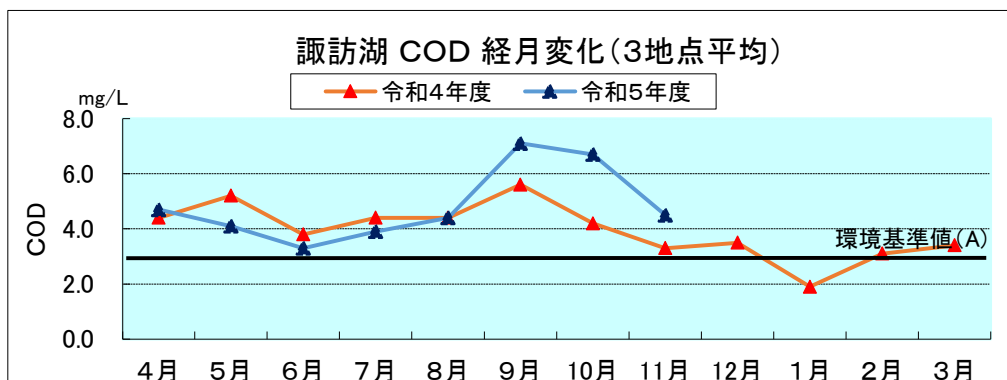

河川湖沼の類型別月平均値の変化

※中綱湖、木崎湖、野尻湖はR4年度までAA類型、R5年度よりA類型を適用。
 ※木崎湖は流出部、野尻湖(R4年度)は3地点平均の値を用いている。

※中綱湖、木崎湖、野尻湖はR4年度までAA類型、R5年度よりA類型を適用。
 ※諏訪湖、野尻湖は3地点平均の値を用いている。

参考：湖沼法による指定湖沼

(注) 類型指定の見直しにより、R4年度までAA類型、R5年度よりA類型