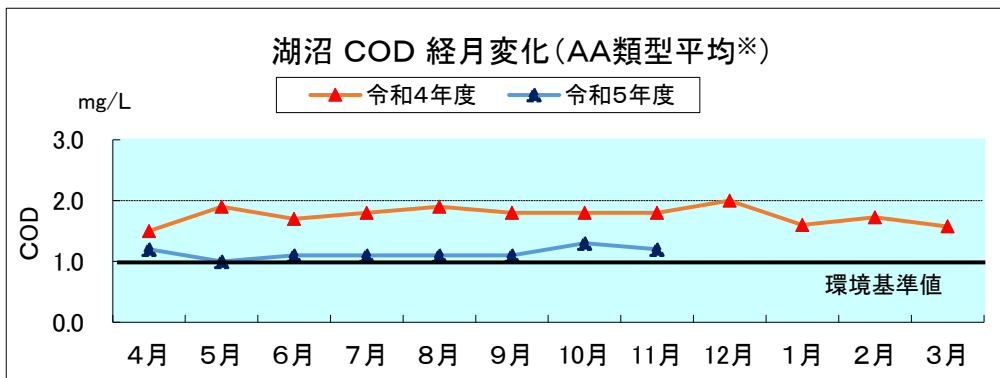

河川湖沼の類型別月平均値の変化

※中綱湖、木崎湖、野尻湖はR4年度までAA類型、R5年度よりA類型を適用。
 ※木崎湖は流出部、野尻湖(R4年度)は3地点平均の値を用いている。

※中綱湖、木崎湖、野尻湖はR4年度までAA類型、R5年度よりA類型を適用。
 ※諏訪湖、野尻湖は3地点平均の値を用いている。

参考：湖沼法による指定湖沼

(注) 類型指定の見直しにより、R4年度までAA類型、R5年度よりA類型