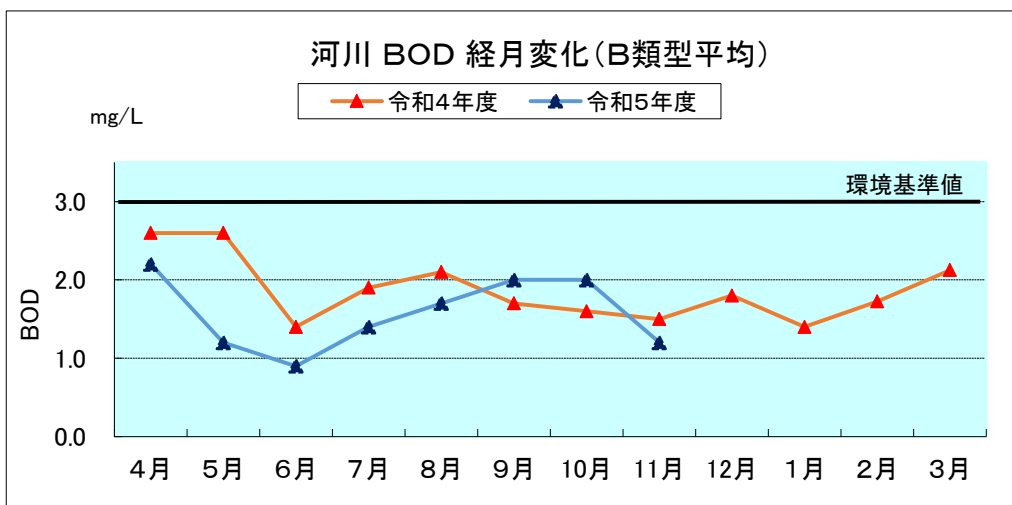

河川湖沼の類型別月平均値の変化

※中綱湖、木崎湖、野尻湖はR4年度までAA類型、R5年度よりA類型を適用。
 ※木崎湖は流出部、野尻湖(R4年度)は3地点平均の値を用いている。

※中綱湖、木崎湖、野尻湖はR4年度までAA類型、R5年度よりA類型を適用。
 ※諏訪湖、野尻湖は3地点平均の値を用いている。

参考：湖沼法による指定湖沼

(注) 類型指定の見直しにより、R4年度までAA類型、R5年度よりA類型