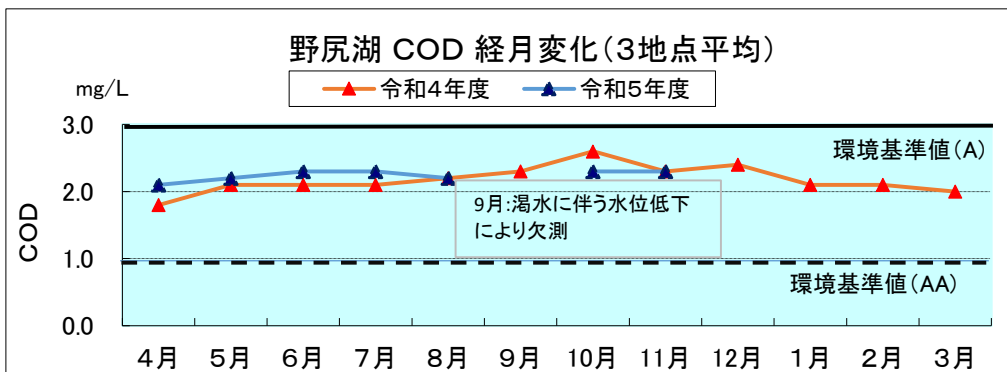

河川湖沼の類型別月平均値の変化

※中綱湖、木崎湖、野尻湖はR4年度までAA類型、R5年度よりA類型を適用。
 ※木崎湖は流出部、野尻湖(R4年度)は3地点平均の値を用いている。

※中綱湖、木崎湖、野尻湖はR4年度までAA類型、R5年度よりA類型を適用。
 ※諏訪湖、野尻湖は3地点平均の値を用いている。

参考：湖沼法による指定湖沼

(注) 類型指定の見直しにより、R4年度までAA類型、R5年度よりA類型