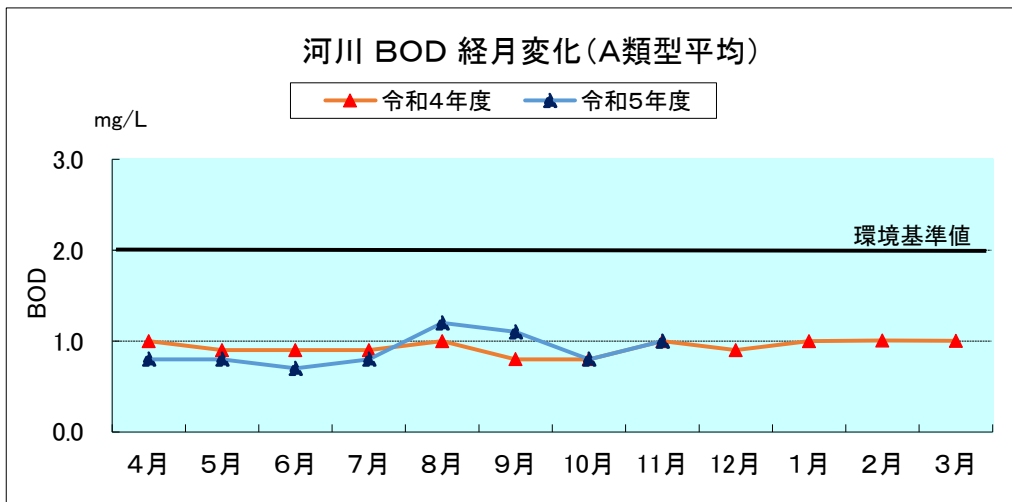

河川湖沼の類型別月平均値の変化

※中綱湖、木崎湖、野尻湖はR4年度までAA類型、R5年度よりA類型を適用。
 ※木崎湖は流出部、野尻湖(R4年度)は3地点平均の値を用いている。

※中綱湖、木崎湖、野尻湖はR4年度までAA類型、R5年度よりA類型を適用。
 ※諏訪湖、野尻湖は3地点平均の値を用いている。

参考：湖沼法による指定湖沼

(注) 類型指定の見直しにより、R4年度までAA類型、R5年度よりA類型