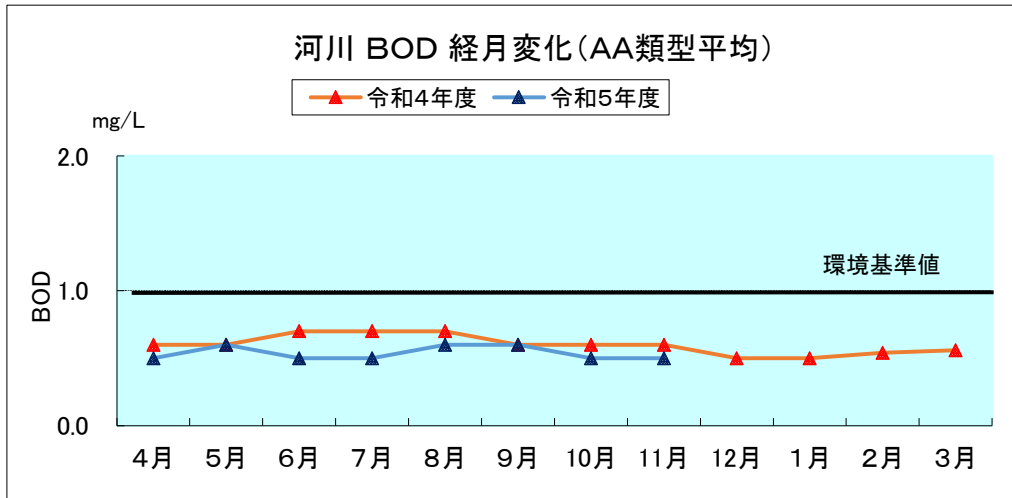

河川湖沼の類型別月平均値の変化

※中綱湖、木崎湖、野尻湖はR4年度までAA類型、R5年度よりA類型を適用。
 ※木崎湖は流出部、野尻湖(R4年度)は3地点平均の値を用いている。

※中綱湖、木崎湖、野尻湖はR4年度までAA類型、R5年度よりA類型を適用。
 ※諏訪湖、野尻湖は3地点平均の値を用いている。

参考：湖沼法による指定湖沼

(注) 類型指定の見直しにより、R4年度までAA類型、R5年度よりA類型