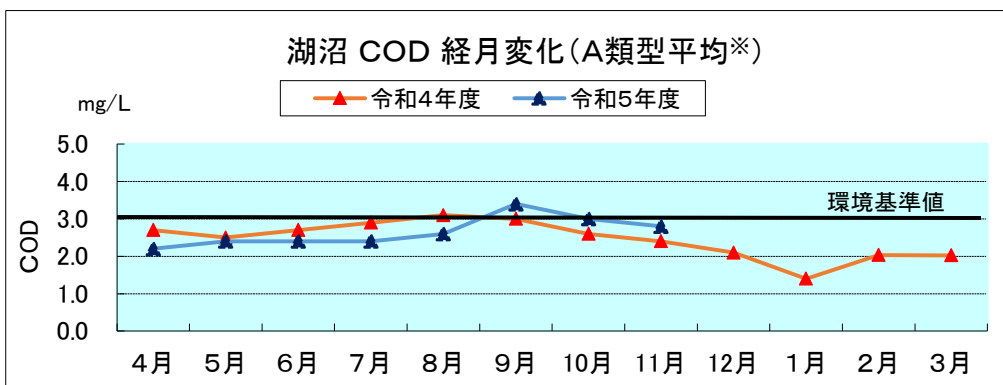

河川湖沼の類型別月平均値の変化

※中綱湖、木崎湖、野尻湖はR4年度までAA類型、R5年度よりA類型を適用。
 ※木崎湖は流出部、野尻湖(R4年度)は3地点平均の値を用いている。

※中綱湖、木崎湖、野尻湖はR4年度までAA類型、R5年度よりA類型を適用。
 ※諏訪湖、野尻湖は3地点平均の値を用いている。

参考：湖沼法による指定湖沼

(注) 類型指定の見直しにより、R4年度までAA類型、R5年度よりA類型