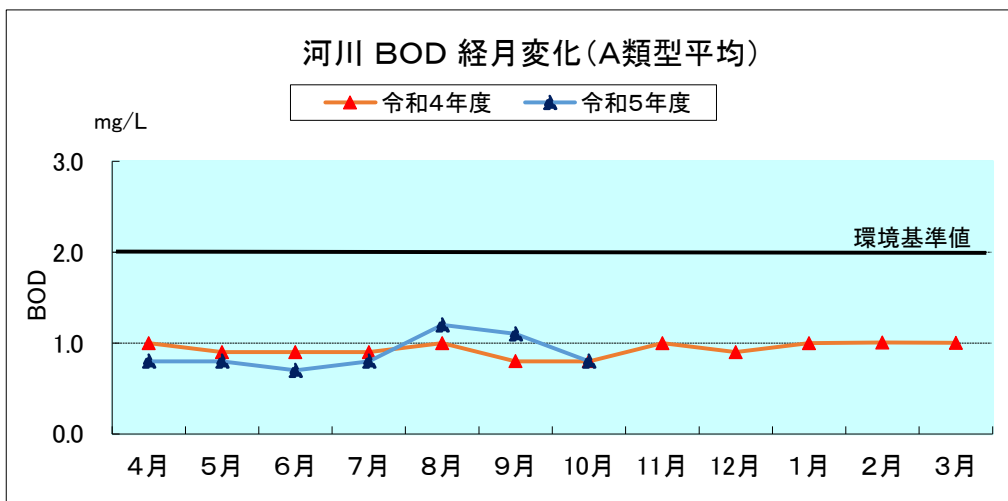

河川湖沼の類型別月平均値の変化

※中綱湖、木崎湖、野尻湖はR4年度までAA類型、R5年度よりA類型を適用。
 ※木崎湖は流出部、野尻湖(R4年度)は3地点平均の値を用いている。

※中綱湖、木崎湖、野尻湖はR4年度までAA類型、R5年度よりA類型を適用。
 ※諏訪湖、野尻湖は3地点平均の値を用いている。

参考：湖沼法による指定湖沼

(注) 類型指定の見直しにより、R4年度までAA類型、R5年度よりA類型