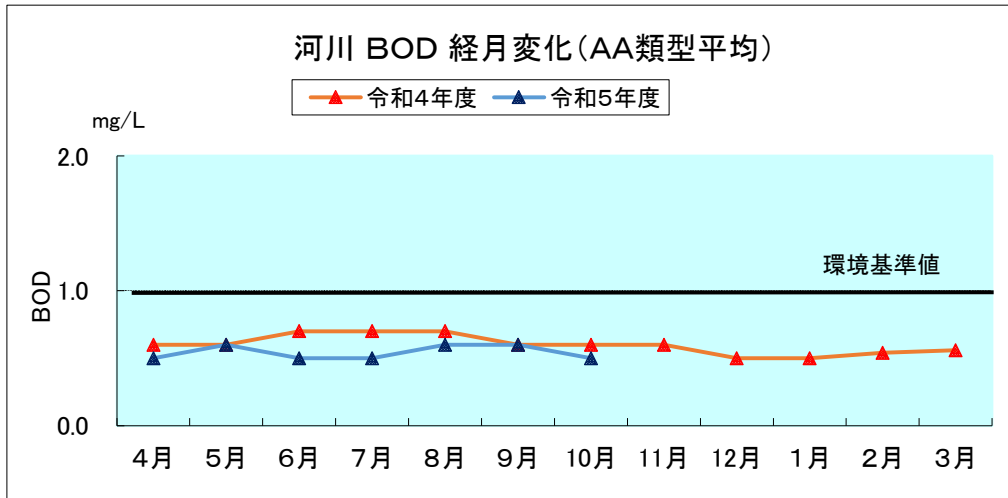

河川湖沼の類型別月平均値の変化

※中綱湖、木崎湖、野尻湖はR4年度までAA類型、R5年度よりA類型を適用。
 ※木崎湖は流出部、野尻湖(R4年度)は3地点平均の値を用いている。

※中綱湖、木崎湖、野尻湖はR4年度までAA類型、R5年度よりA類型を適用。
 ※諏訪湖、野尻湖は3地点平均の値を用いている。

参考：湖沼法による指定湖沼

(注) 類型指定の見直しにより、R4年度までAA類型、R5年度よりA類型