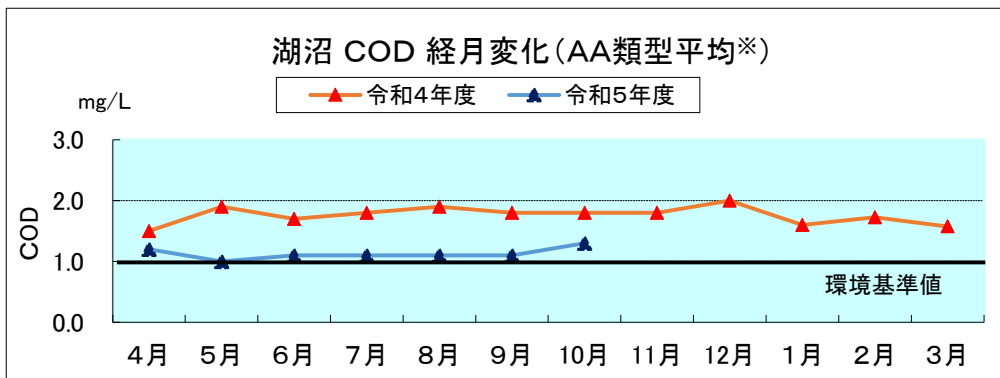

河川湖沼の類型別月平均値の変化

※中綱湖、木崎湖、野尻湖はR4年度までAA類型、R5年度よりA類型を適用。
 ※木崎湖は流出部、野尻湖(R4年度)は3地点平均の値を用いている。

※中綱湖、木崎湖、野尻湖はR4年度までAA類型、R5年度よりA類型を適用。
 ※諏訪湖、野尻湖は3地点平均の値を用いている。

参考：湖沼法による指定湖沼

(注) 類型指定の見直しにより、R4年度までAA類型、R5年度よりA類型