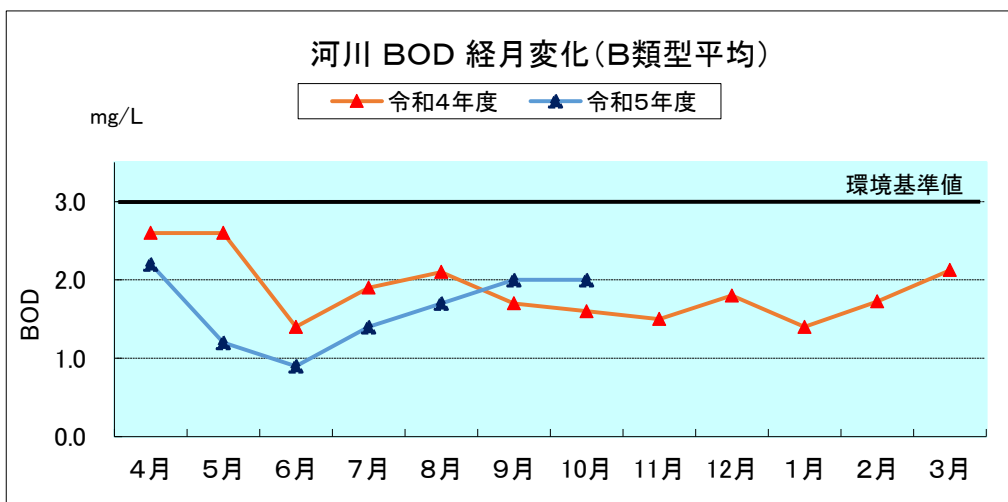

河川湖沼の類型別月平均値の変化

※中綱湖、木崎湖、野尻湖はR4年度までAA類型、R5年度よりA類型を適用。
 ※木崎湖は流出部、野尻湖(R4年度)は3地点平均の値を用いている。

※中綱湖、木崎湖、野尻湖はR4年度までAA類型、R5年度よりA類型を適用。
 ※諏訪湖、野尻湖は3地点平均の値を用いている。

参考：湖沼法による指定湖沼

(注) 類型指定の見直しにより、R4年度までAA類型、R5年度よりA類型