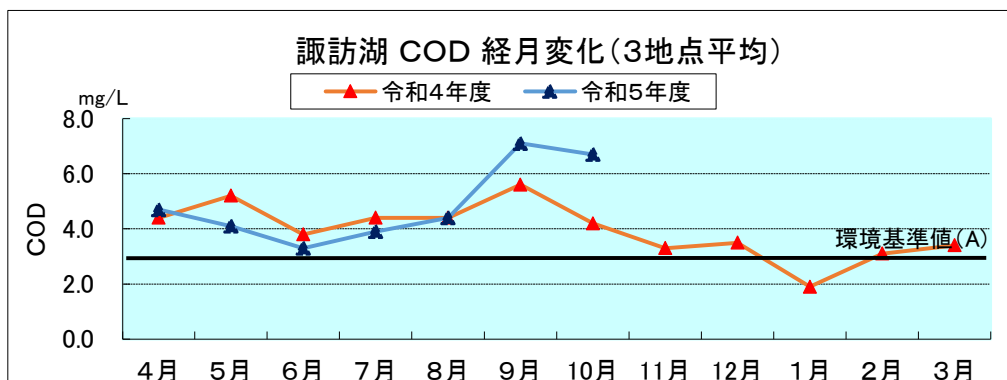

河川湖沼の類型別月平均値の変化

※中綱湖、木崎湖、野尻湖はR4年度までAA類型、R5年度よりA類型を適用。
 ※木崎湖は流出部、野尻湖(R4年度)は3地点平均の値を用いている。

※中綱湖、木崎湖、野尻湖はR4年度までAA類型、R5年度よりA類型を適用。
 ※諏訪湖、野尻湖は3地点平均の値を用いている。

参考：湖沼法による指定湖沼

(注) 類型指定の見直しにより、R4年度までAA類型、R5年度よりA類型