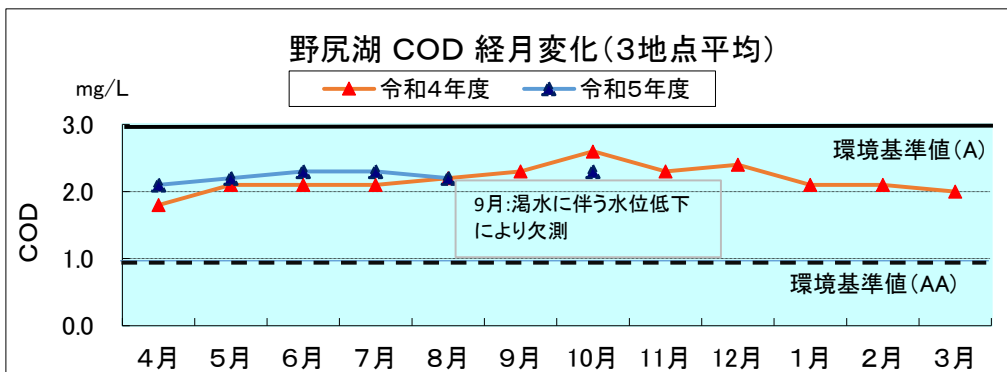

河川湖沼の類型別月平均値の変化

※中綱湖、木崎湖、野尻湖はR4年度までAA類型、R5年度よりA類型を適用。
 ※木崎湖は流出部、野尻湖(R4年度)は3地点平均の値を用いている。

※中綱湖、木崎湖、野尻湖はR4年度までAA類型、R5年度よりA類型を適用。
 ※諏訪湖、野尻湖は3地点平均の値を用いている。

参考：湖沼法による指定湖沼

(注) 類型指定の見直しにより、R4年度までAA類型、R5年度よりA類型