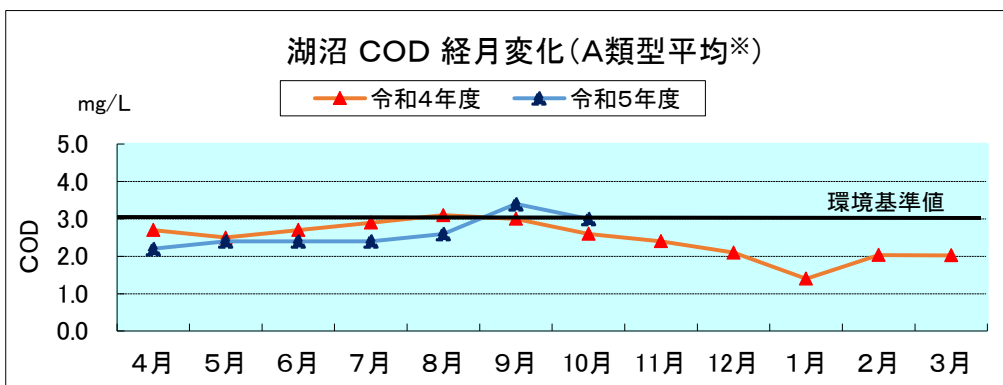

河川湖沼の類型別月平均値の変化

※中綱湖、木崎湖、野尻湖はR4年度までAA類型、R5年度よりA類型を適用。
 ※木崎湖は流出部、野尻湖(R4年度)は3地点平均の値を用いている。

※中綱湖、木崎湖、野尻湖はR4年度までAA類型、R5年度よりA類型を適用。
 ※諏訪湖、野尻湖は3地点平均の値を用いている。

参考：湖沼法による指定湖沼

(注) 類型指定の見直しにより、R4年度までAA類型、R5年度よりA類型