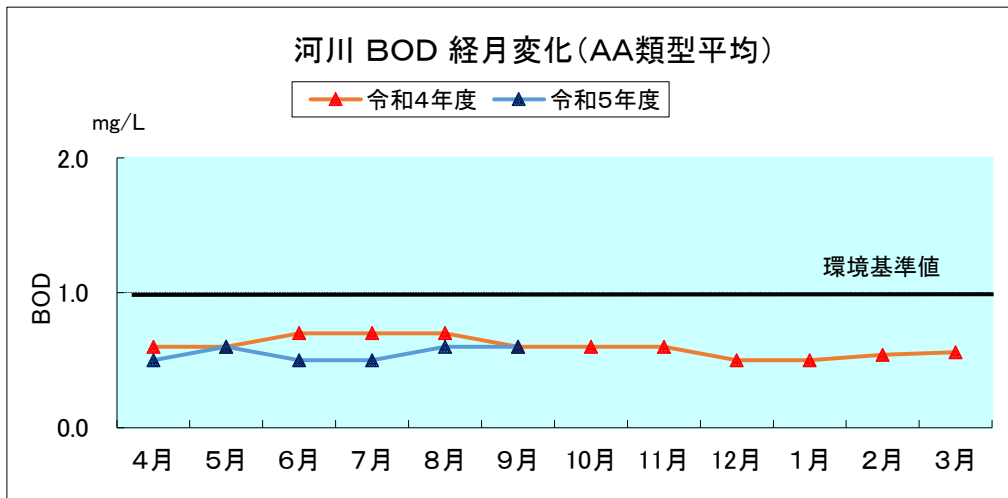

河川湖沼の類型別月平均値の変化

※中綱湖、木崎湖、野尻湖はR4年度までAA類型、R5年度よりA類型を適用。
 ※木崎湖は流出部、野尻湖(R4年度)は3地点平均の値を用いている。

※中綱湖、木崎湖、野尻湖はR4年度までAA類型、R5年度よりA類型を適用。
 ※諏訪湖、野尻湖は3地点平均の値を用いている。

参考：湖沼法による指定湖沼

(注) 類型指定の見直しにより、R4年度までAA類型、R5年度よりA類型