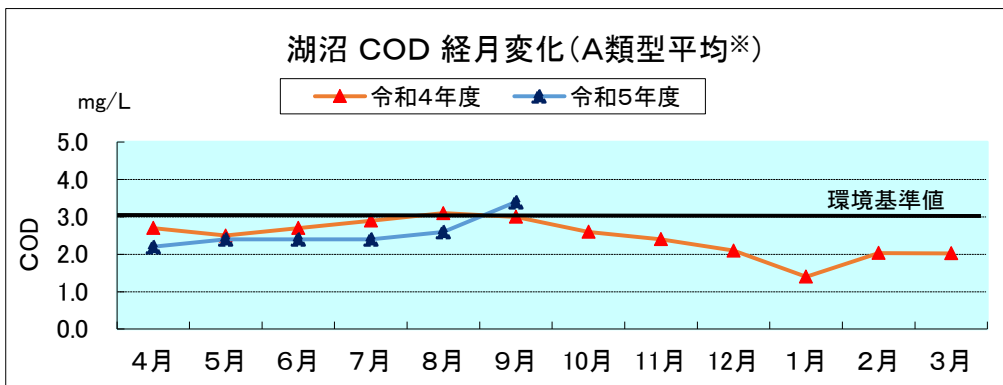

河川湖沼の類型別月平均値の変化

※中綱湖、木崎湖、野尻湖はR4年度までAA類型、R5年度よりA類型を適用。
 ※木崎湖は流出部、野尻湖(R4年度)は3地点平均の値を用いている。

※中綱湖、木崎湖、野尻湖はR4年度までAA類型、R5年度よりA類型を適用。
 ※諏訪湖、野尻湖は3地点平均の値を用いている。

参考：湖沼法による指定湖沼

(注) 類型指定の見直しにより、R4年度までAA類型、R5年度よりA類型