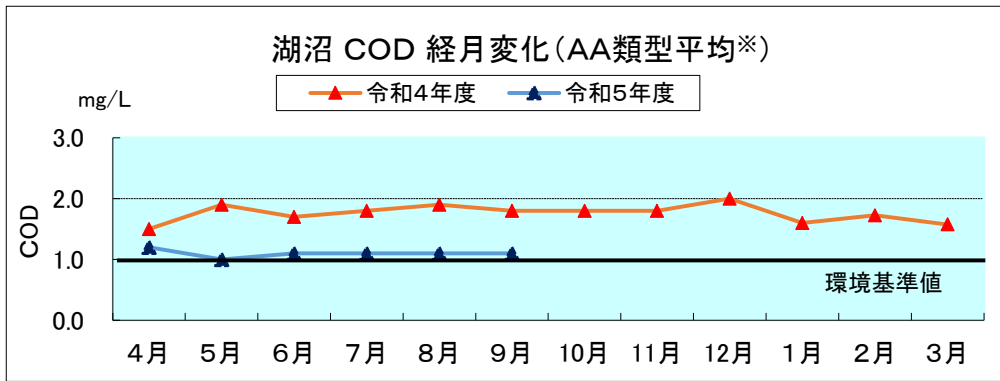

河川湖沼の類型別月平均値の変化

※中綱湖、木崎湖、野尻湖はR4年度までAA類型、R5年度よりA類型を適用。
 ※木崎湖は流出部、野尻湖(R4年度)は3地点平均の値を用いている。

※中綱湖、木崎湖、野尻湖はR4年度までAA類型、R5年度よりA類型を適用。
 ※諏訪湖、野尻湖は3地点平均の値を用いている。

参考：湖沼法による指定湖沼

(注) 類型指定の見直しにより、R4年度までAA類型、R5年度よりA類型