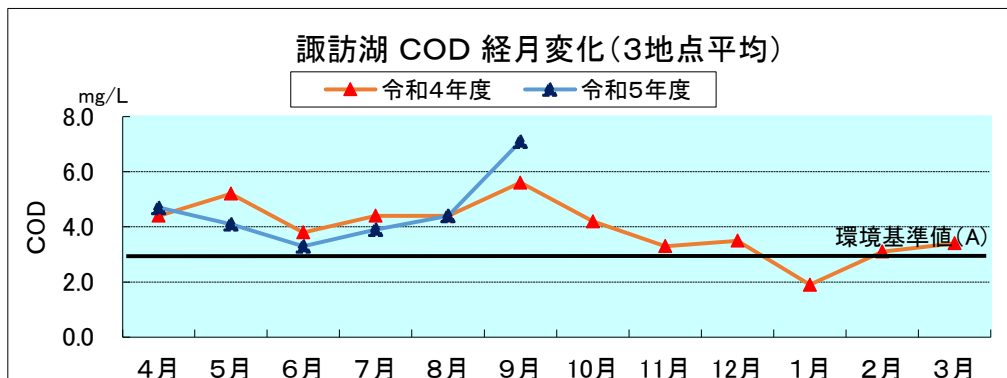

河川湖沼の類型別月平均値の変化

※中綱湖、木崎湖、野尻湖はR4年度までAA類型、R5年度よりA類型を適用。
 ※木崎湖は流出部、野尻湖(R4年度)は3地点平均の値を用いている。

※中綱湖、木崎湖、野尻湖はR4年度までAA類型、R5年度よりA類型を適用。
 ※諏訪湖、野尻湖は3地点平均の値を用いている。

参考：湖沼法による指定湖沼

(注) 類型指定の見直しにより、R4年度までAA類型、R5年度よりA類型