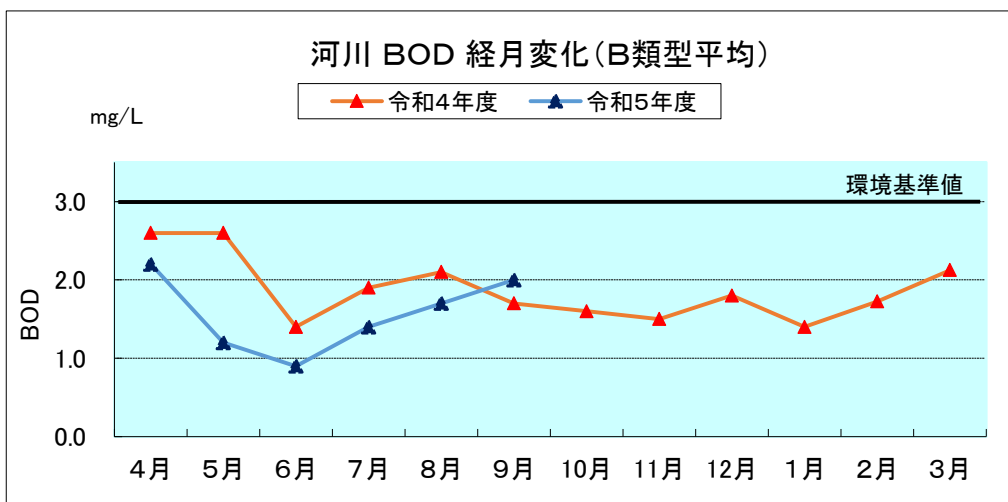

河川湖沼の類型別月平均値の変化

※中綱湖、木崎湖、野尻湖はR4年度までAA類型、R5年度よりA類型を適用。
 ※木崎湖は流出部、野尻湖(R4年度)は3地点平均の値を用いている。

※中綱湖、木崎湖、野尻湖はR4年度までAA類型、R5年度よりA類型を適用。
 ※諏訪湖、野尻湖は3地点平均の値を用いている。

参考：湖沼法による指定湖沼

(注) 類型指定の見直しにより、R4年度までAA類型、R5年度よりA類型