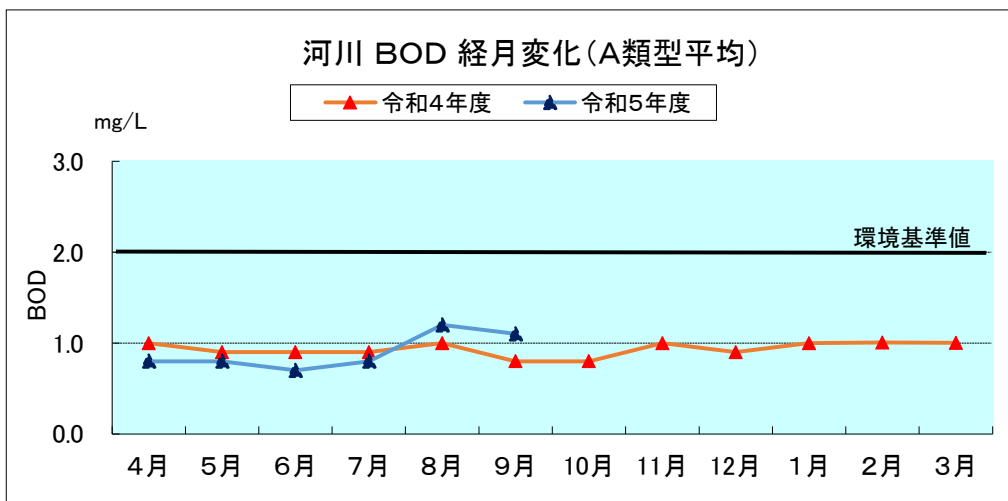

河川湖沼の類型別月平均値の変化

※中綱湖、木崎湖、野尻湖はR4年度までAA類型、R5年度よりA類型を適用。
 ※木崎湖は流出部、野尻湖(R4年度)は3地点平均の値を用いている。

※中綱湖、木崎湖、野尻湖はR4年度までAA類型、R5年度よりA類型を適用。
 ※諏訪湖、野尻湖は3地点平均の値を用いている。

参考：湖沼法による指定湖沼

(注) 類型指定の見直しにより、R4年度までAA類型、R5年度よりA類型