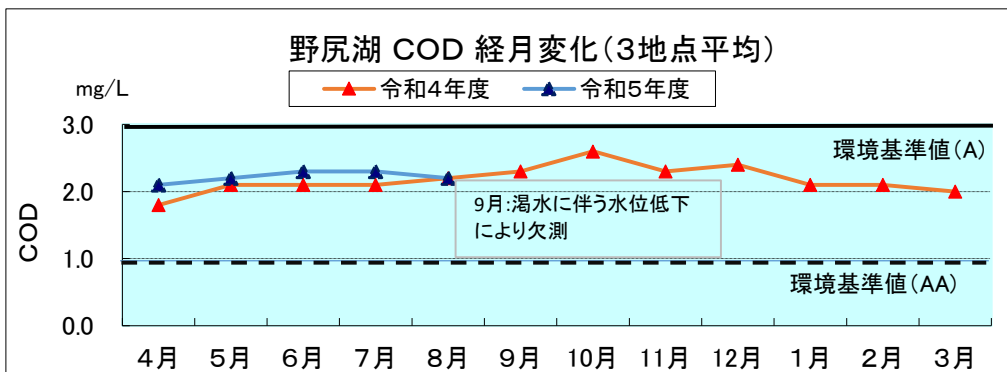

河川湖沼の類型別月平均値の変化

※中綱湖、木崎湖、野尻湖はR4年度までAA類型、R5年度よりA類型を適用。
 ※木崎湖は流出部、野尻湖(R4年度)は3地点平均の値を用いている。

※中綱湖、木崎湖、野尻湖はR4年度までAA類型、R5年度よりA類型を適用。
 ※諏訪湖、野尻湖は3地点平均の値を用いている。

参考：湖沼法による指定湖沼

(注) 類型指定の見直しにより、R4年度までAA類型、R5年度よりA類型