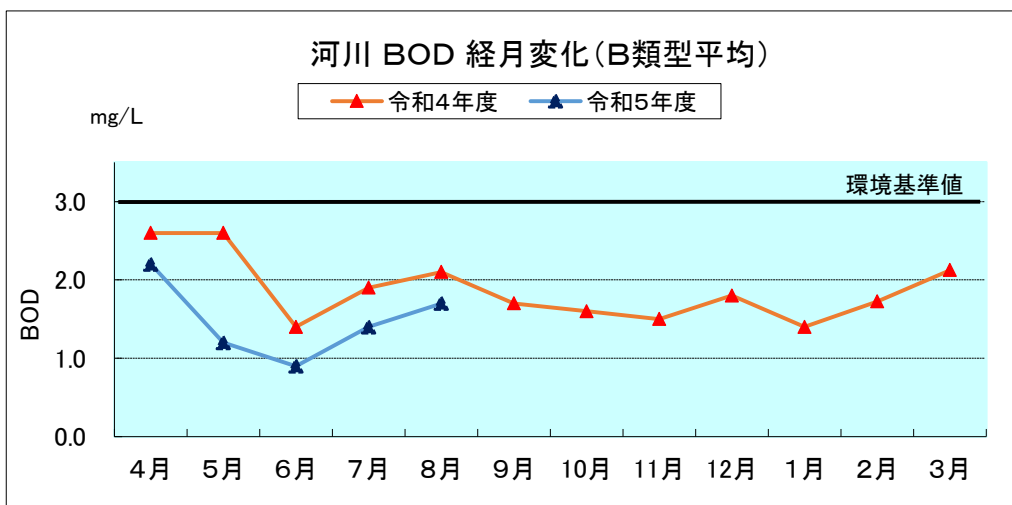

河川湖沼の類型別月平均値の変化

※中綱湖、木崎湖、野尻湖はR4年度までAA類型、R5年度よりA類型を適用。
 ※木崎湖は流出部、野尻湖(R4年度)は3地点平均の値を用いている。

※中綱湖、木崎湖、野尻湖はR4年度までAA類型、R5年度よりA類型を適用。
 ※諏訪湖、野尻湖は3地点平均の値を用いている。

参考：湖沼法による指定湖沼

(注) 類型指定の見直しにより、R4年度までAA類型、R5年度よりA類型