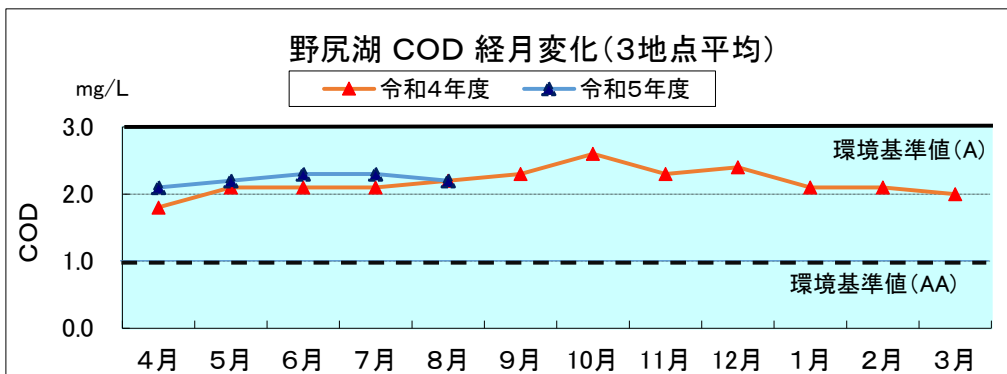

河川湖沼の類型別月平均値の変化

※中綱湖、木崎湖、野尻湖はR4年度までAA類型、R5年度よりA類型を適用。
 ※木崎湖は流出部、野尻湖(R4年度)は3地点平均の値を用いている。

※中綱湖、木崎湖、野尻湖はR4年度までAA類型、R5年度よりA類型を適用。
 ※諏訪湖、野尻湖は3地点平均の値を用いている。

参考：湖沼法による指定湖沼

(注) 類型指定の見直しにより、R4年度までAA類型、R5年度よりA類型