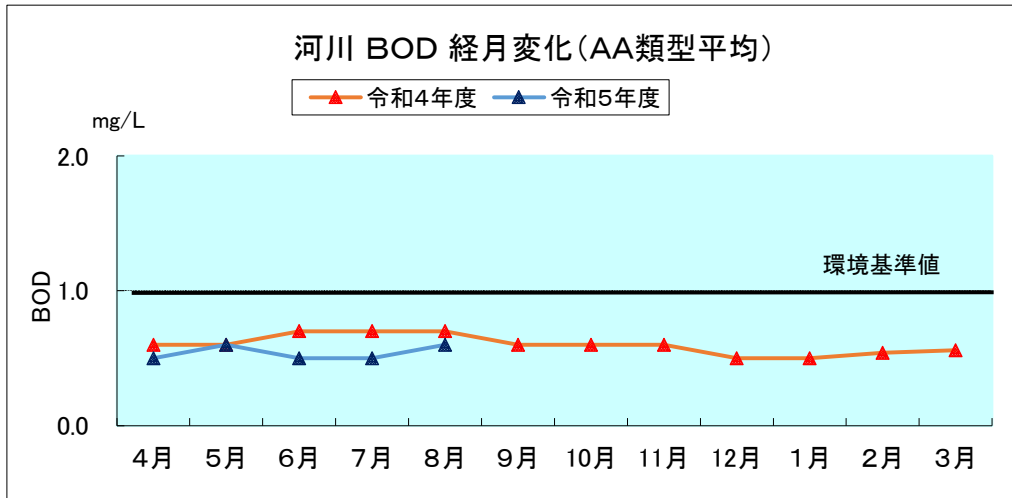

河川湖沼の類型別月平均値の変化

※中綱湖、木崎湖、野尻湖はR4年度までAA類型、R5年度よりA類型を適用。
 ※木崎湖は流出部、野尻湖(R4年度)は3地点平均の値を用いている。

※中綱湖、木崎湖、野尻湖はR4年度までAA類型、R5年度よりA類型を適用。
 ※諏訪湖、野尻湖は3地点平均の値を用いている。

参考：湖沼法による指定湖沼

(注) 類型指定の見直しにより、R4年度までAA類型、R5年度よりA類型