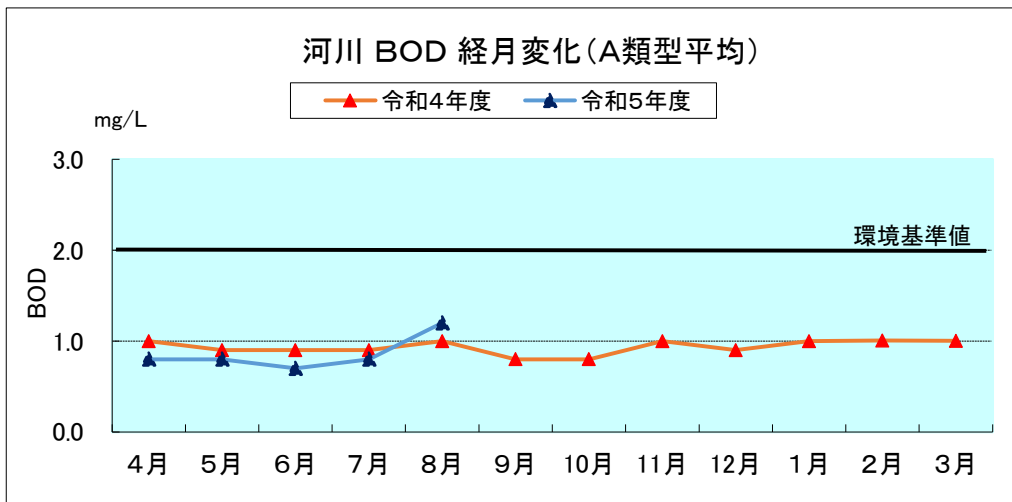

河川湖沼の類型別月平均値の変化

※中綱湖、木崎湖、野尻湖はR4年度までAA類型、R5年度よりA類型を適用。
 ※木崎湖は流出部、野尻湖(R4年度)は3地点平均の値を用いている。

※中綱湖、木崎湖、野尻湖はR4年度までAA類型、R5年度よりA類型を適用。
 ※諏訪湖、野尻湖は3地点平均の値を用いている。

参考：湖沼法による指定湖沼

(注) 類型指定の見直しにより、R4年度までAA類型、R5年度よりA類型