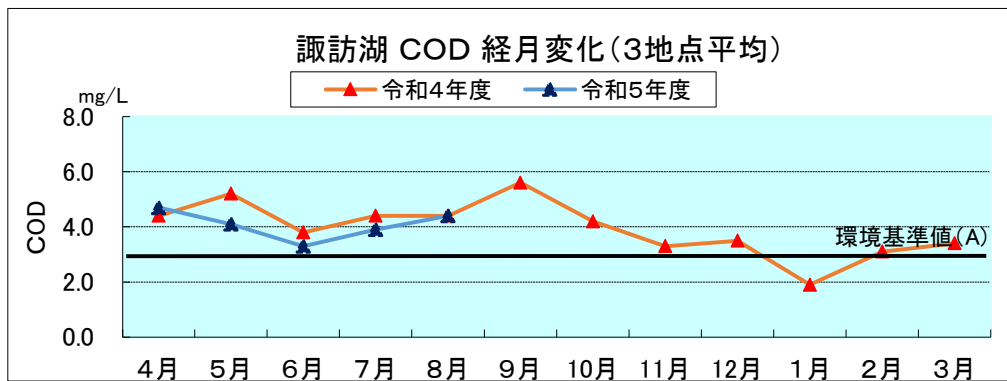

河川湖沼の類型別月平均値の変化

※中綱湖、木崎湖、野尻湖はR4年度までAA類型、R5年度よりA類型を適用。
 ※木崎湖は流出部、野尻湖(R4年度)は3地点平均の値を用いている。

※中綱湖、木崎湖、野尻湖はR4年度までAA類型、R5年度よりA類型を適用。
 ※諏訪湖、野尻湖は3地点平均の値を用いている。

参考：湖沼法による指定湖沼

(注) 類型指定の見直しにより、R4年度までAA類型、R5年度よりA類型