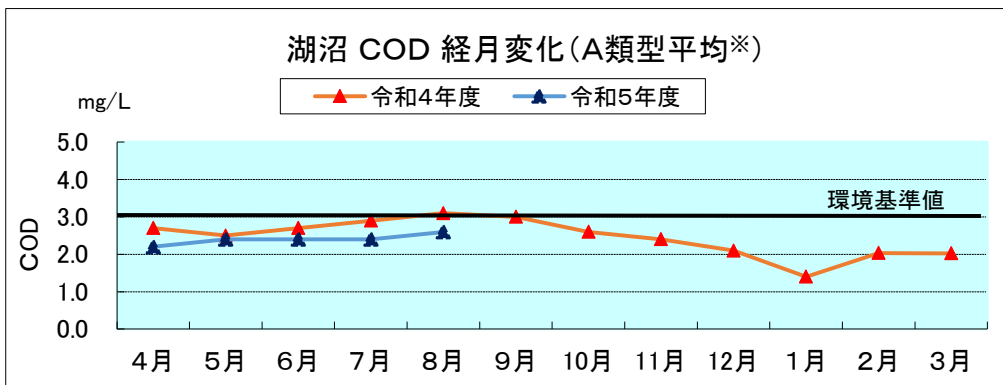

河川湖沼の類型別月平均値の変化

※中綱湖、木崎湖、野尻湖はR4年度までAA類型、R5年度よりA類型を適用。
 ※木崎湖は流出部、野尻湖(R4年度)は3地点平均の値を用いている。

※中綱湖、木崎湖、野尻湖はR4年度までAA類型、R5年度よりA類型を適用。
 ※諏訪湖、野尻湖は3地点平均の値を用いている。

参考：湖沼法による指定湖沼

(注) 類型指定の見直しにより、R4年度までAA類型、R5年度よりA類型