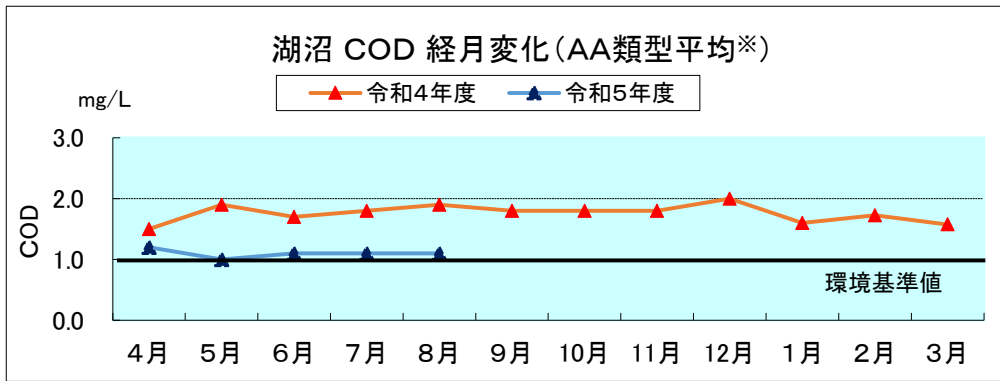

河川湖沼の類型別月平均値の変化

※中綱湖、木崎湖、野尻湖はR4年度までAA類型、R5年度よりA類型を適用。
 ※木崎湖は流出部、野尻湖(R4年度)は3地点平均の値を用いている。

※中綱湖、木崎湖、野尻湖はR4年度までAA類型、R5年度よりA類型を適用。
 ※諏訪湖、野尻湖は3地点平均の値を用いている。

参考：湖沼法による指定湖沼

(注) 類型指定の見直しにより、R4年度までAA類型、R5年度よりA類型