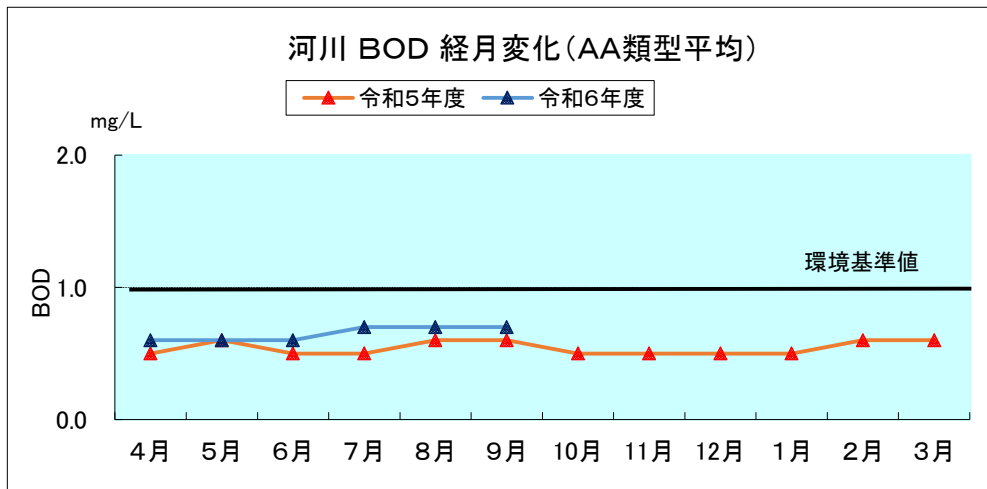

河川湖沼の類型別月平均値の変化

※諏訪湖、野尻湖は3地点平均の値を用いている。

参考:湖沼法による指定湖沼