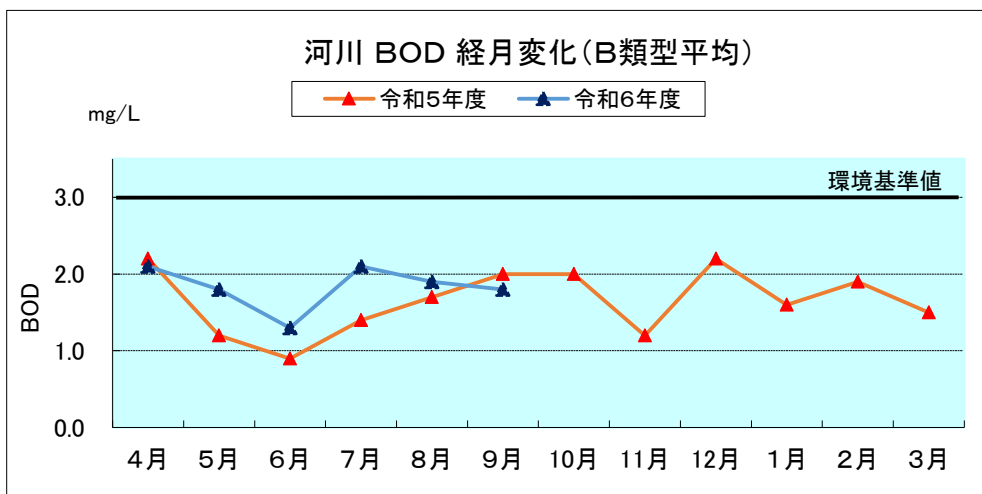

河川湖沼の類型別月平均値の変化

※諏訪湖、野尻湖は3地点平均の値を用いている。

参考:湖沼法による指定湖沼