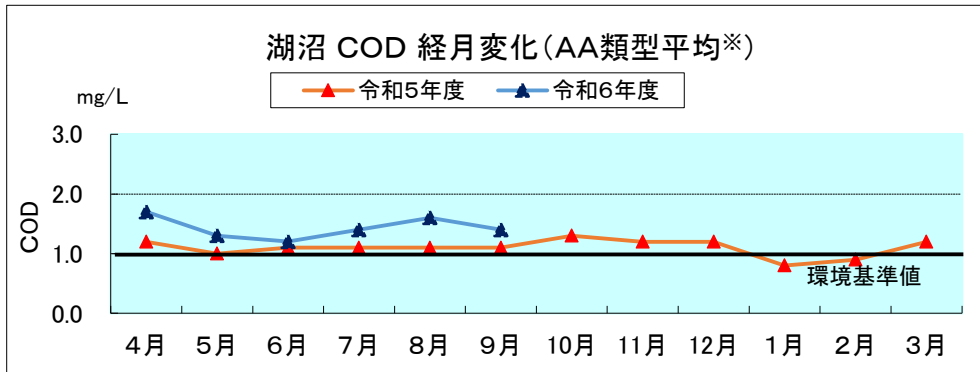

河川湖沼の類型別月平均値の変化

※諏訪湖、野尻湖は3地点平均の値を用いている。

参考:湖沼法による指定湖沼