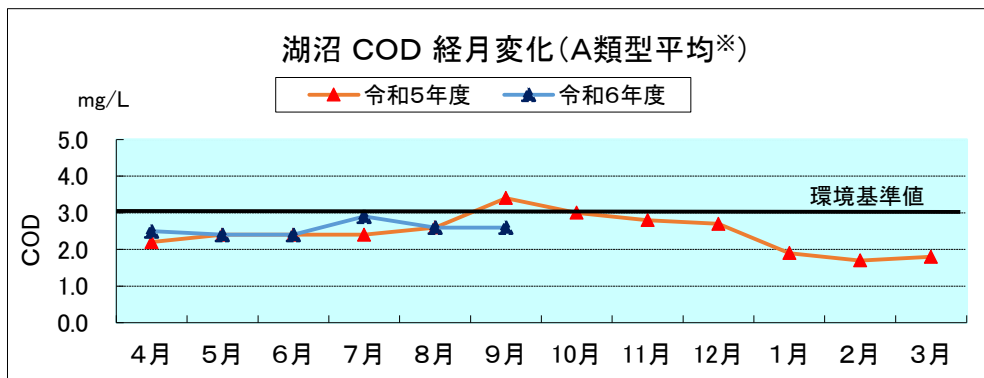

河川湖沼の類型別月平均値の変化

※諏訪湖、野尻湖は3地点平均の値を用いている。

参考:湖沼法による指定湖沼