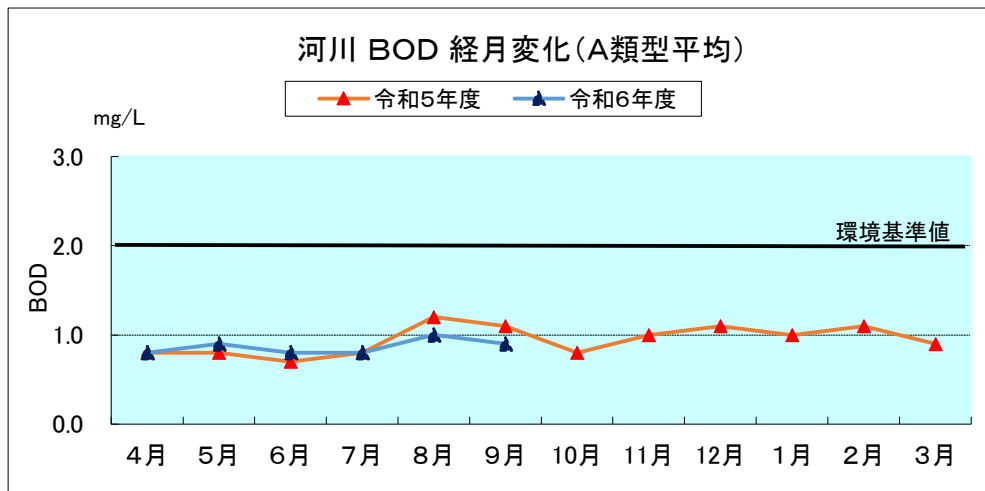

河川湖沼の類型別月平均値の変化

※諏訪湖、野尻湖は3地点平均の値を用いている。

参考:湖沼法による指定湖沼