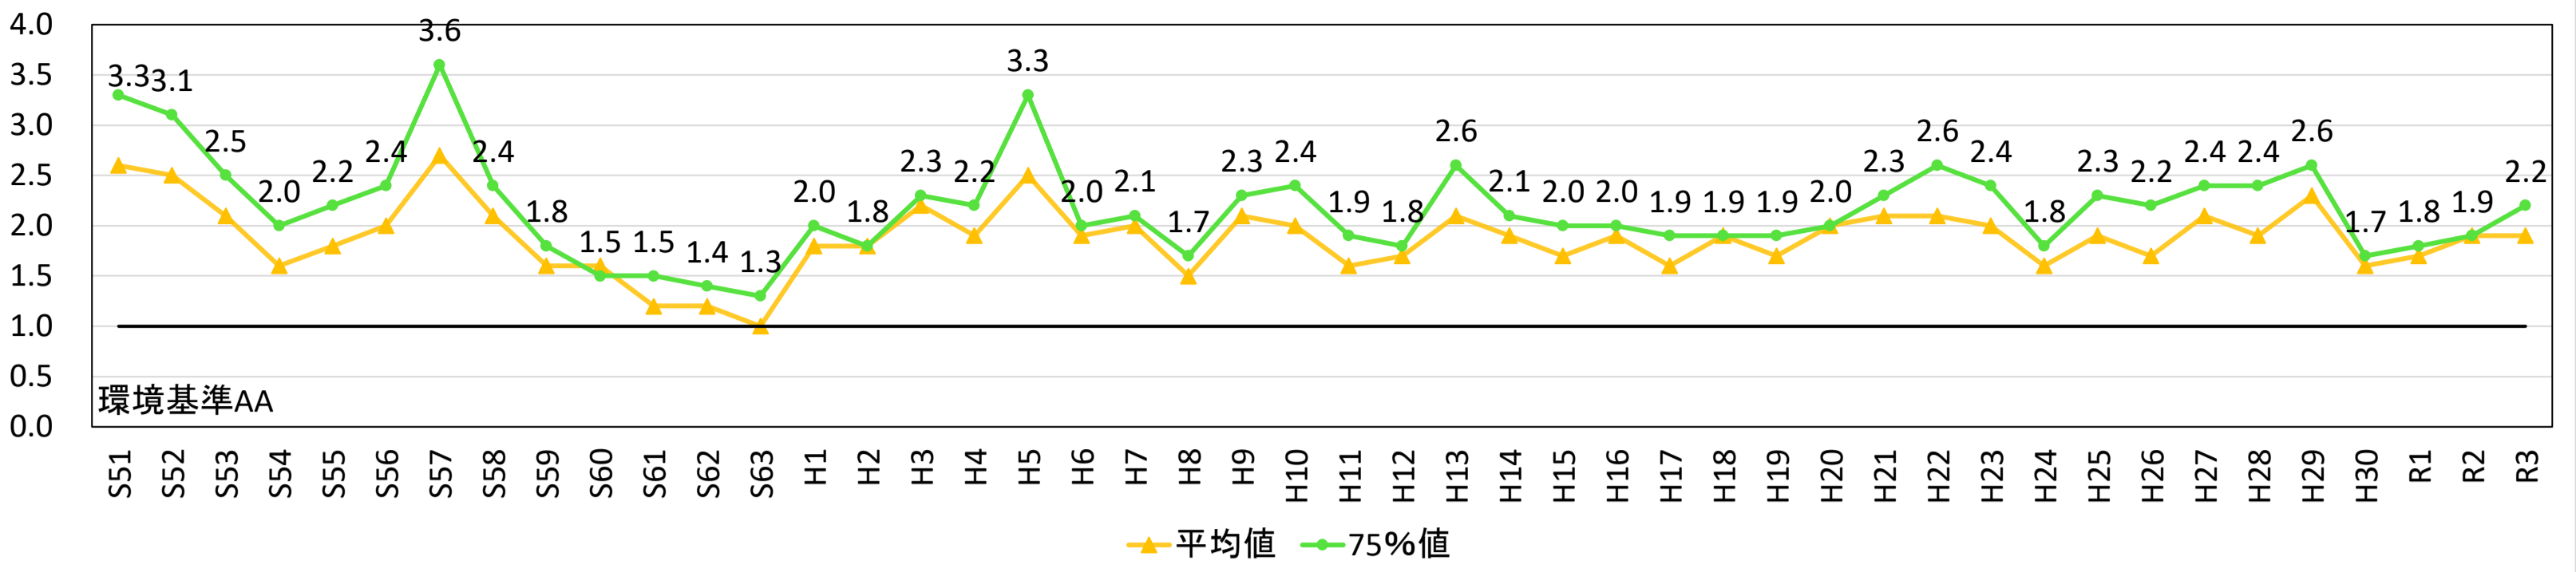

美鈴湖流出部

青木湖流出部

中綱湖流出部

木崎湖湖心

木崎湖流出部

諏訪湖湖心

諏訪湖塚間川沖200m

諏訪湖初島西