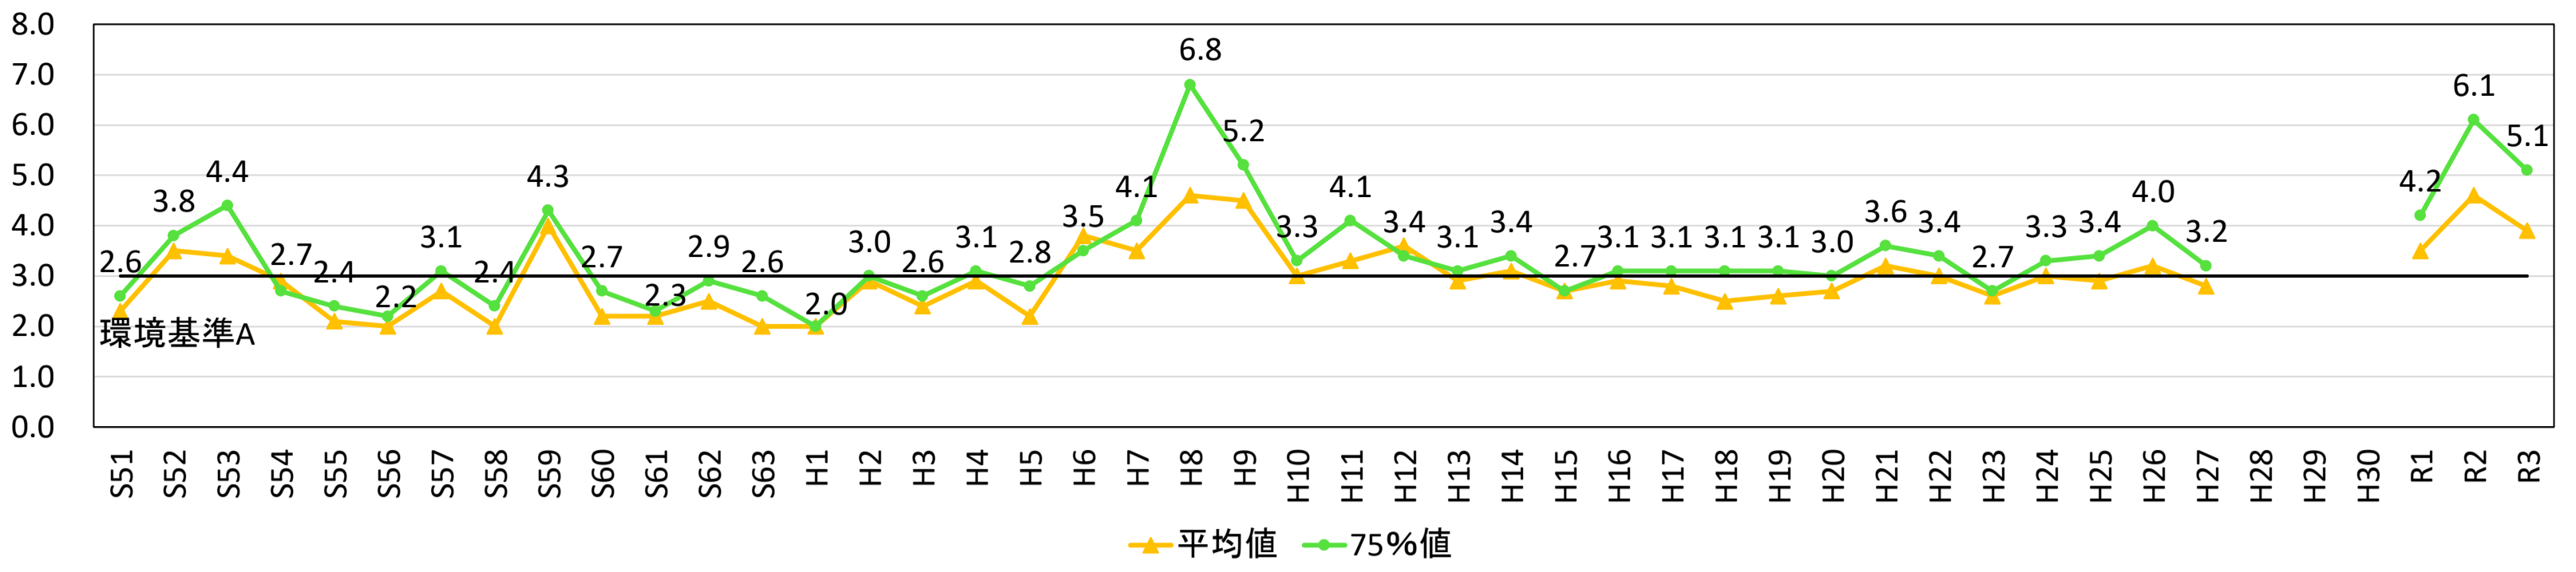

湖沼別COD（類型指定年度～令和3年度）

資料3-2

猪名湖流出部

女神湖流出部

大座法師池流出部

丸池流出部

琵琶池流出部

みどり湖流出部