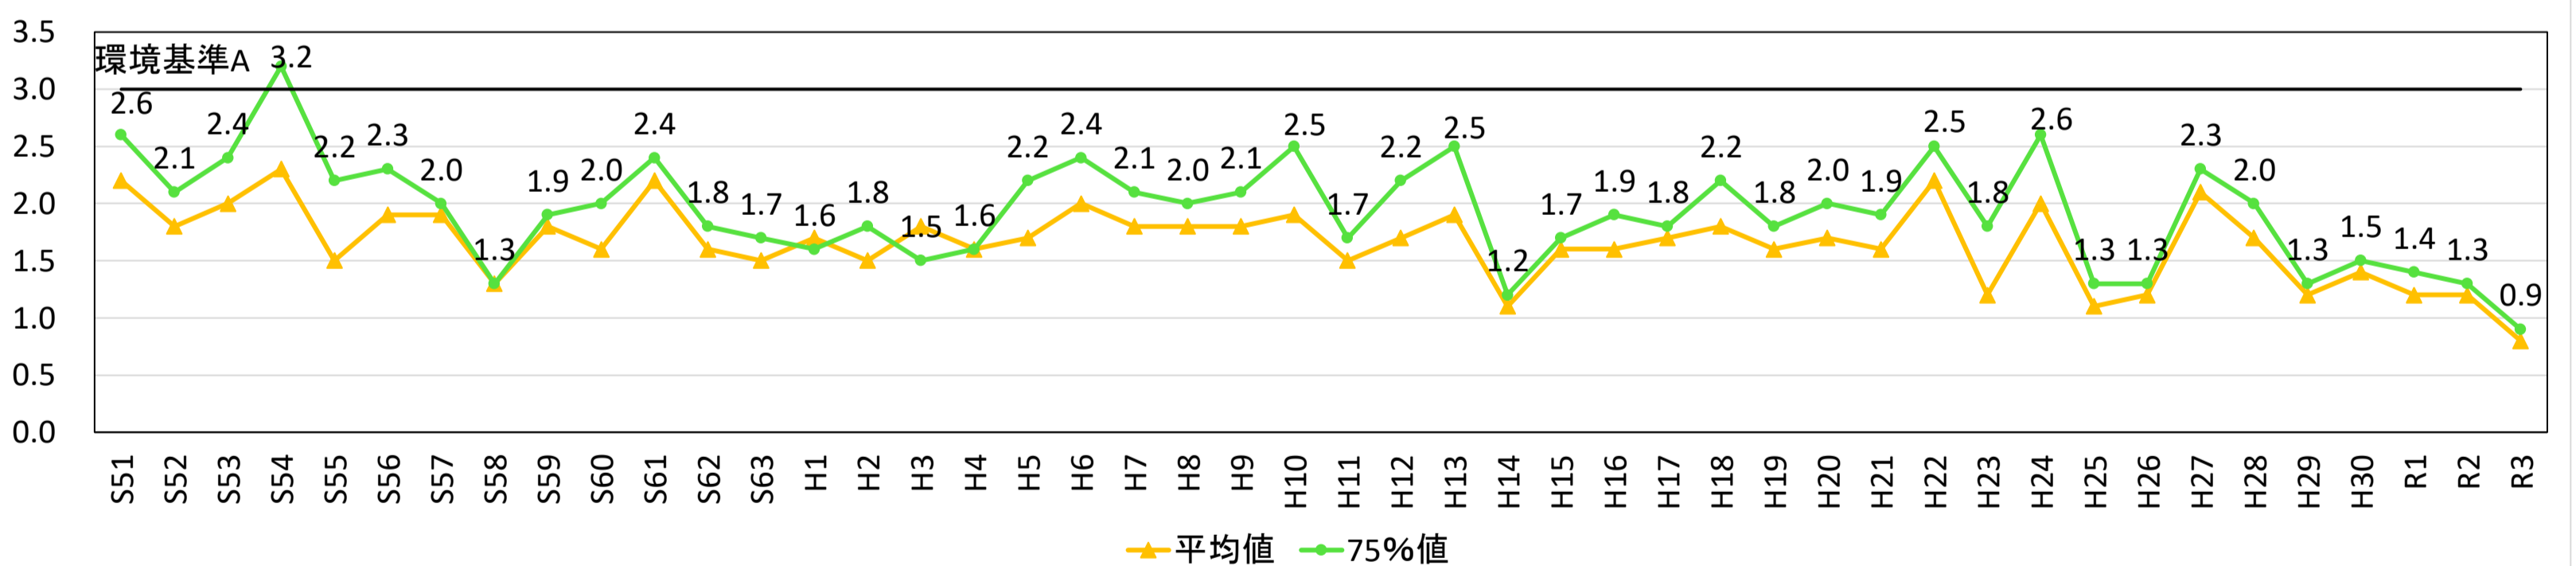

湖沼別COD（類型指定年度～令和3年度）

資料3-2

猪名湖流出部

女神湖流出部

大座法師池流出部

丸池流出部

琵琶池流出部

みどり湖流出部