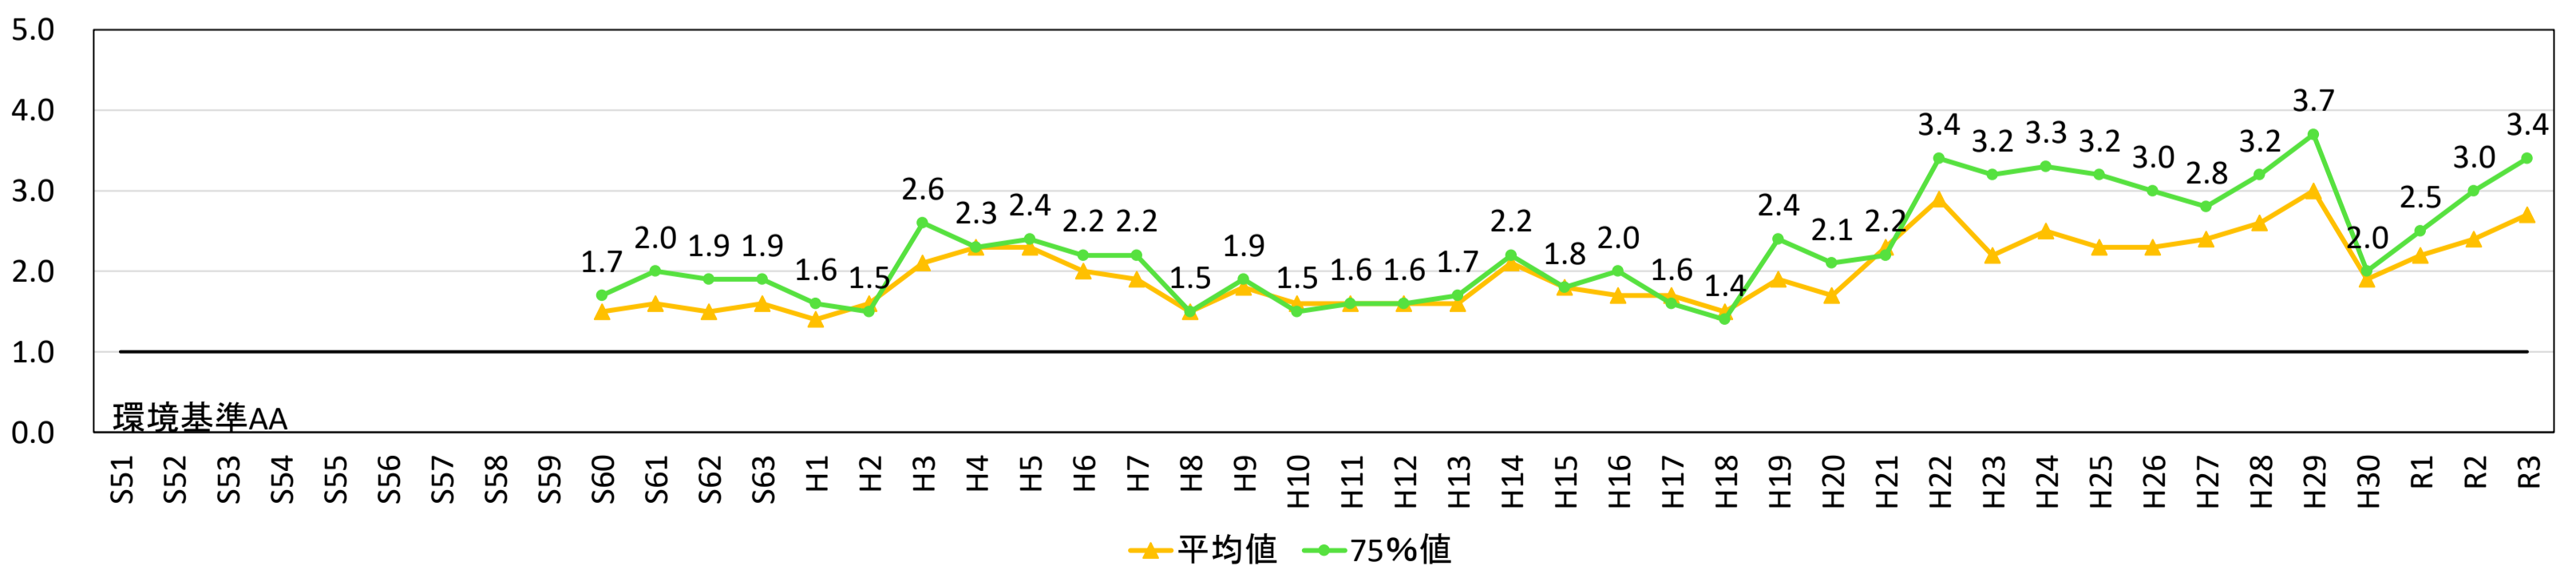

美鈴湖流出部

青木湖流出部

中綱湖流出部

木崎湖湖心

木崎湖流出部

諏訪湖湖心

諏訪湖塚間川沖200m

諏訪湖初島西