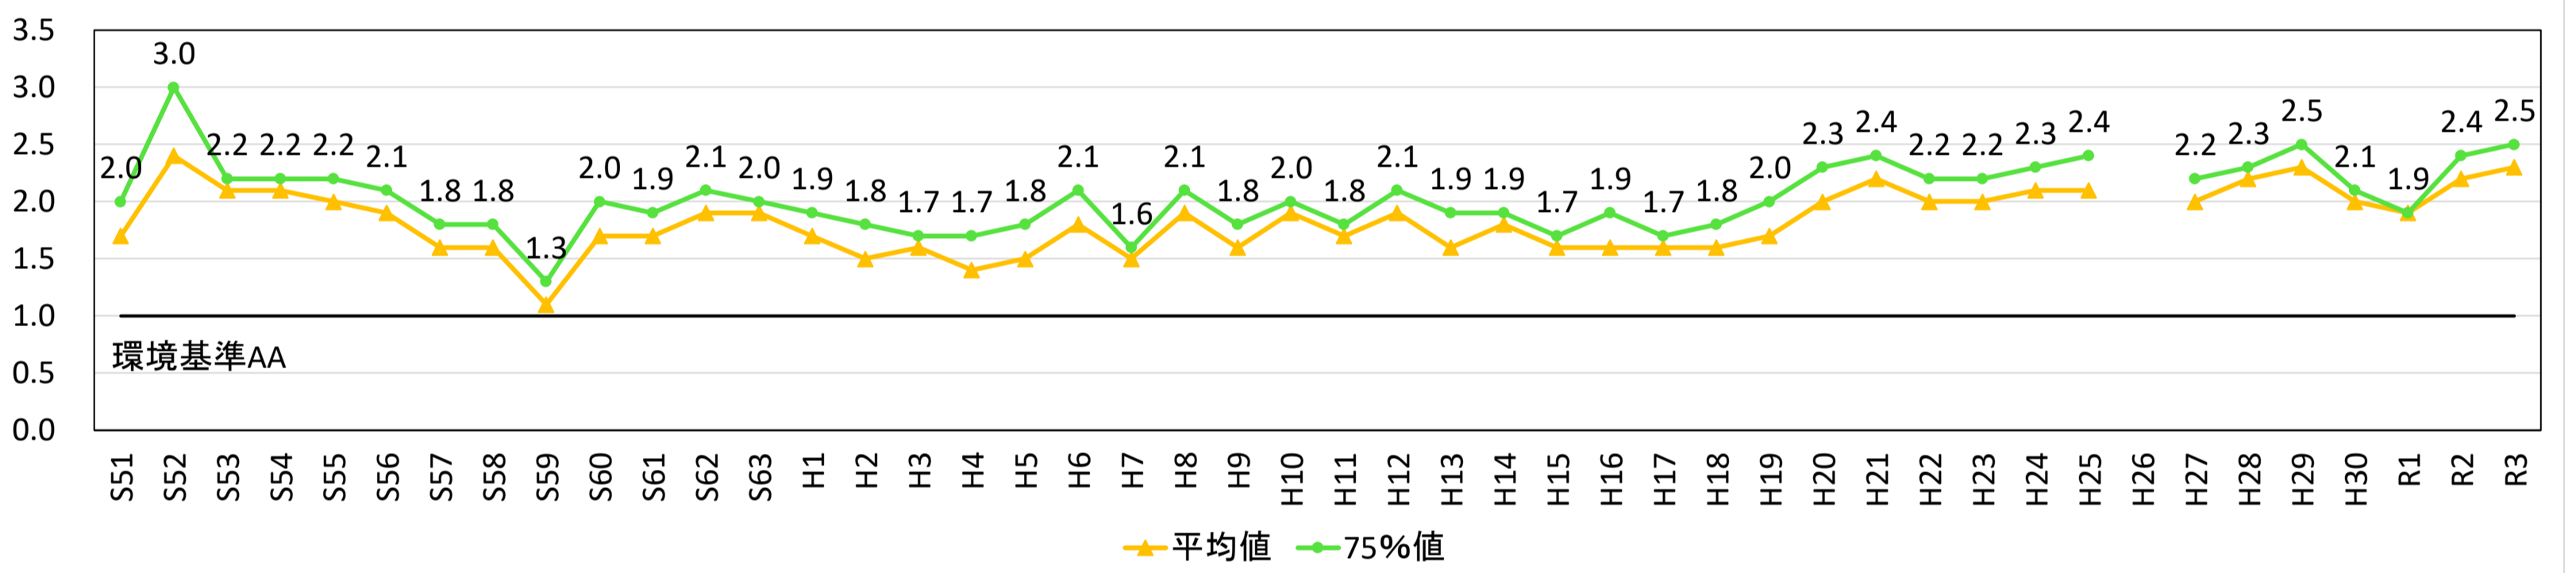

白樺湖流出部

蓼科湖流出部

野尻湖水穴

野尻湖弁天島西

野尻湖湖心