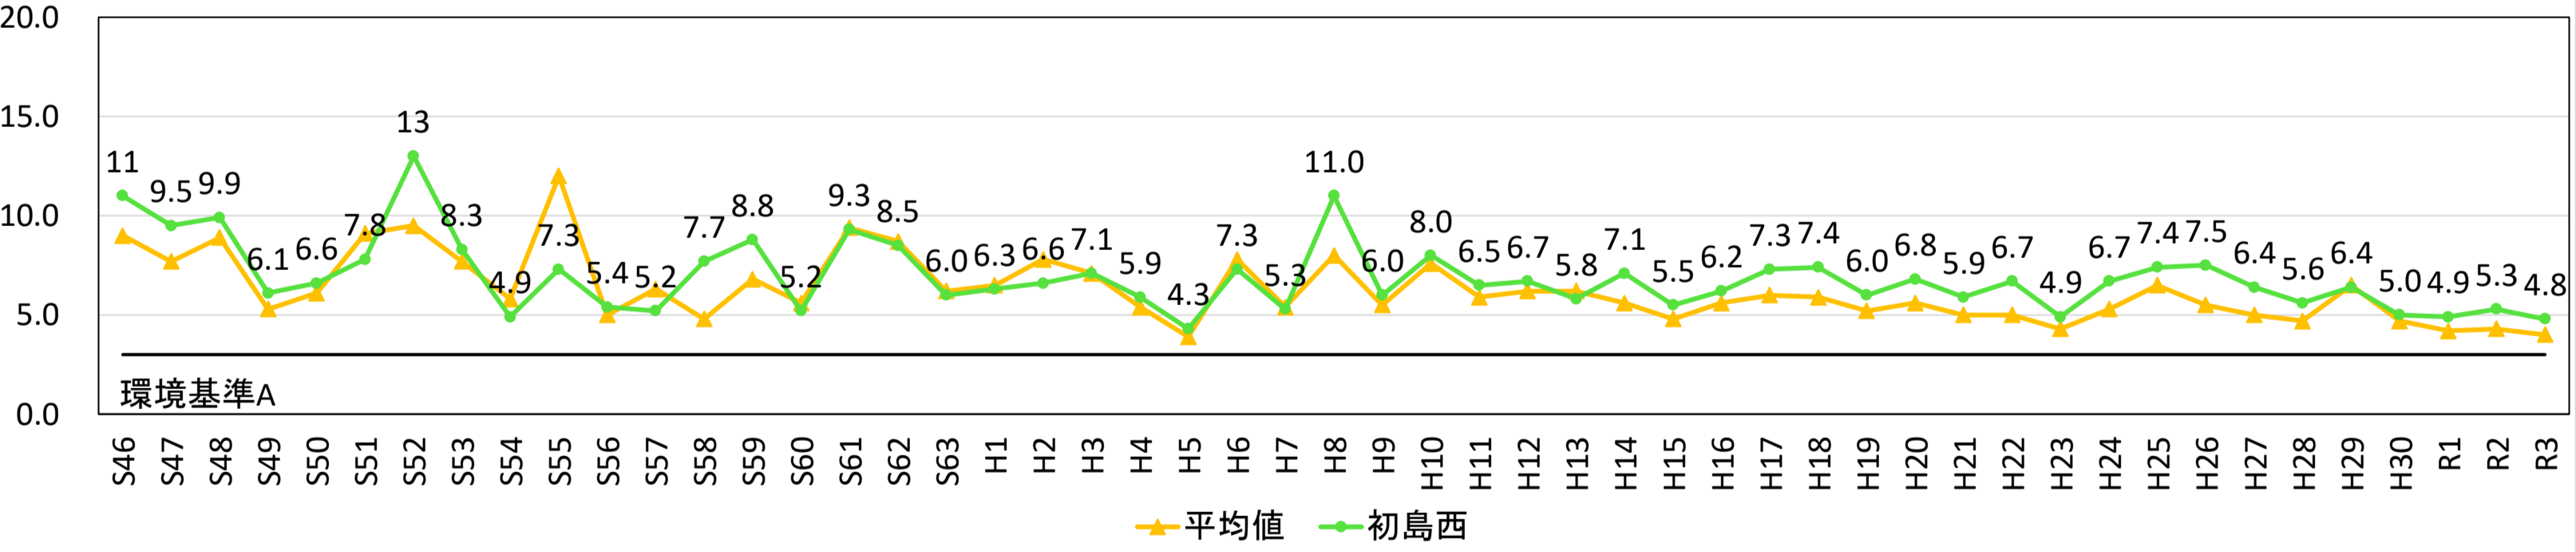

美鈴湖流出部

青木湖流出部

中綱湖流出部

木崎湖湖心

木崎湖流出部

諏訪湖湖心

諏訪湖塚間川沖200m

諏訪湖初島西