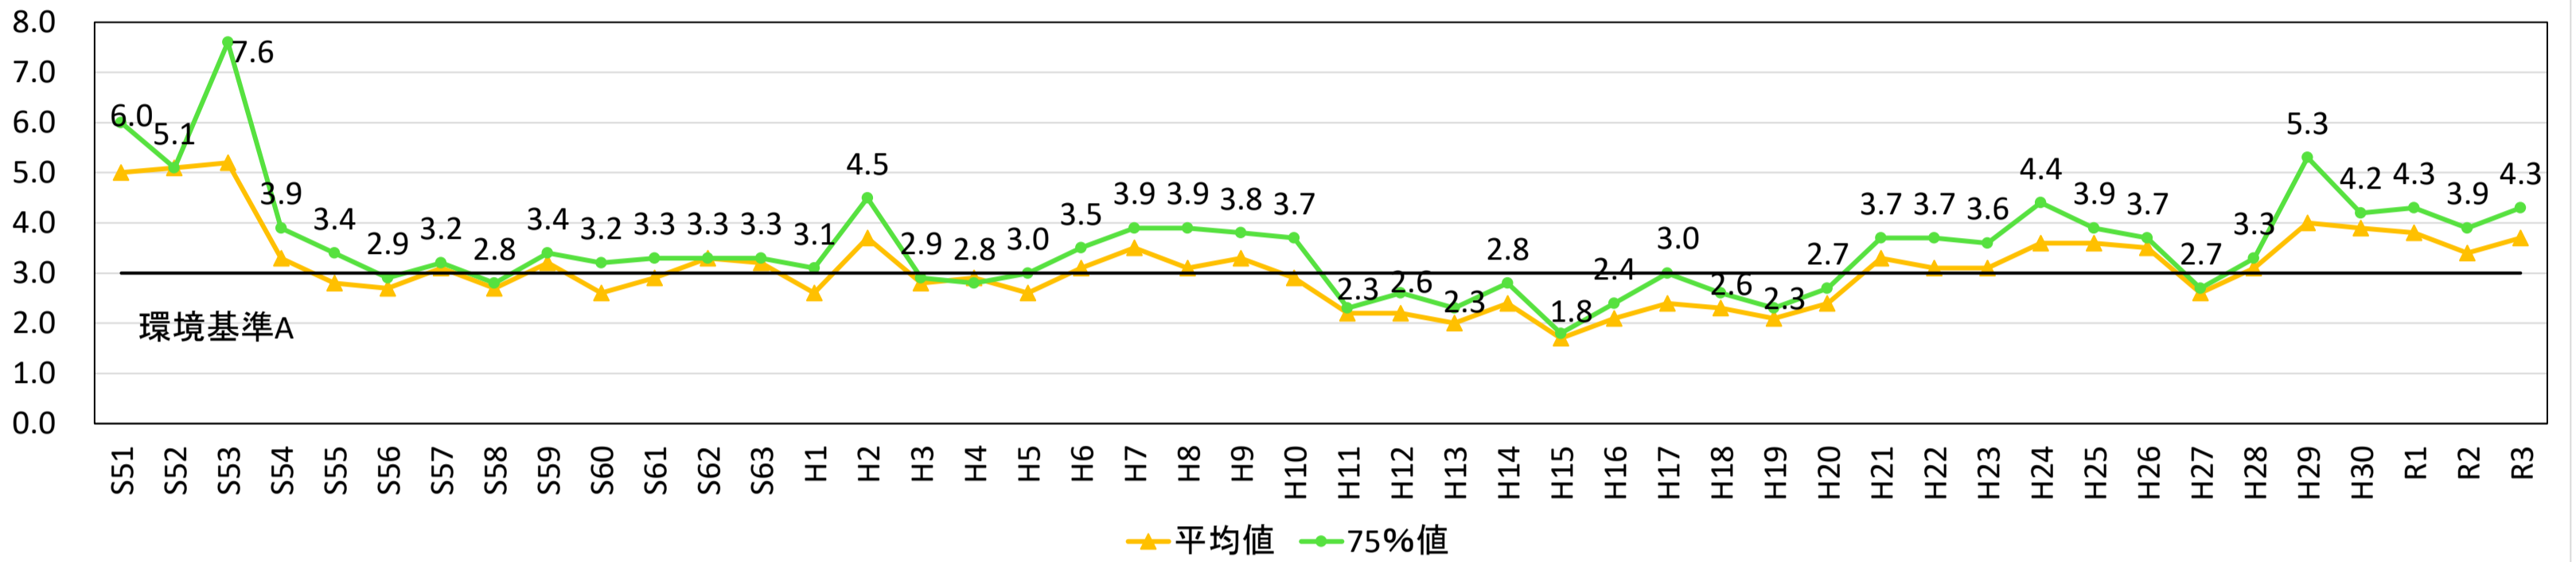

湖沼別COD（類型指定年度～令和3年度）

資料3-2

猪名湖流出部

女神湖流出部

大座法師池流出部

丸池流出部

琵琶池流出部

みどり湖流出部