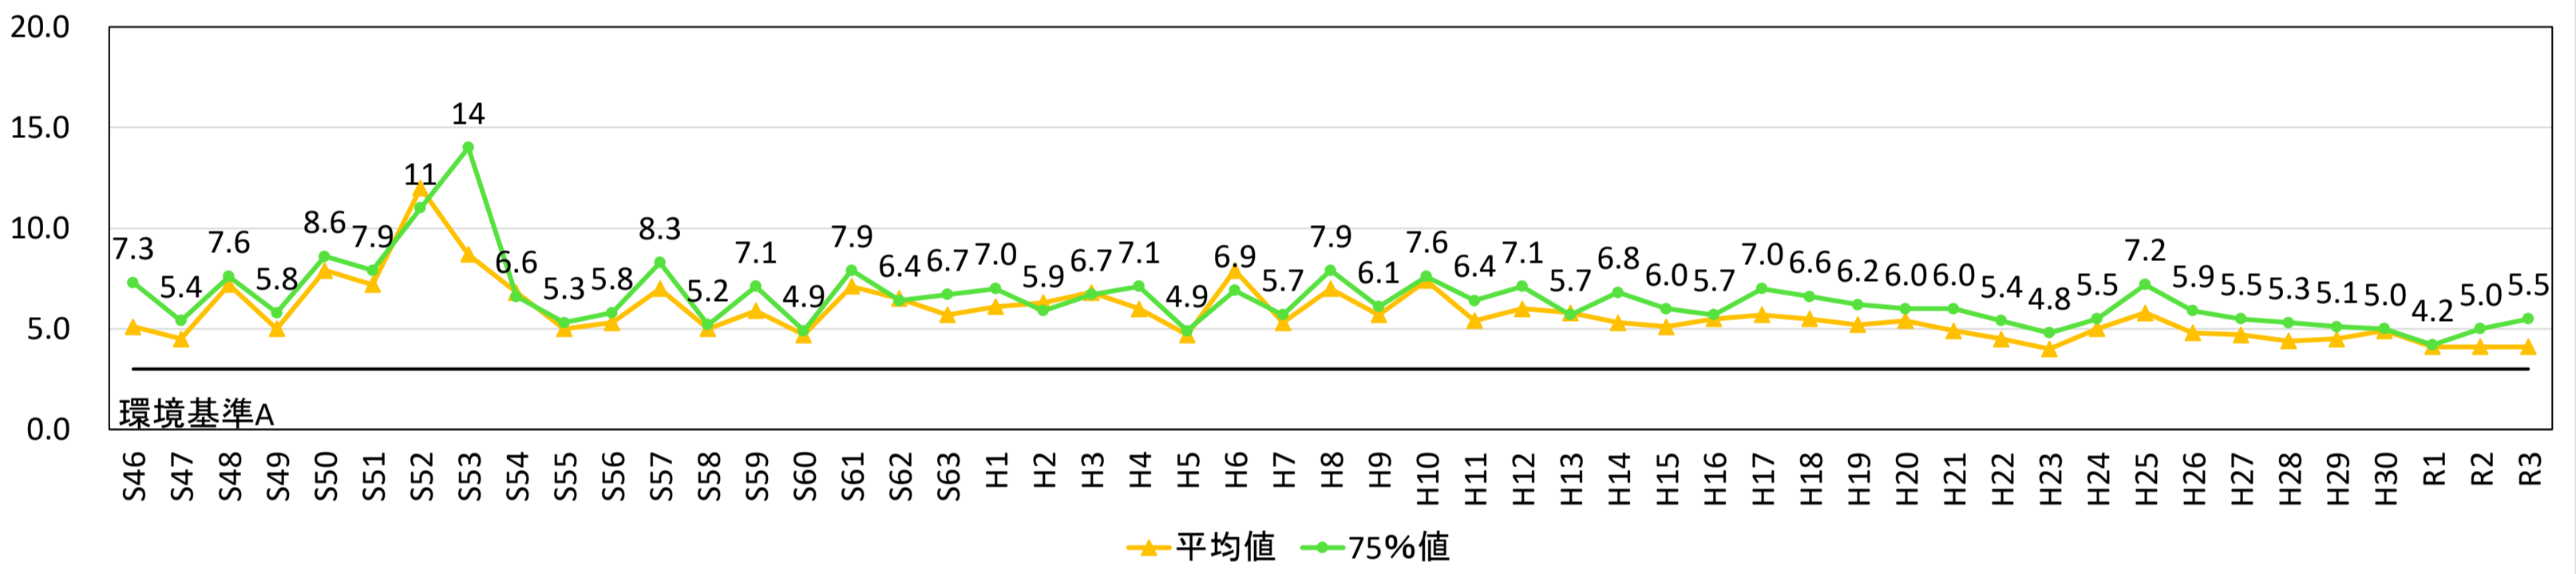

美鈴湖流出部

青木湖流出部

中綱湖流出部

木崎湖湖心

木崎湖流出部

諏訪湖湖心

諏訪湖塚間川沖200m

諏訪湖初島西