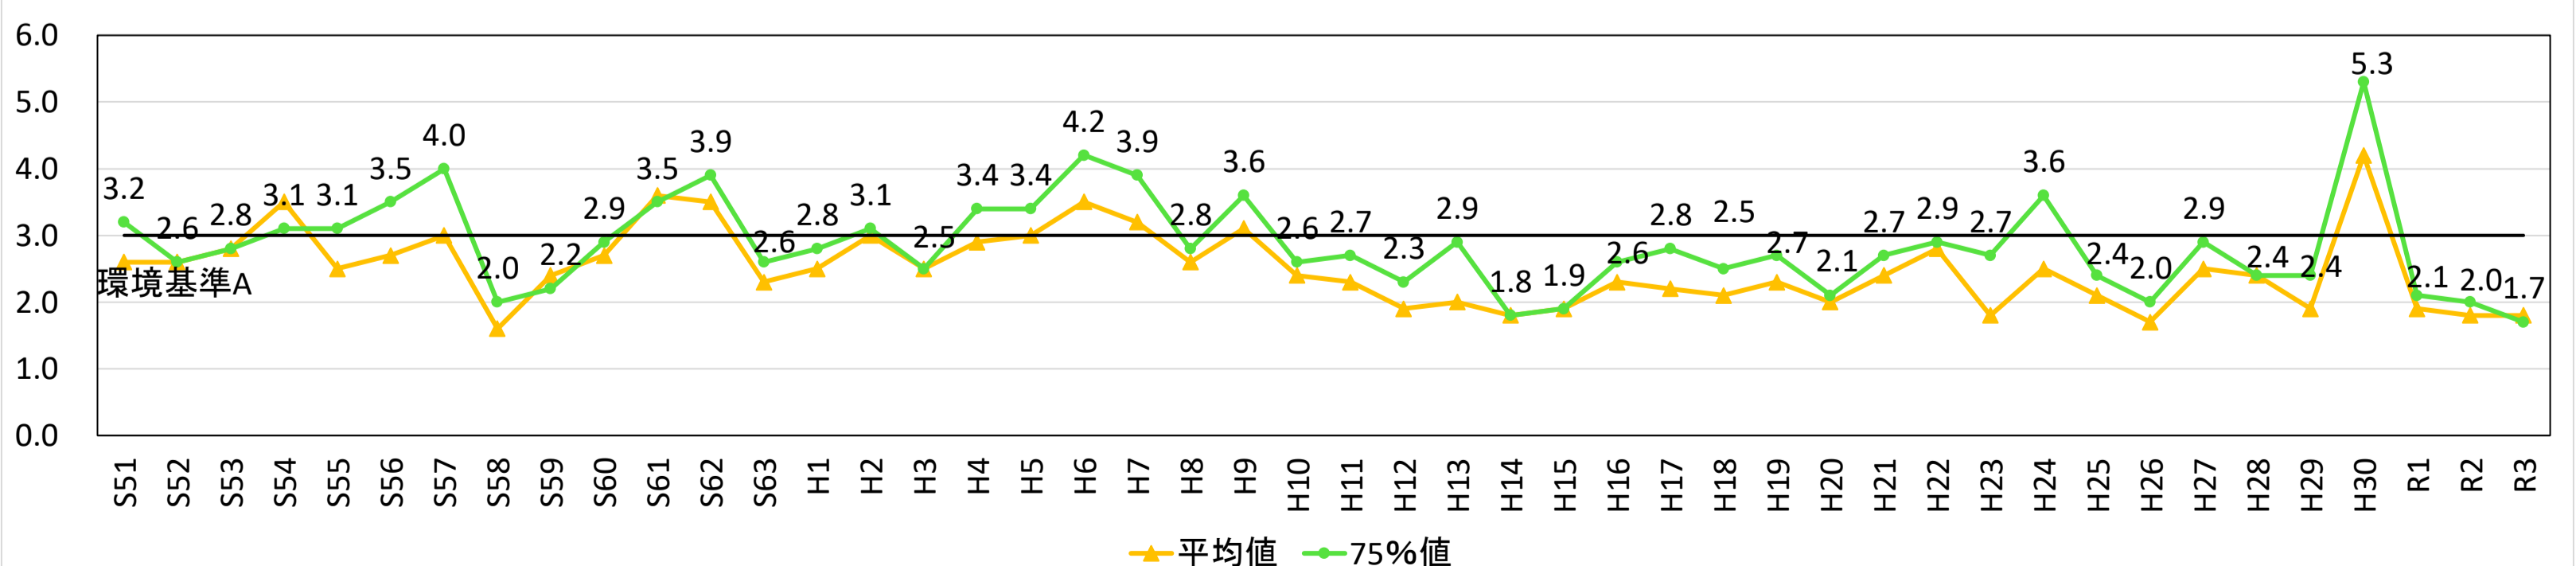

湖沼別COD（類型指定年度～令和3年度）

資料3-2

猪名湖流出部

女神湖流出部

大座法師池流出部

丸池流出部

琵琶池流出部

みどり湖流出部