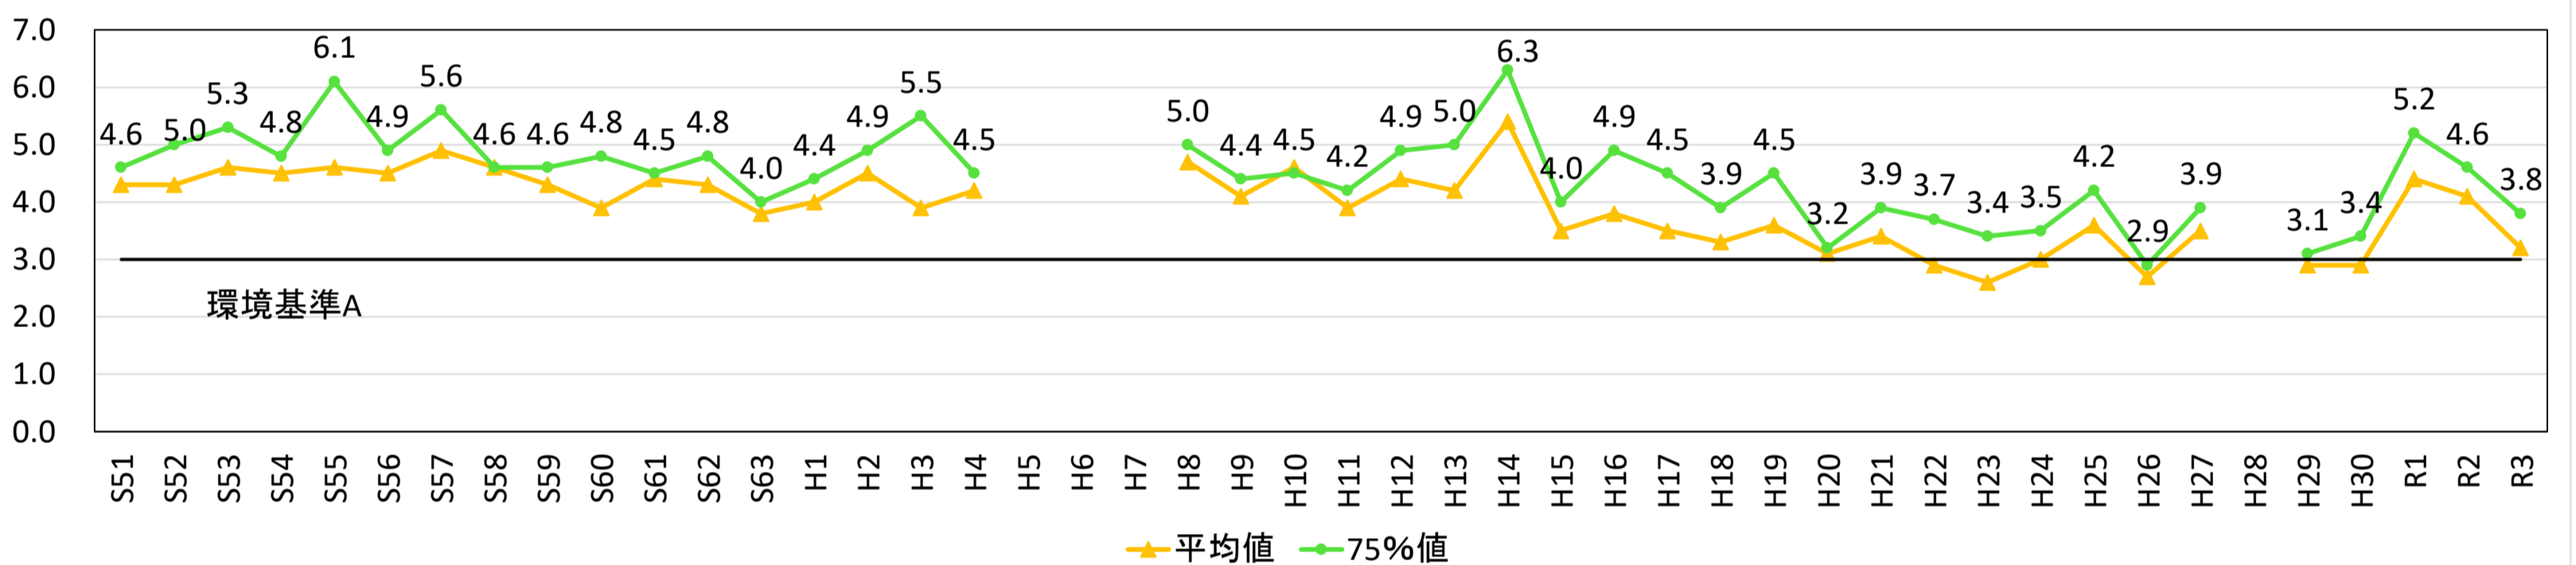

湖沼別COD（類型指定年度～令和3年度）

資料3-2

猪名湖流出部

女神湖流出部

大座法師池流出部

丸池流出部

琵琶池流出部

みどり湖流出部