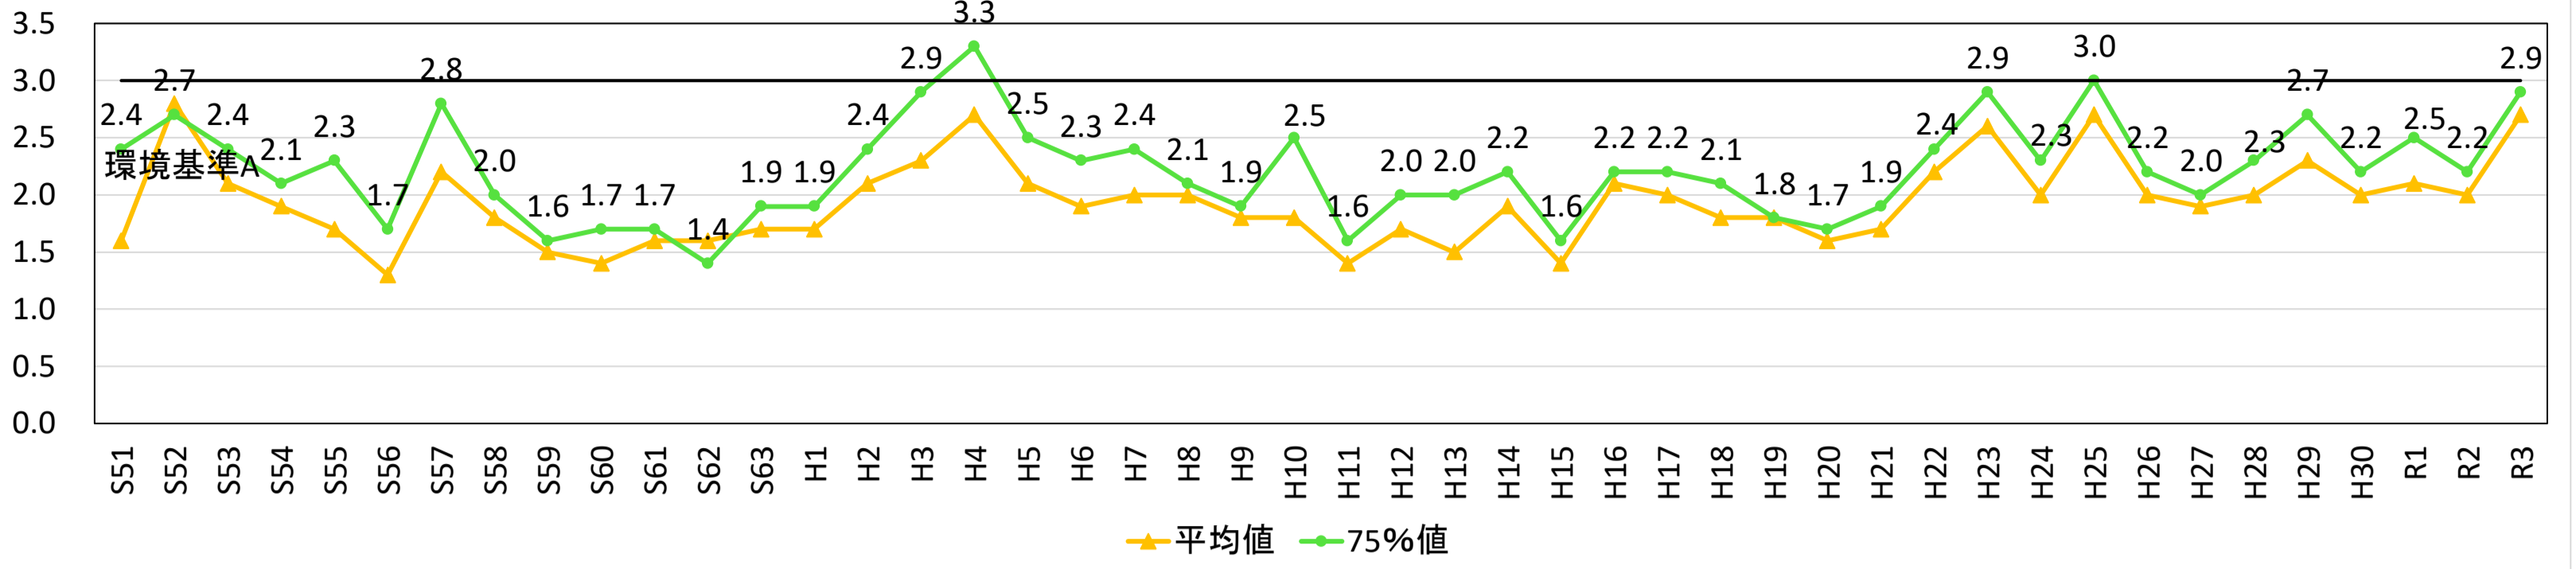

湖沼別COD（類型指定年度～令和3年度）

資料3-2

猪名湖流出部

女神湖流出部

大座法師池流出部

丸池流出部

琵琶池流出部

みどり湖流出部