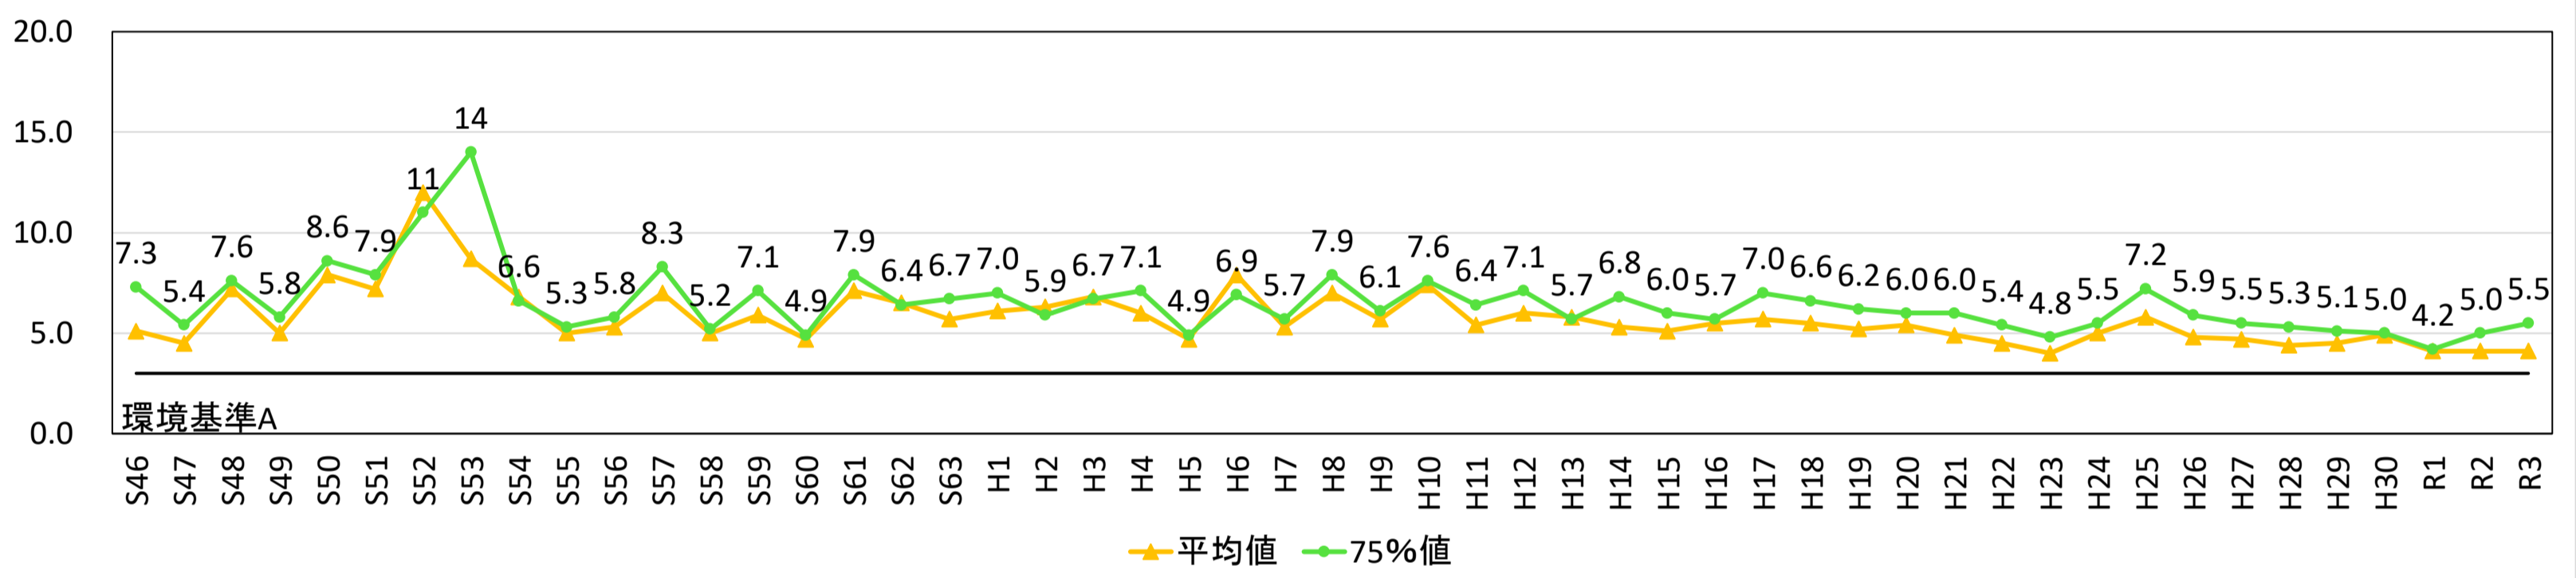

諏訪湖塚間川沖200m