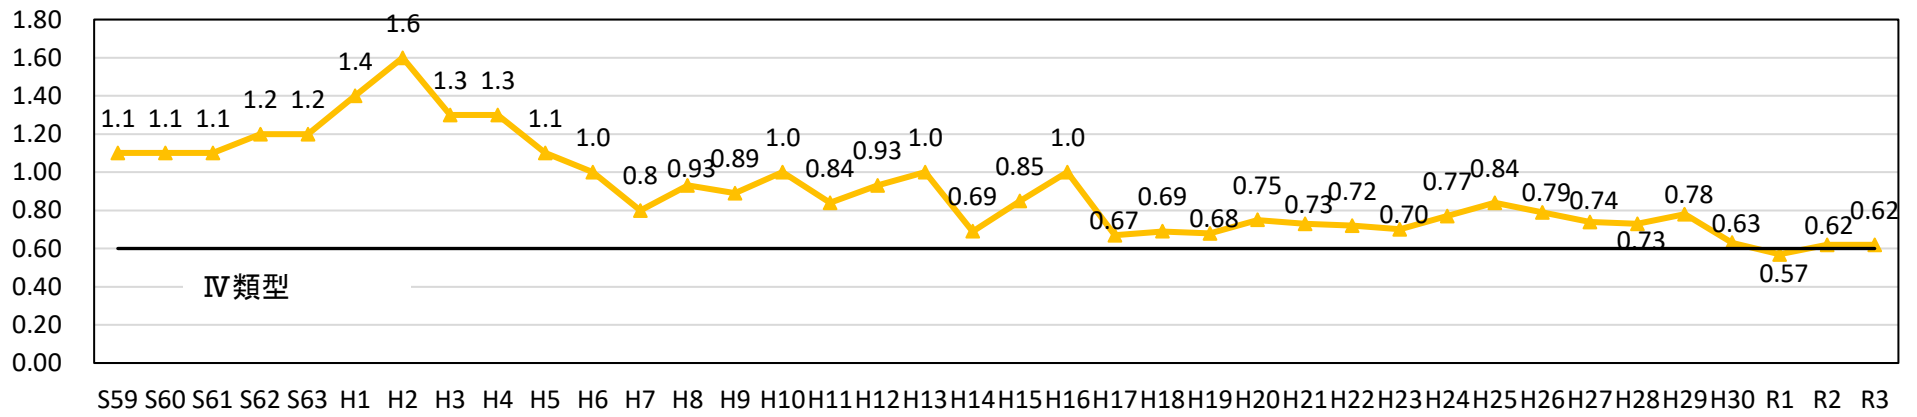

諏訪湖塚間川沖200m