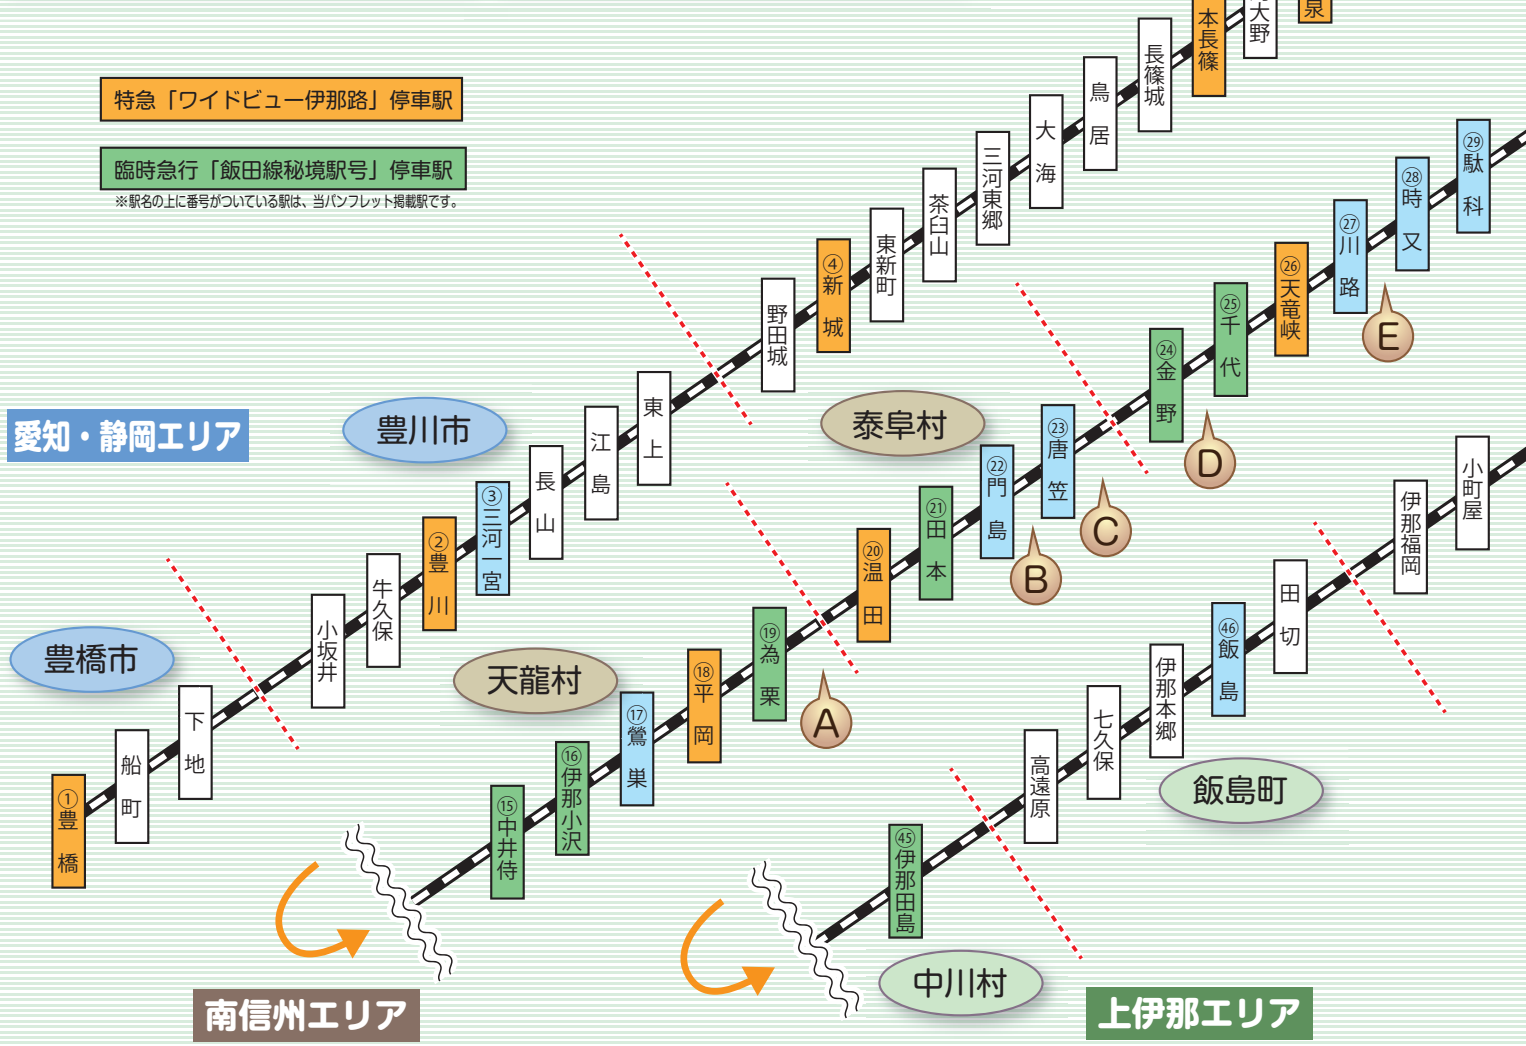

JR飯田線 路線図 南信州エリア (中井侍~上片桐)

魅力あふれる30の駅 およそ2時間の旅!

特急「ワイドビュー伊那路」停車駅

臨時急行「飯田線秘境駅号」停車駅

※駅名の上に番号がついている駅は、当パンフレット掲載駅です。