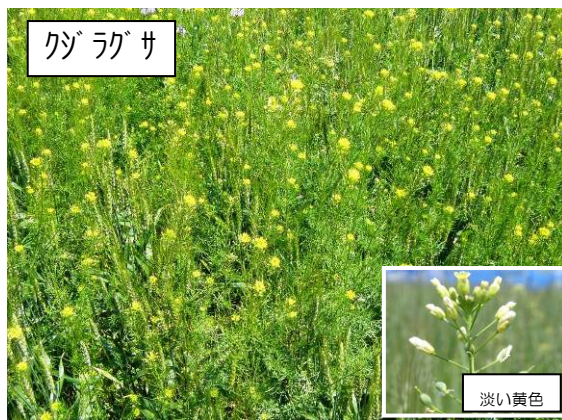

麦ほ場の帰化雑草について

平成 27. 3. 5 作成

松本農業改良普及センター

1 松本管内の麦畑で確認されている主な帰化雑草：

- 牧草類 ＊出穂は5月下旬頃 草丈は1. 2m前後

- アブラナ化雑草 (ナズナの仲間) ＊5月上旬頃に開花 草丈は1m前後

- ヤグルマギク ＊5月下旬頃に開花 草丈は1. 2m前後

- ナガミヒナゲシ

- カミツレ(カモミール)の仲間

それぞれ越年生の1年性雑草で、秋に出芽し、冬を越して開花・結実します。冬の寒さを経て花が咲く植物です。種子によって繁殖します。