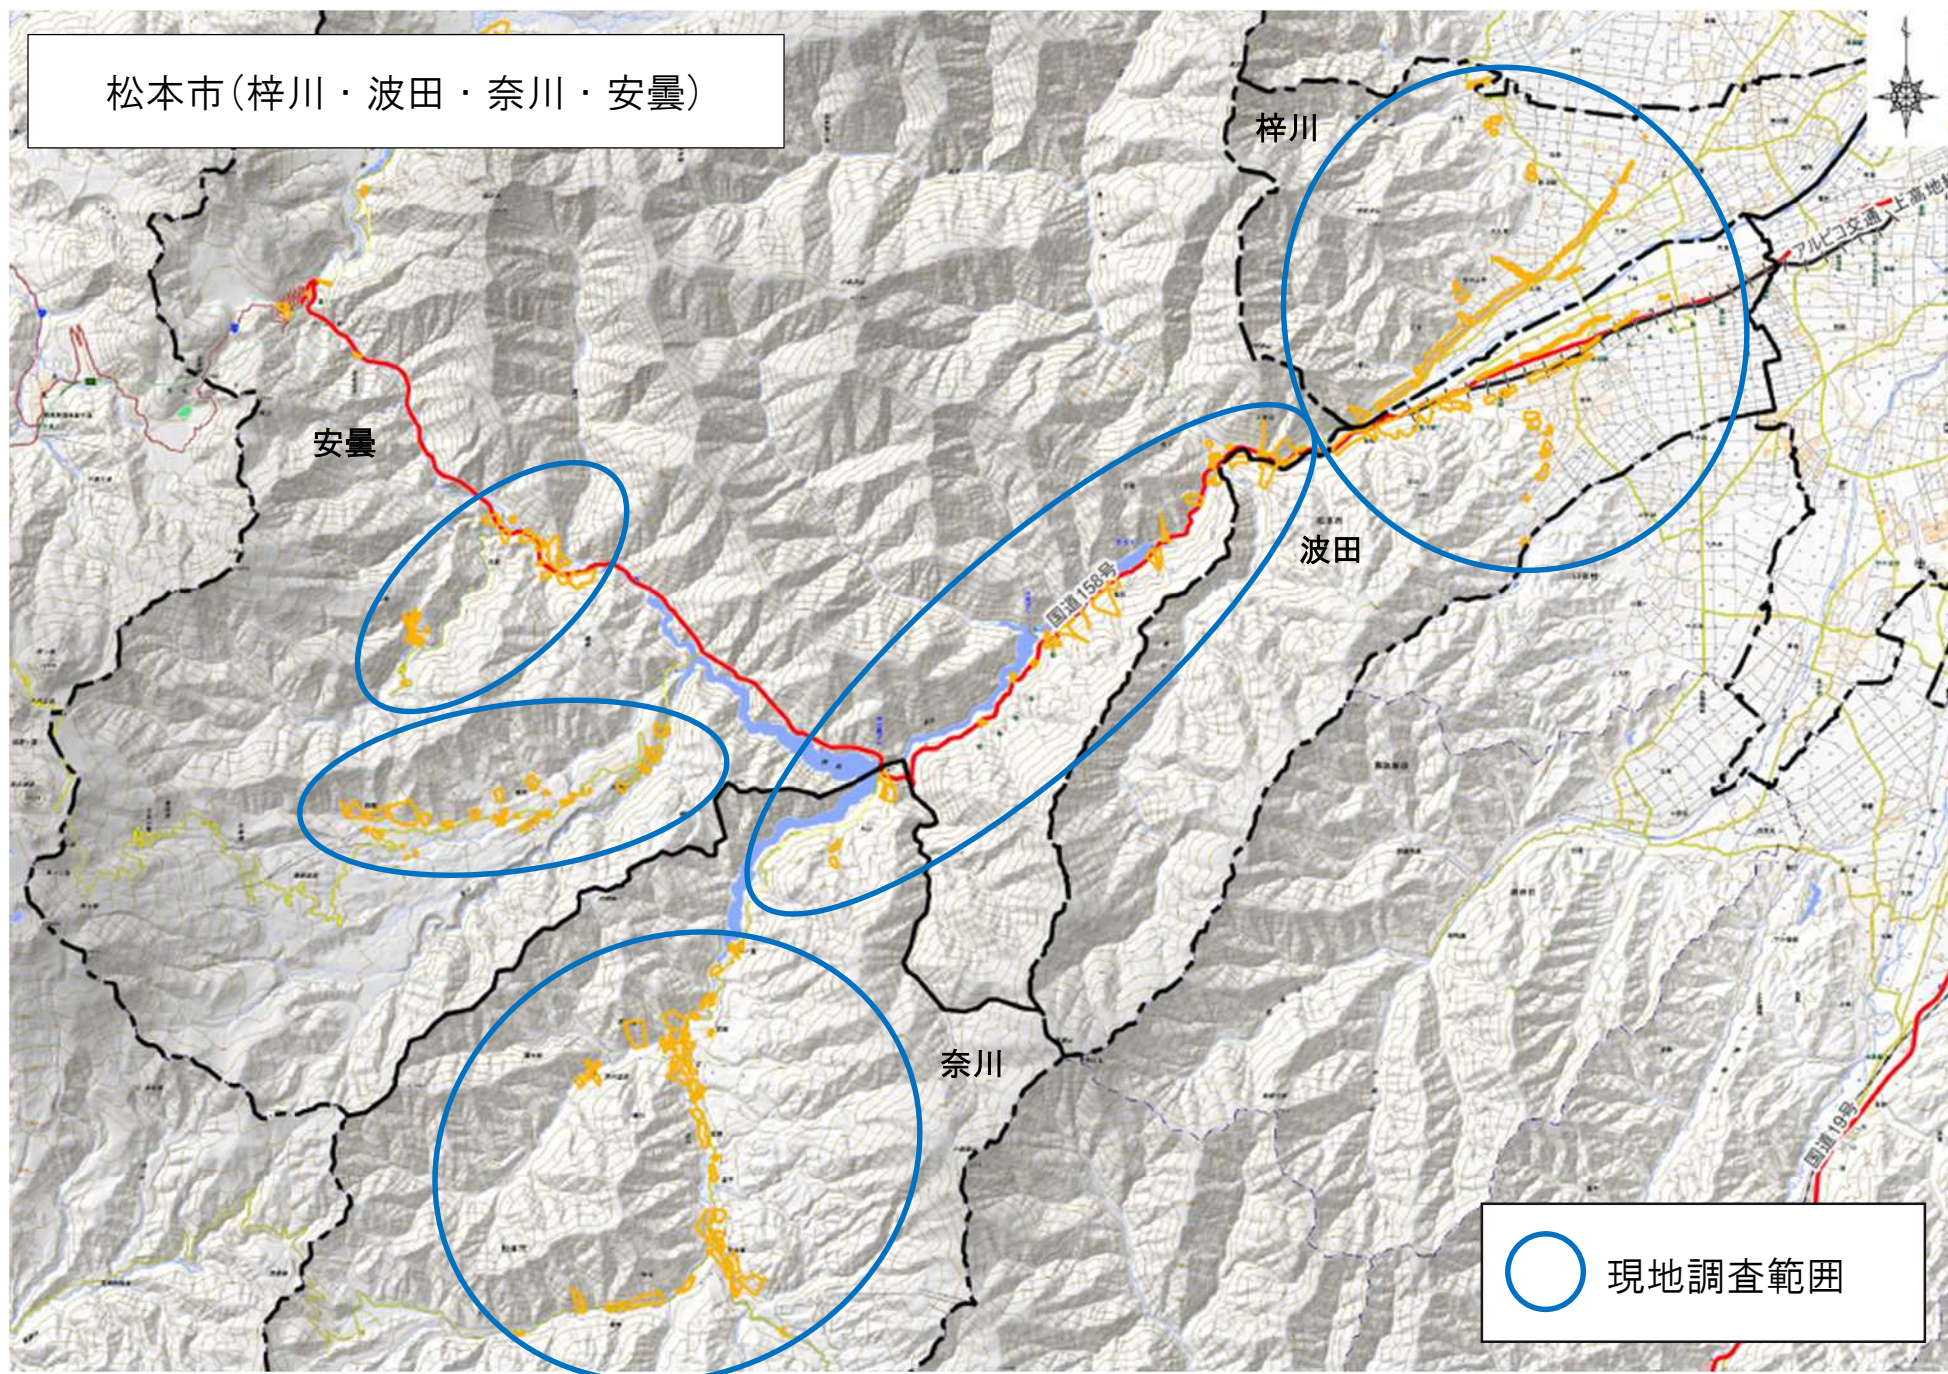

旧 松本市

○ 現地調査範囲

松本市(梓川・波田・奈川・安曇)

○ 現地調査範囲