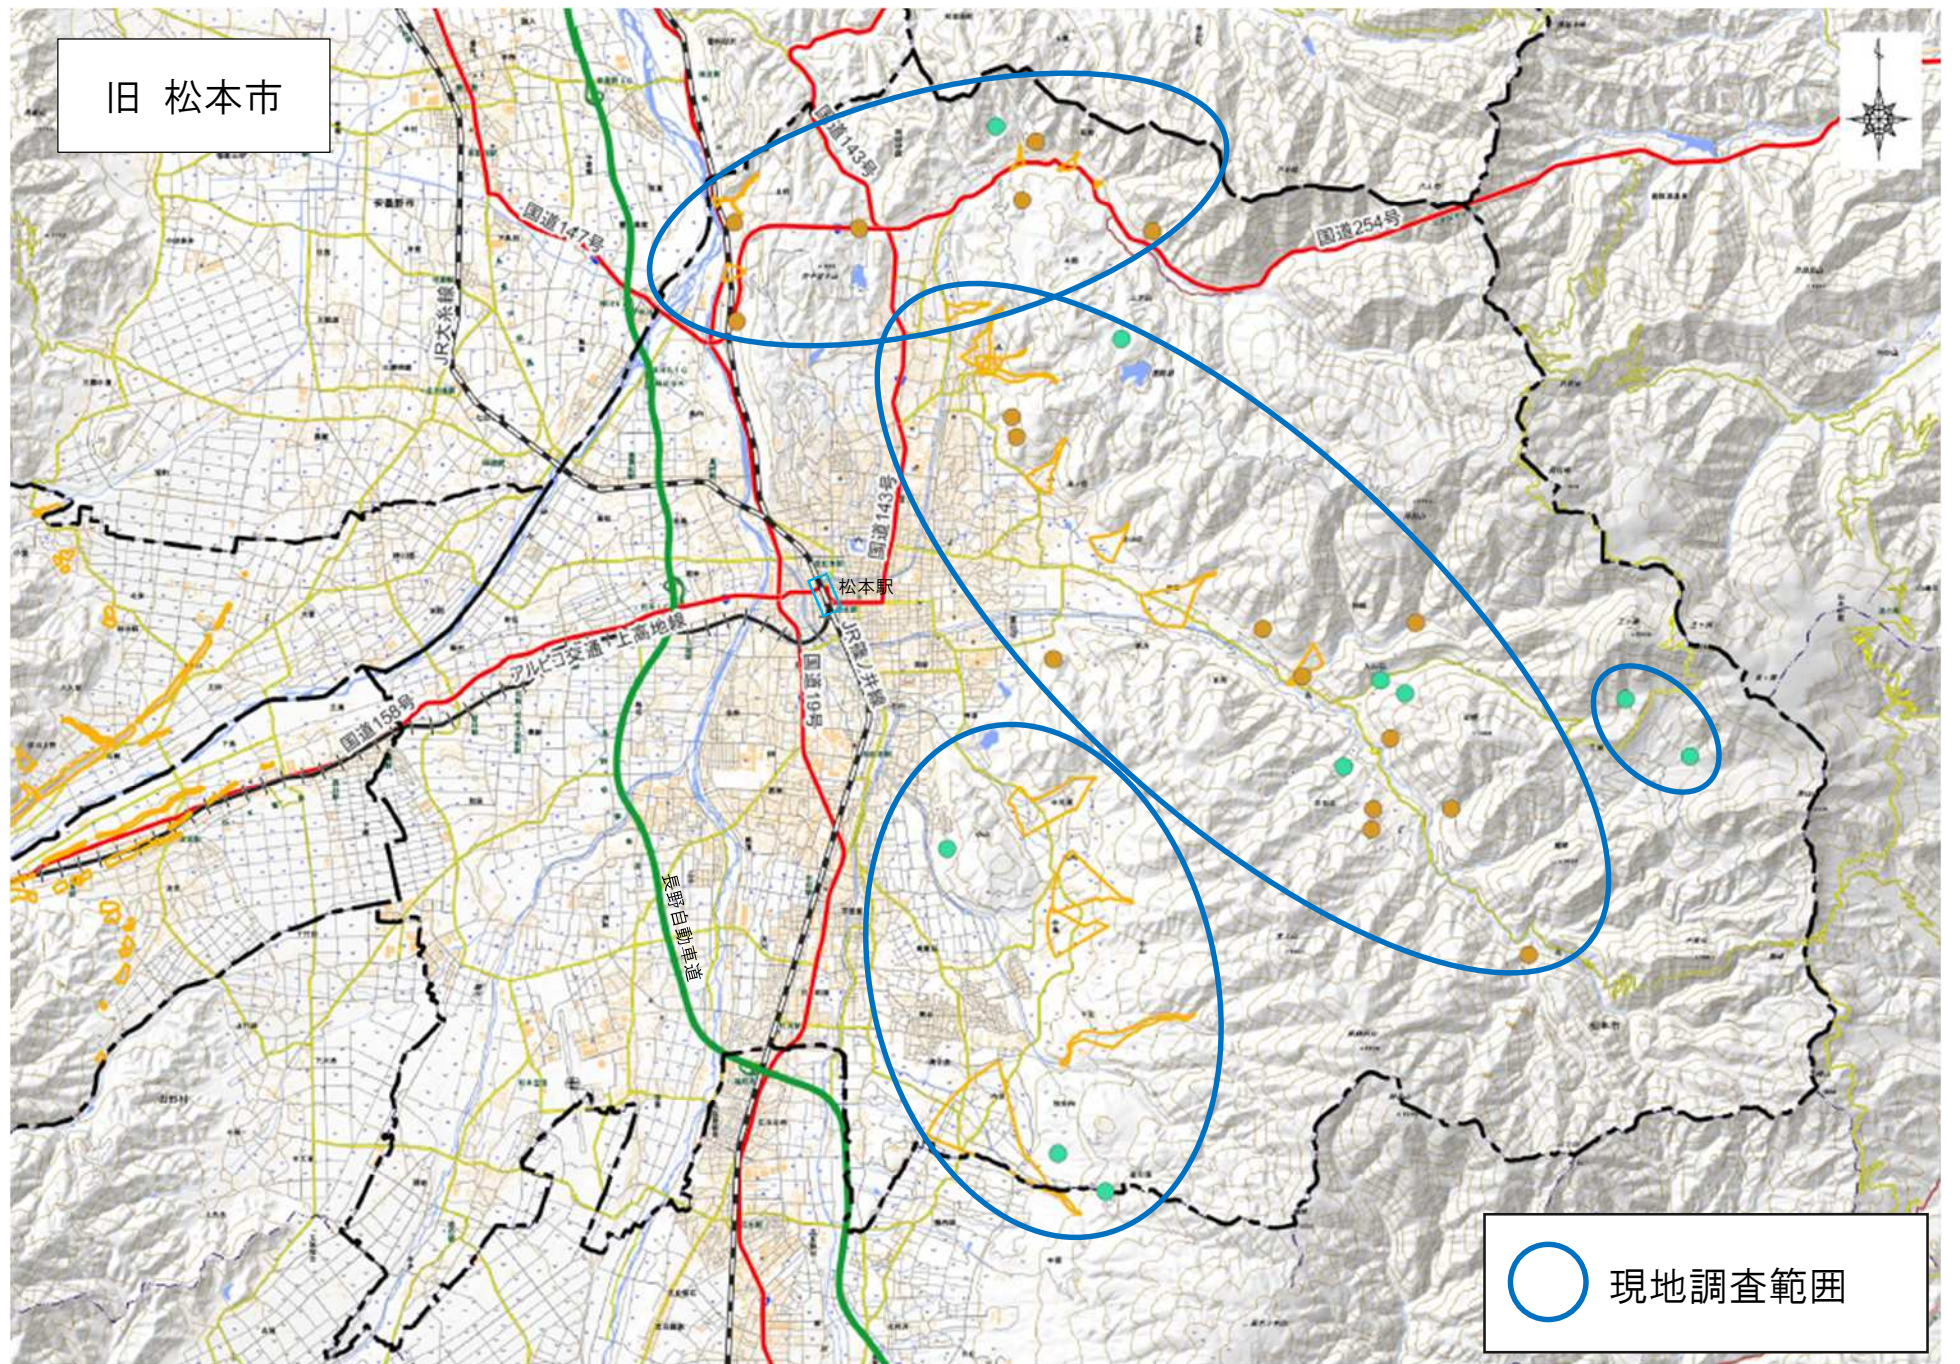

旧 松本市

○ 現地調査範囲

松本市(梓川・波田・奈川・安曇)

○ 現地調査範囲