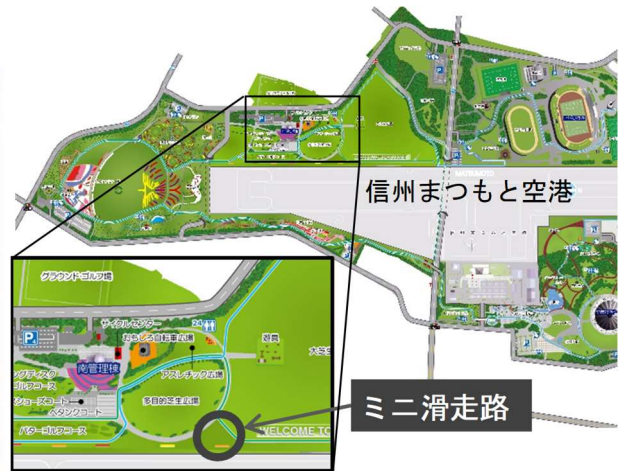

信州スカイパークに『ミニ滑走路』が誕生!!

✂松本平広域公園に新スポット! 9月5日に開港式を開催します✂

信州スカイパーク ファミリースポーツゾーン 南管理棟の近くにスカイパークの名にふさわしい新スポット「ミニ滑走路」が誕生! 9月5日(土)に開港式を開催します。

ミニ滑走路で本物の滑走路をバックに記念撮影するもよし! 走って飛んだ気分をひたるもよし!! 信州スカイパークから新しい世界へ飛び立とう!!!

■開港式の概要

- 日時 令和2年9月5日(土) 午前9時~(受付8時30分~)
- 内容 オープニングセレモニー、土木のお仕事紹介など
記念撮影(顔出しパネル)ができます!
飛行機型のバッテリーカーに乗れます!
子ども先着100名様に記念品をプレゼント!
移動販売車によるジェラートなどの販売もあるよ!

長野県PRキャラクター「アルクマ」
©長野県アルクマ

- 主催 (株)村瀬組、TOYBOX、松本建設事務所
- 協力 (株)フジドリームエアラインズ、(株)エスエーエス、松本空港管理事務所
- お願い 新型コロナウイルス感染症対策を実施します。ご協力をお願いします。
風邪(発熱・咳等)症状のある方は参加をお断りすることがございます。