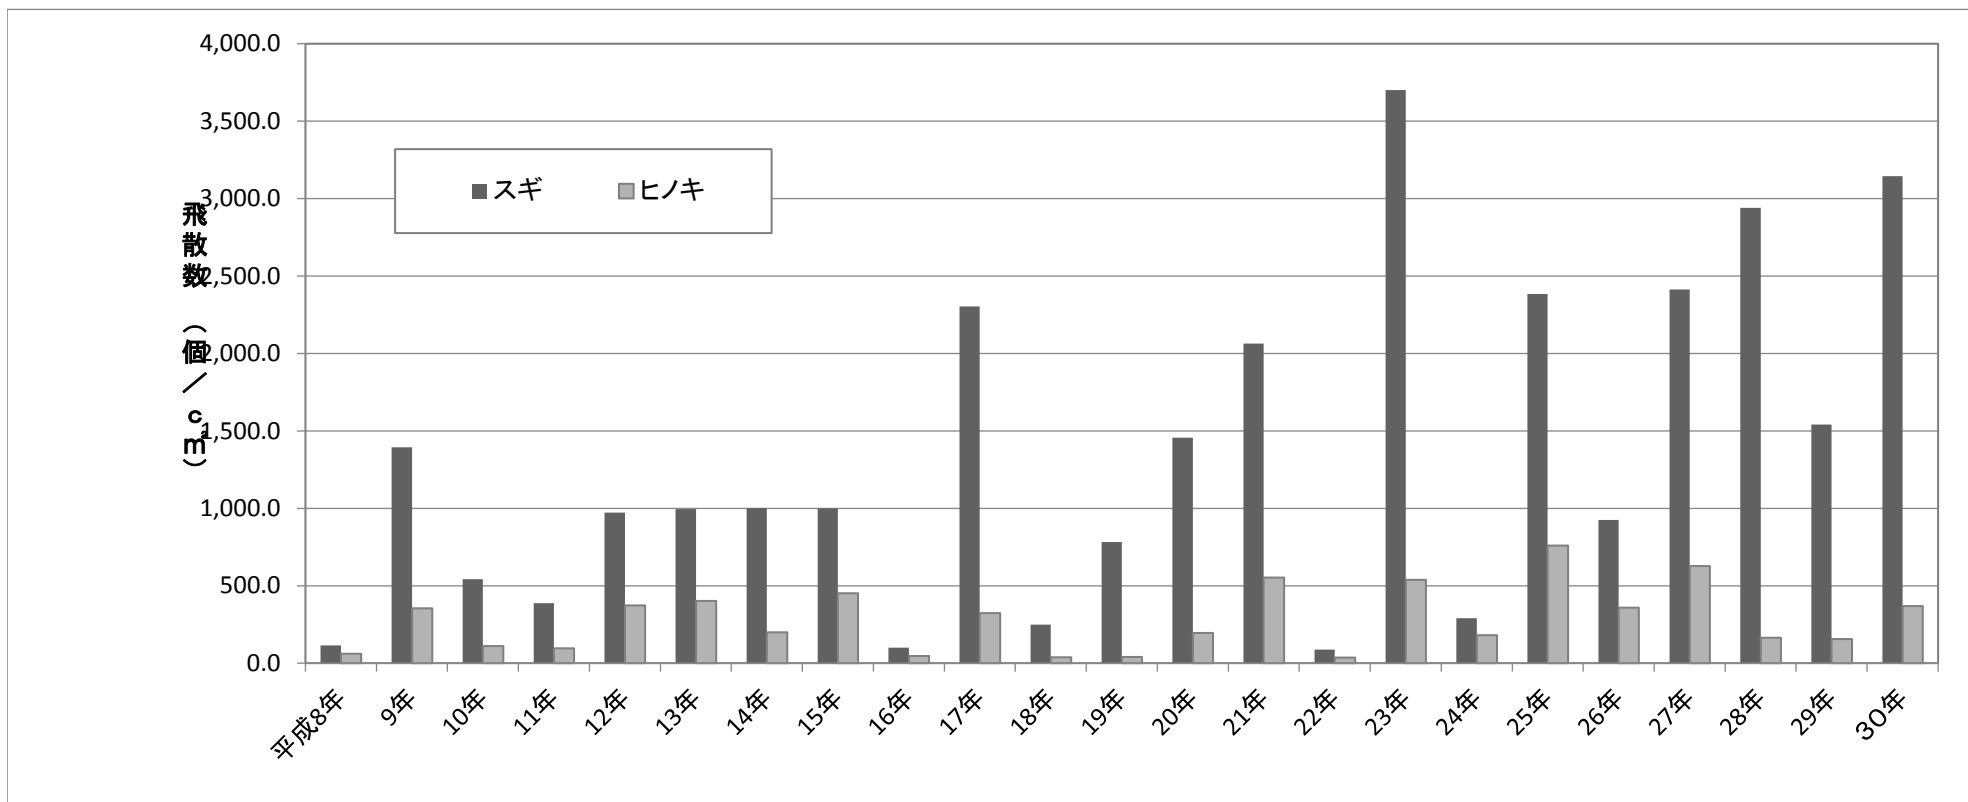

※網掛けは閏年を示す。

飛散数は、1平方センチメートル当たりの個数です(個/cm²)

飛散総数は、2月1日から5月31日までの累計です。

図 松本地域の年次別スギ・ヒノキ花粉飛散推移