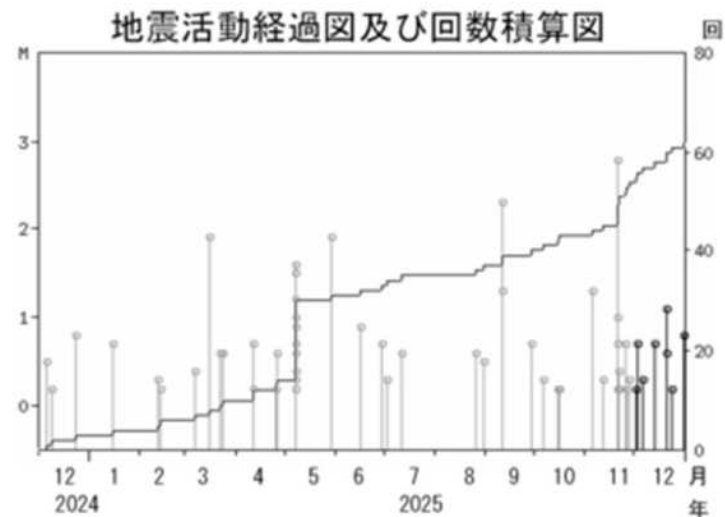

乗鞍岳の活動状況について

火山活動に特段の変化はなく、静穏に経過しており、噴火の兆候は認められません。

- ・監視カメラでは噴気は認められない
- ・地震活動は低調に経過
5/7に乗鞍岳の北2 km付近を震源とする地震が、11/21に乗鞍岳の南2km付近を震源とする地震が一時的に増加。
- ・地殻変動に変化なし

● : 2024年12月1日~2025年11月30日 ● : 2025年12月1日~12月31日