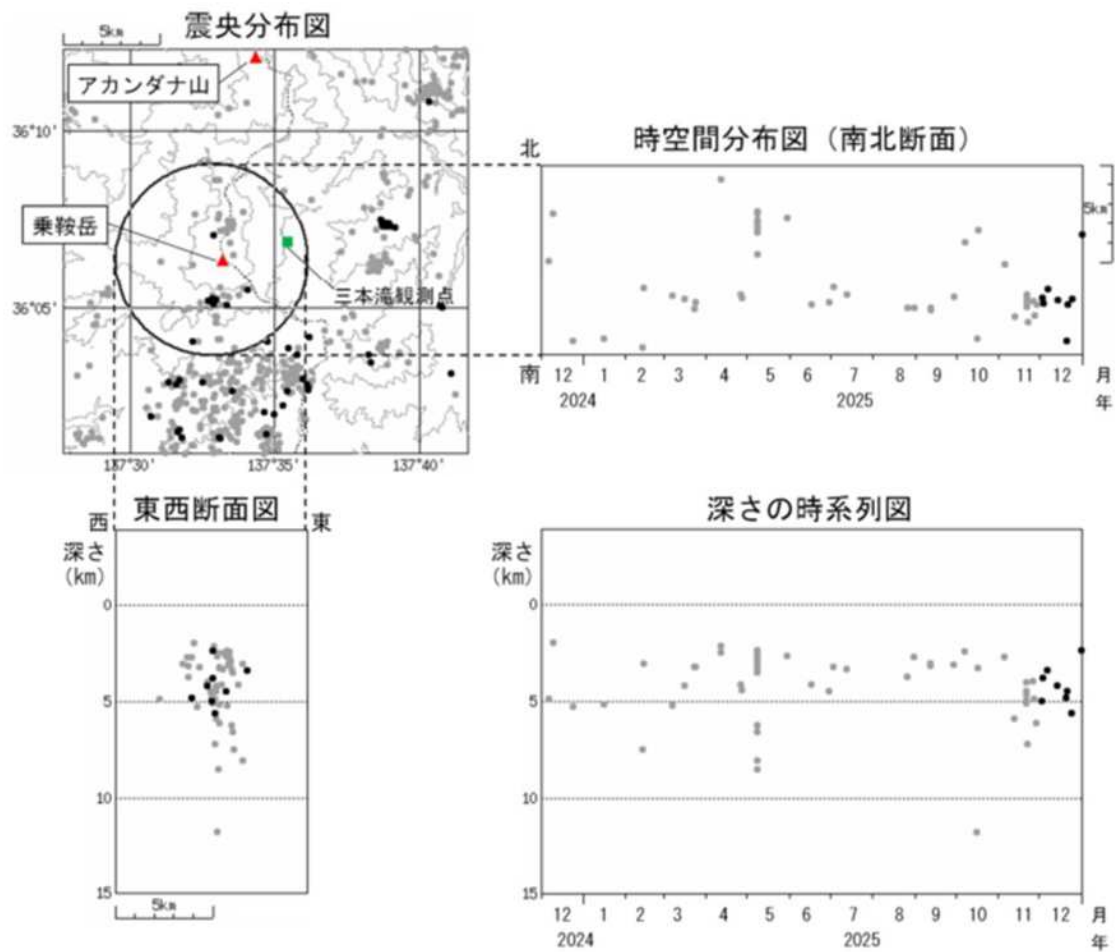

乗鞍岳の活動状況について

火山活動に特段の変化はなく、静穏に経過しており、噴火の兆候は認められません。

- ・監視カメラでは噴気は認められない
- ・地震活動は低調に経過
5/7に乗鞍岳の北2 km付近を震源とする地震が、11/21に乗鞍岳の南2km付近を震源とする地震が一時的に増加。
- ・地殻変動に変化なし

● : 2024年12月1日~2025年11月30日 ● : 2025年12月1日~12月31日