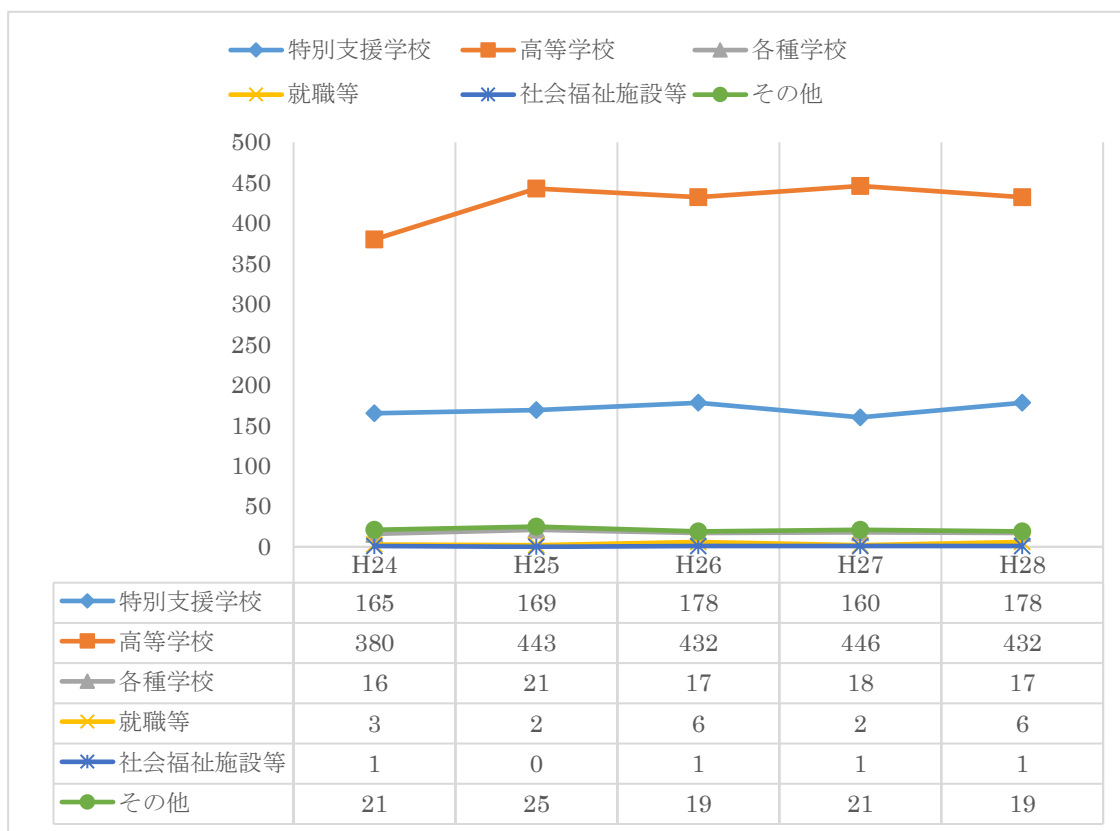

5 中学校特別支援学級卒業生の進路状況

6 特別支援学級在籍率の学年進行による推移（全国比較）

[平成 19 年度に小学校に入学し、平成 27 年度に中学校を卒業した学年の年度ごとの在籍率の推移]