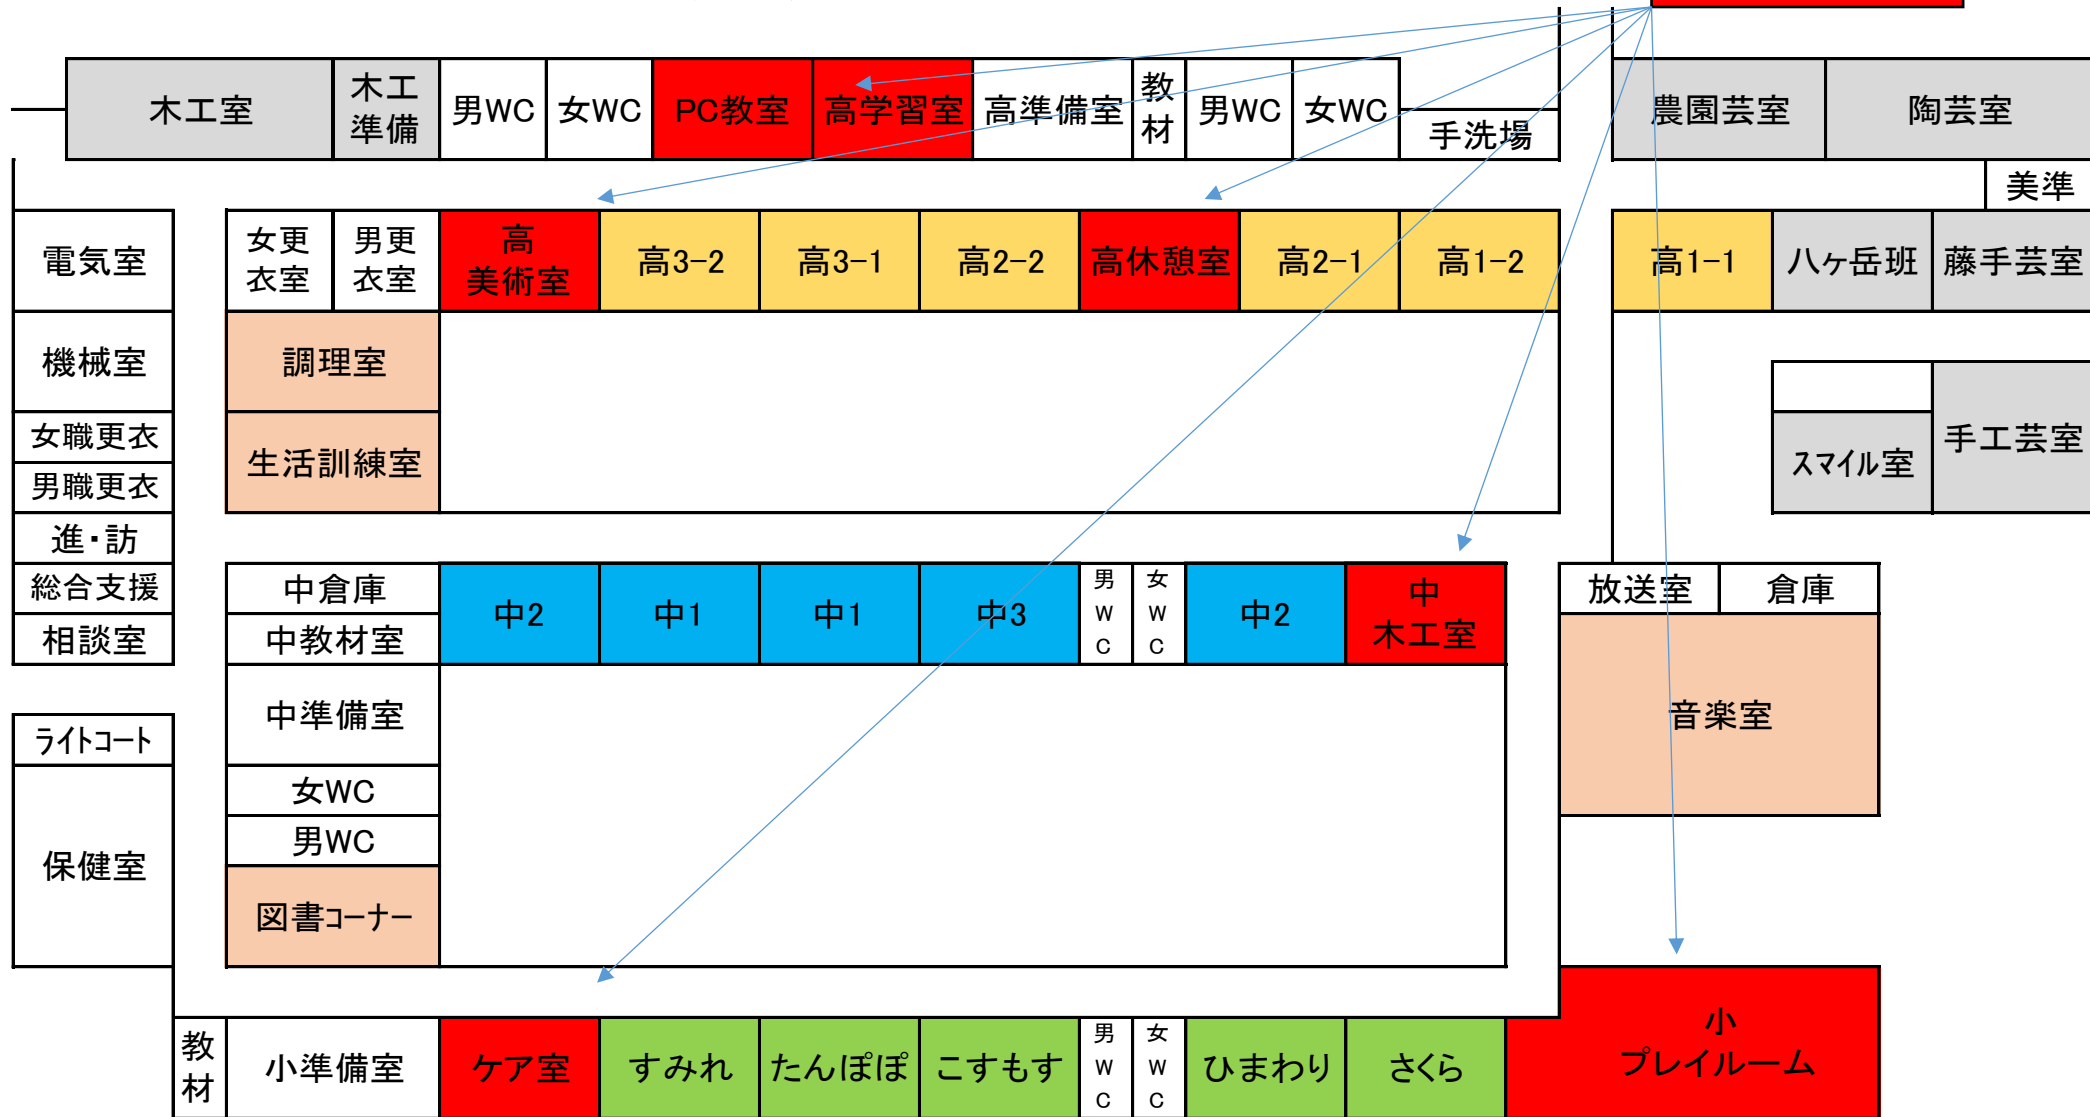

# 諏訪養護学校

H19年度 児童・生徒数 114名

**特別教室**

# 諏訪養護学校