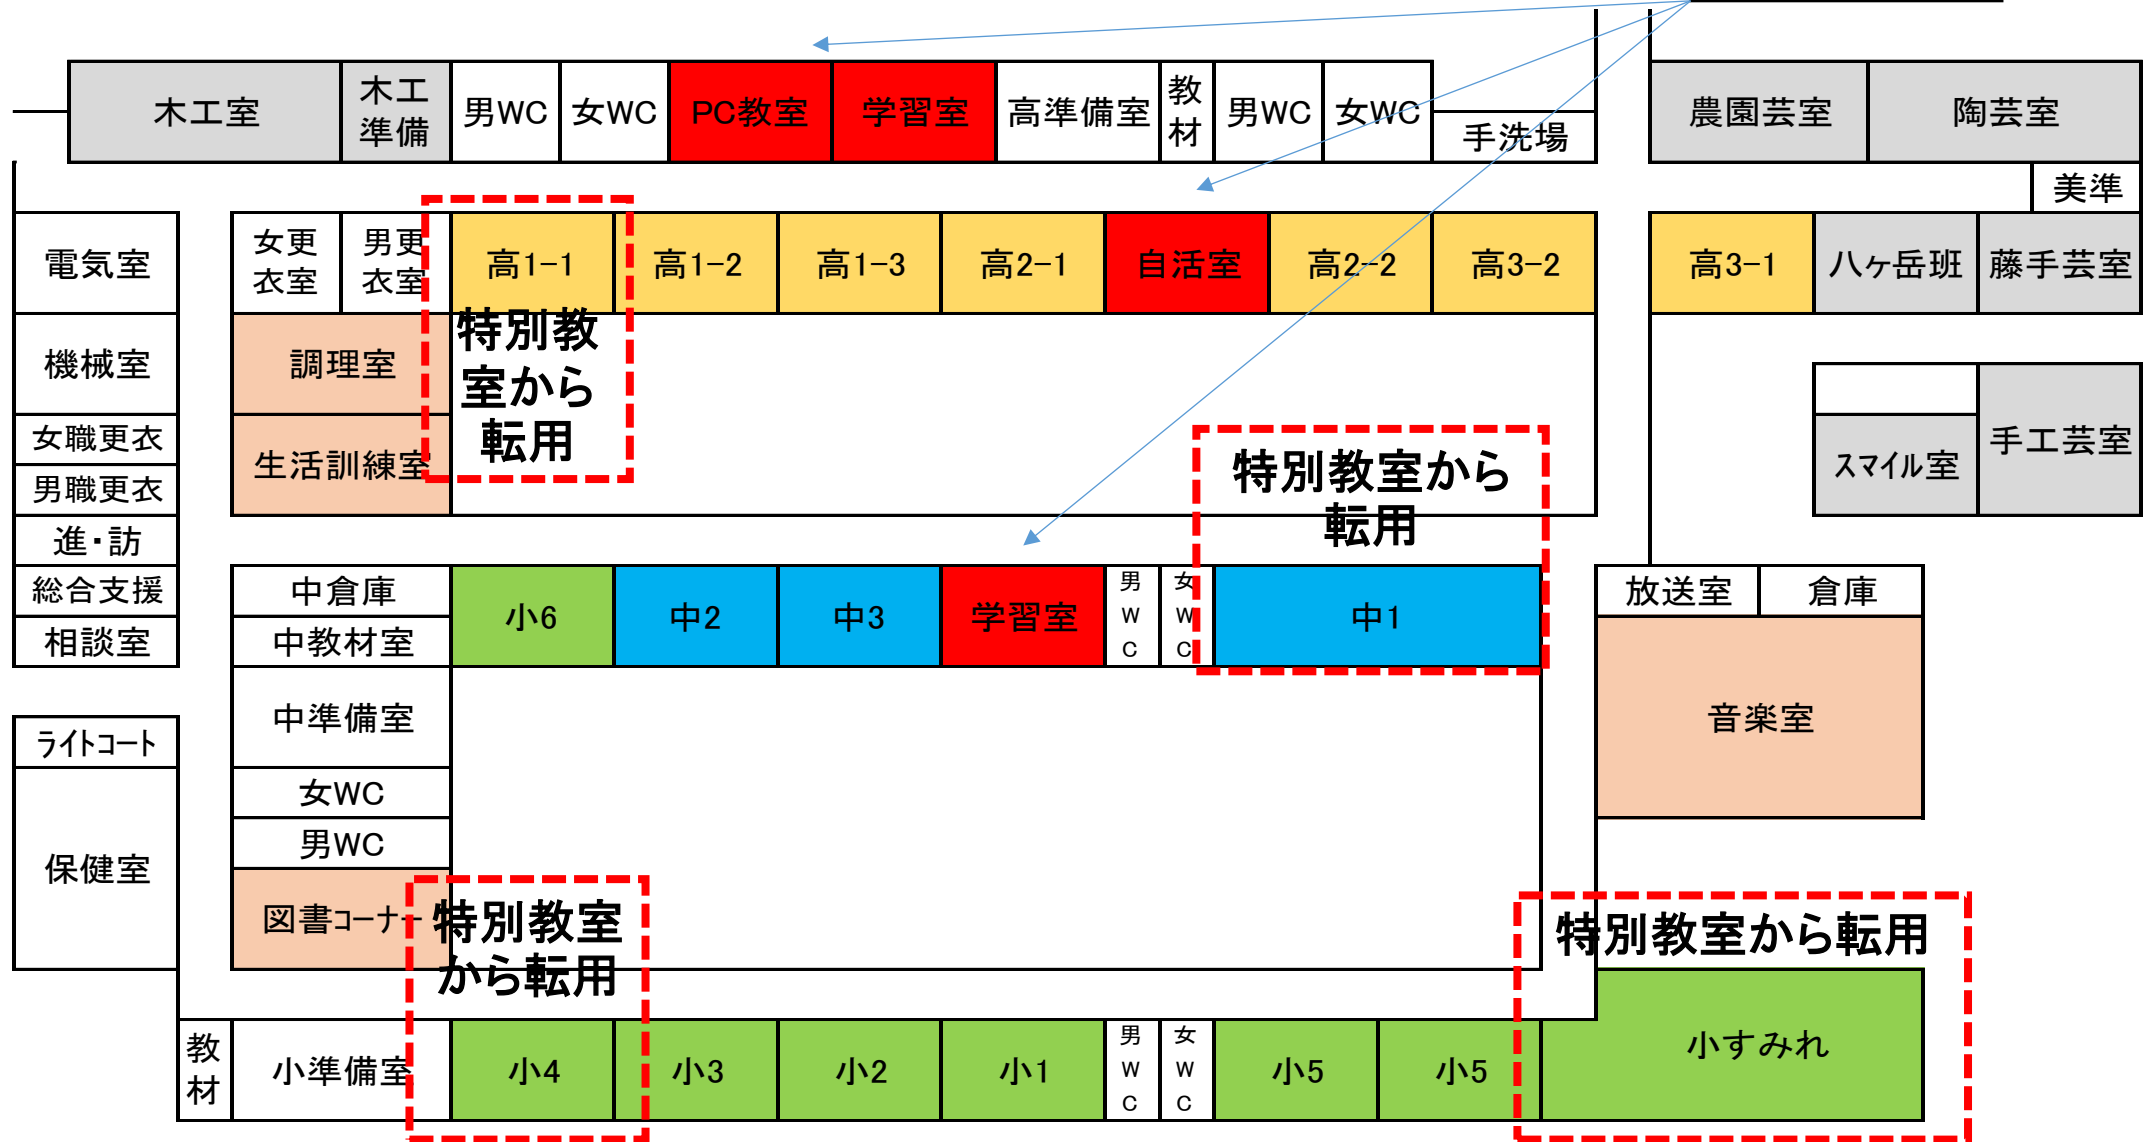

諏訪養護学校

H24年度 児童・生徒数 148名

特別教室