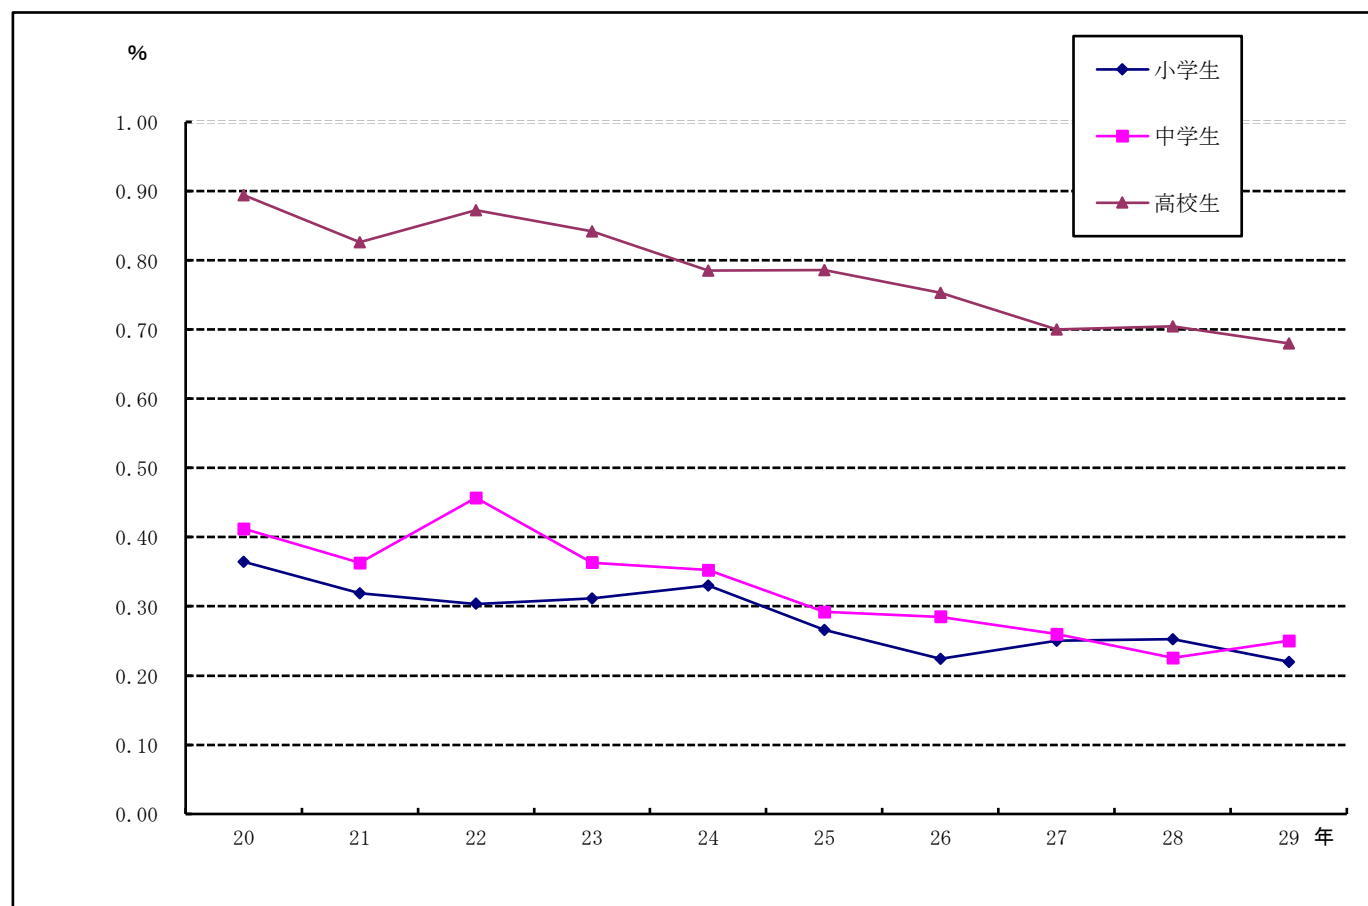

(エ) 子どもの交通事故発生状況

(県警察本部交通部交通企画課調べ)

a 交通事故死傷者の推移

(人)

区分 年	全 国		長 野 県		左 の う ち							
	死 者	傷 者	死 者	傷 者	小学生		中学生		高校生		合 計	
					死者	傷者	死者	傷者	死者	傷者	死者	傷者
20	5,155	944,071	118	15,082	-	466	2	268	3	588	5	1,322
21	4,914	908,874	111	14,146	-	404	1	237	1	543	2	1,184
22	4,863	894,281	110	13,588	1	378	-	294	-	579	1	1,251
23	4,612	852,094	115	13,261	1	381	-	234	1	548	2	1,163
24	4,411	824,539	97	13,295	2	395	1	225	1	513	4	1,133
25	4,373	779,660	100	12,262	-	313	1	182	1	465	2	960
26	4,113	711,374	82	11,501	-	259	1	176	-	445	1	880
27	4,117	666,023	69	10,954	-	287	2	160	2	411	4	857
28	3,904	618,853	121	10,326	-	283	1	137	1	441	2	861
29	3,694	579,746	79	9,726	3	234	-	144	1	420	4	798

b 児童生徒の交通事故死傷者の割合推移

(全小学生児童数、全中学生生徒数、全高校生生徒数に占める割合) (%)

区分/年	20	21	22	23	24	25	26	27	28	29
小学生	0.36	0.32	0.30	0.31	0.33	0.27	0.22	0.25	0.25	0.22
中学生	0.41	0.36	0.46	0.36	0.35	0.29	0.29	0.26	0.23	0.25
高校生	0.89	0.83	0.87	0.84	0.79	0.79	0.75	0.70	0.70	0.68

c 児童生徒の状態別交通事故発生状況

【小学生】

区分	死傷者数	率(%)
四輪同乗・他(1)	113	47.7%
歩行者(2)	87	36.7%
自転車	37	15.6%
合計(3)	237	100.0%

【中学生】

区分	死傷者数	率(%)
四輪同乗・他	60	41.7%
自転車	62	43.1%
歩行者	22	15.3%
合計	144	100.0%

【高校生】

区分	死傷者数	率(%)
自転車	285	67.7%
四輪同乗・他	78	18.5%
歩行者	33	7.8%
二輪車(1)	25	5.9%
四輪運転中	-	-
合計	421	100.0%