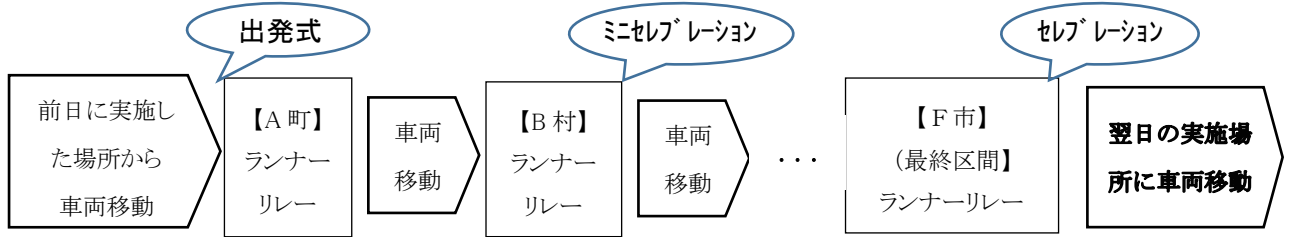

(6) 聖火リレー1日の流れ (イメージ)

- 1つの市町村で聖火ランナーによるリレーを行い、終了後次の市町村へ車両移動し繰り返す。
- 1日のリレーの最終市町村において、聖火の到着を祝う式典(セレブレーション)を実施する。

セレモニーの種類	内 容	実施のタイミング等
出発式	第1区間の最初の聖火ランナー出発時に、聖火をトーチに点火するセレモニー (実行委員会プログラムの実施)	・1日1回/各日の出発時 ・収容規模 200~300名の 庁舎前広場、公園等
ミニセレブレーション	区間内で行われるセレモニー	・1区間につき1回
セレブレーション	最終区間・最終の聖火ランナー到着時に、聖火をランタンに格納するセレモニー (聖火到着前に、実行委員会提供プログラム、パートナー提供プログラムを実施)	・1日1回/各日の最終聖火リレー到着時 ・収容規模 1000~3000名の 野外広場、公園等