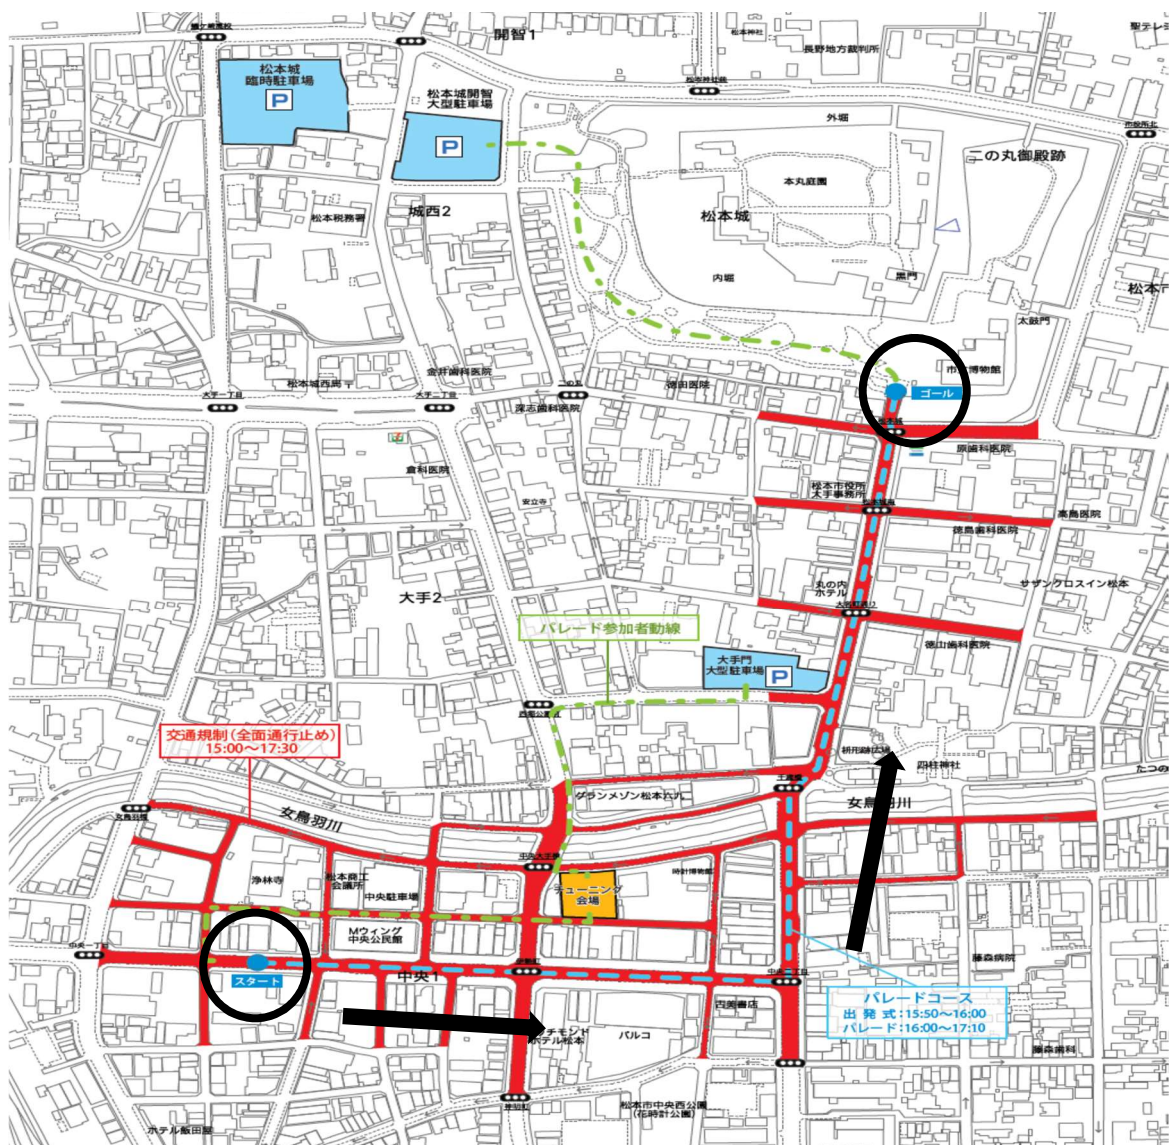

(2) パレード

日時：8月7日（火）15：50～17：30

場所：松本市街地（中央1丁目交差点～松本城大手門手前）約900m

観覧：どなたでもご覧いただけます。

プログラム	時間	実施内容
出発式	15：50～16：00 (10分)	・生徒代表あいさつ ・テープカット、ファンファーレ
パレード	16：00～17：00 (60分)	・マーチングバンド、バトントワリング等のパレード (27 隊列、約2,100名)
クロージング	16：15～17：30	・ゴールした団体のうち数団体が随時演奏

※ 雨天時は、松本市総合体育館において代替行事を実施