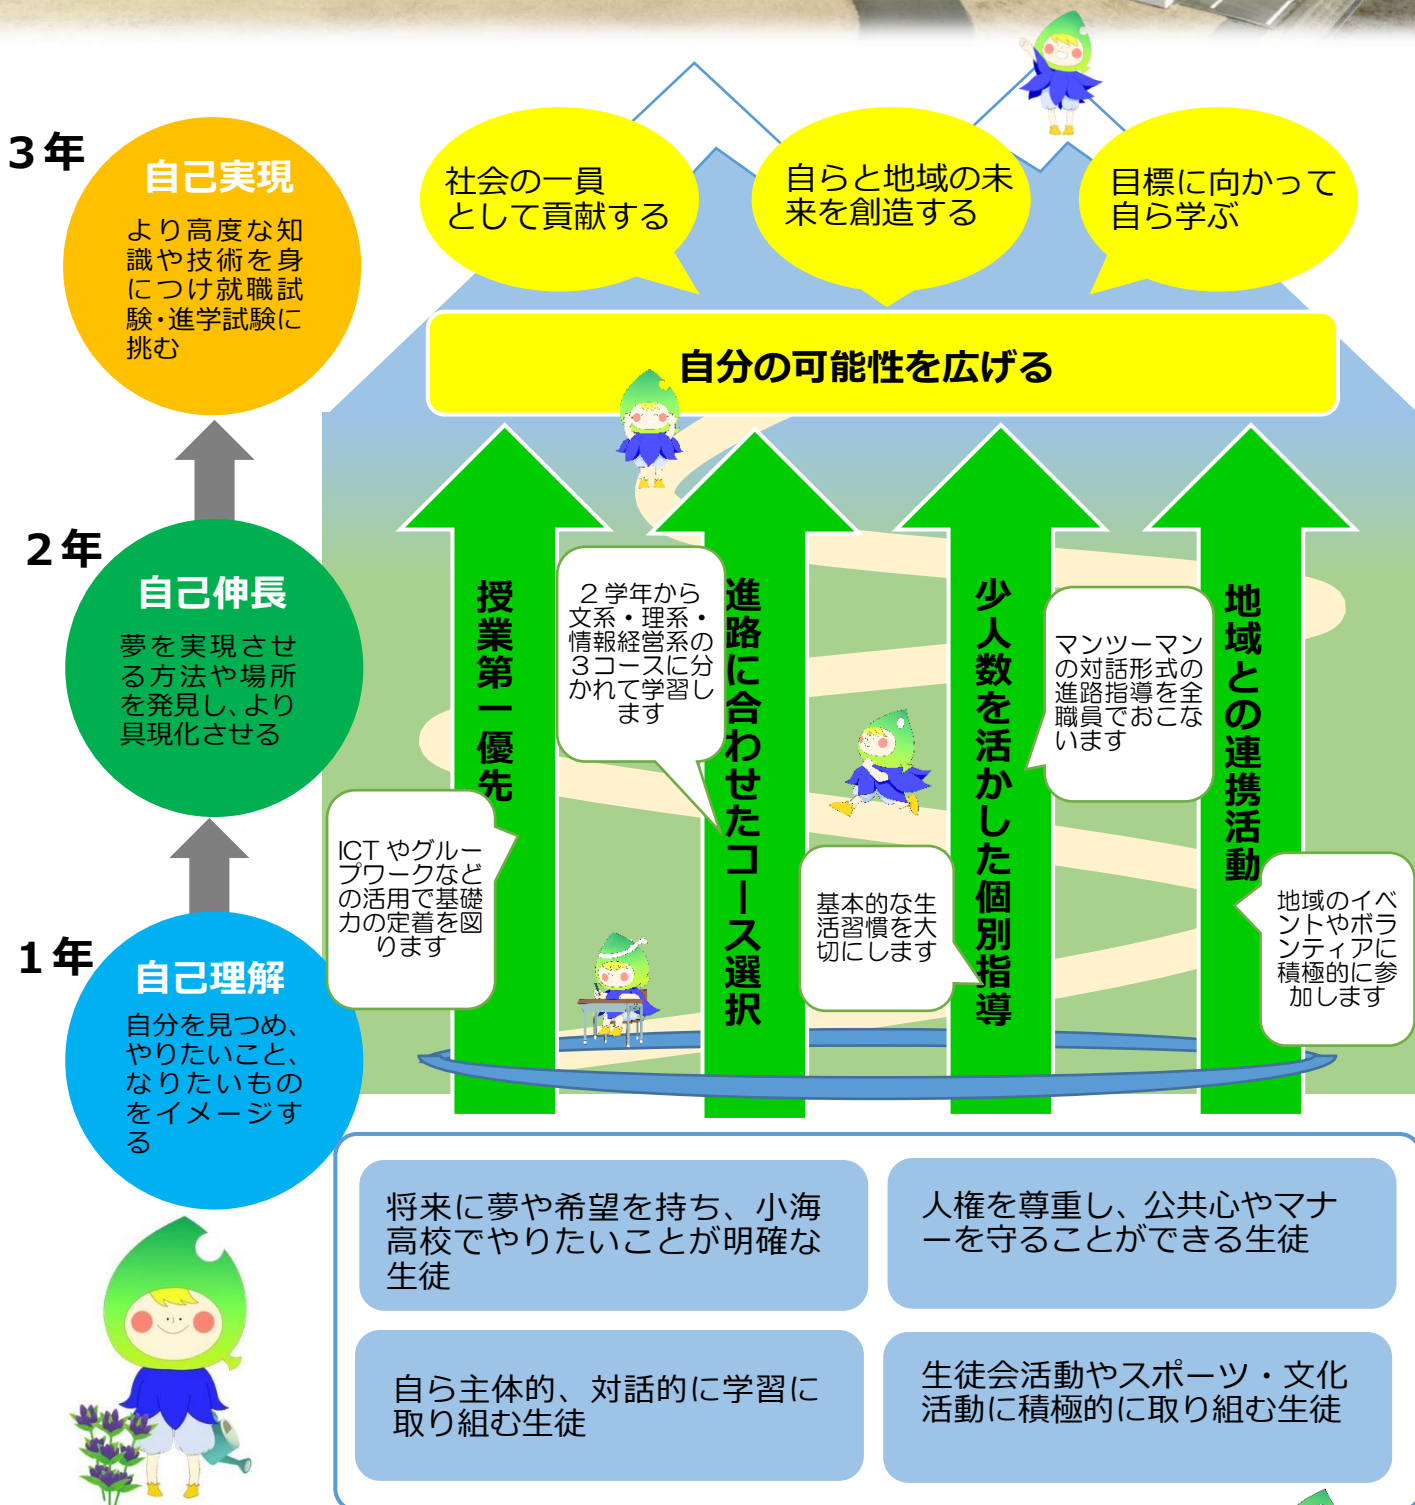

長野県小海高等学校 ランドデザイン

小海高校は自然豊かな環境の中で一人ひとりの多様な個性が尊重され、地域とともに自らの可能性を見つけ、チャレンジする精神を育むことができる学校です。

小海高校の特色

- ・ 当たり前のことが当たり前でできる生活スタイルを身につけ学習につなげます
- ・ 基礎学力を身につけ、習熟度別やコース別学習、資格取得でスキルアップします
- ・ 3年間を通じた学習指導、生活指導、キャリアガイダンスで一人ひとりの進路を実現します